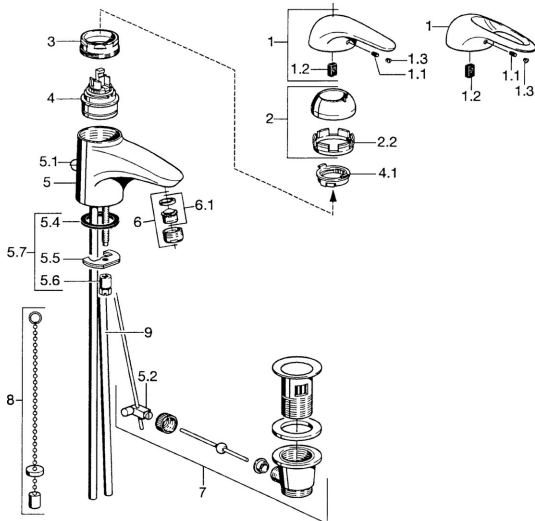

EAN: 4015474677074
static.hansa.com/0709210083

- Waschtisch
- Einhebelmischer
- Standmontage
- Rot

Technische Daten

Technische Eigenschaften

Warmwasserversorgung	max. +80°C
Arbeitsdruck	0.5-10 bar
Werkstoff	Messing

Ersatzteile

SP07092100

	Name	Art.-Nr.
2	Abdeckkappe	59906563
2.2	Befestigungshülse	59906695
3	Ringschraube, M50x1, SW45	59904775
4	Kartusche, 4.8 eco	59904601
4.1	Warmwasser Begrenzer	59904759
5.1	Zugstange mit Knopf	59906423
5.2	Gelenkstück	59904624
5.3	O-Ring, 42x3.5	59904764
5.4	Dichtung, 48x33.5x2	59902283
5.5	Befestigungsplatte	59904765
5.6	Schraube, M8x1, SW13	59904766
5.7	Befestigungssatz	59910749
6	Luftsprudler, M24x1 STD HC A	59902366
6	Luftsprudler, M24x1 A Weiss Ausgelaufen	59905419
6.1	Luftsprudler, M22/24 A	59902081
7	Ablaufgarnitur	59904620
8	Kettenhalter	59902219
9	Rohr Ausgelaufen	59911064