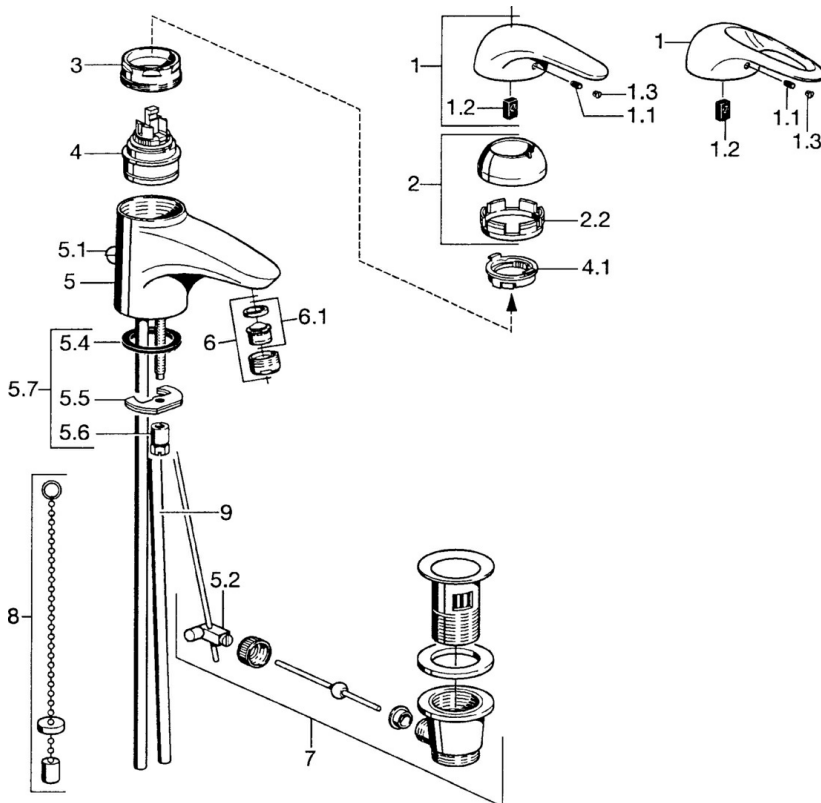

EAN: 4015474677074
static.hansa.com/0709210083

- Waschtisch
- Einhebelmischer
- Standmontage
- Rot

Technische Daten

Technische Eigenschaften

Warmwasserversorgung	max. +80°C
Arbeitsdruck	0.5-10 bar
Werkstoff	Messing

Ersatzteile

SP07092100

	Name	Art.-Nr.
2	Abdeckkappe	59906563
2.2	Befestigungshülse	59906695
3	Ringschraube, M50x1, SW45	59904775
4	Kartusche, 4.8 eco	59904601
4.1	Warmwasser Begrenzer	59904759
5.1	Zugstange mit Knopf	59906423
5.2	Gelenkstück	59904624
5.3	O-Ring, 42x3.5	59904764
5.4	Dichtung, 48x33.5x2	59902283
5.5	Befestigungsplatte	59904765
5.6	Schraube, M8x1, SW13	59904766
5.7	Befestigungssatz	59910749
6	Luftsprudler, M24x1 STD HC A	59902366
6	Luftsprudler, M24x1 A Weiss Ausgelaufen	59905419
6.1	Luftsprudler, M22/24 A	59902081
7	Ablaufgarnitur	59904620
8	Kettenhalter	59902219
9	Rohr Ausgelaufen	59911064