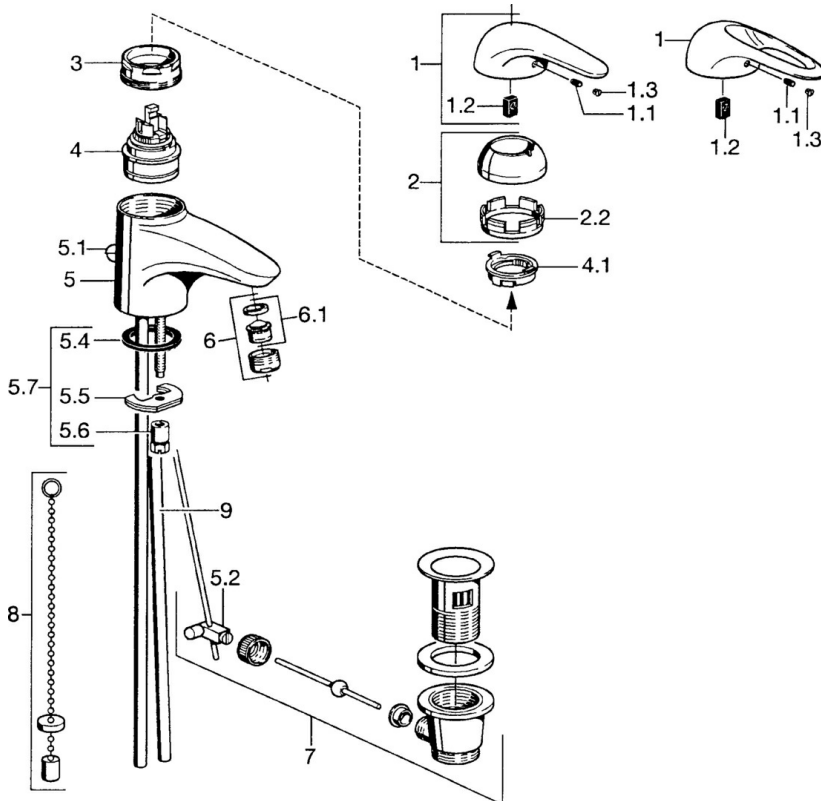

### Technické vlastnosti

Zdroj teplé vody	max. +80°C
Pracovní tlak	0.5-10 bar
Materiál	Mosaz

## Náhradní díly

### SP07092100

	Název	Kód
2	Krytka	59906563
2.2	Upevňovací objímka	59906695
3	Oční šroub, M50x1, SW45	59904775
4	Kartuše, 4.8 eco	59904601
4.1	Hot water limiter	59904759
5.1	Ovládací táhlo vypouštěcího ventilu	59906423
5.2	Spojovací díl táhel	59904624
5.3	O-kroužek, 42x3.5	59904764
5.4	Těsnění, 48x33.5x2	59902283
5.5	Upevňovací deska	59904765
5.6	Šroub, M8x1, SW13	59904766
5.7	Upevňovací set	59910749
6	Aerator, M24x1 STD HC A	59902366
6	Aerator, M24x1 A Bílá Ukončeno	59905419
6.1	Aerator, M22/24 A	59902081
7	Vypouštěcí ventil	59904620
8	Podložka s očkem pro řetěz	59902219
9	Roura Ukončeno	59911064