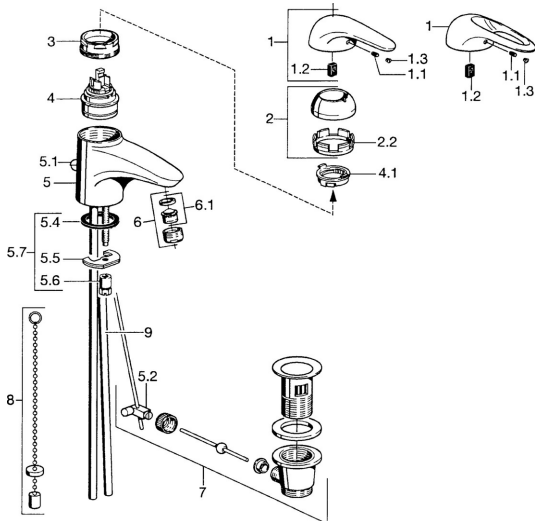

EAN: 4015474677074
static.hansa.com/0709210083

- Umyvadlo
- Jednopáková
- Stojánková
- Červená

Technické údaje

Technické vlastnosti

Zdroj teplé vody	max. +80°C
Pracovní tlak	0.5-10 bar
Materiál	Mosaz