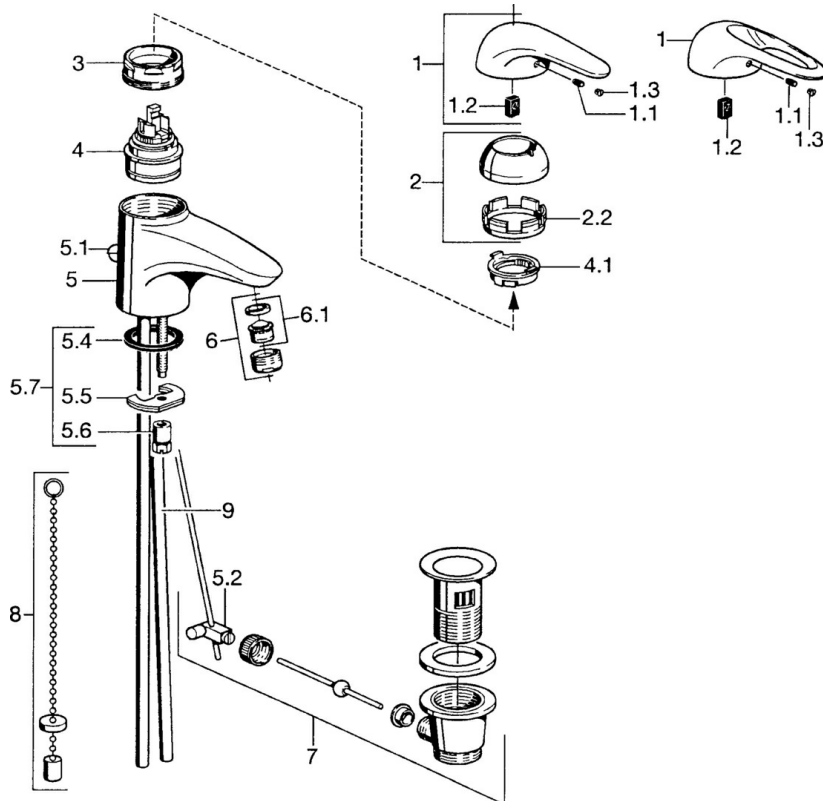

EAN: 4015474677050
static.hansa.com/0709210082

- Umývadlo
- Jednopáková
- Stojanková
- Biela

Technické údaje

Technické vlastnosti

Dodávka teplej vody	max. +80°C
Pracovný tlak	0.5-10 bar
Materiál	Mosadz

Náhradné diely

SP07092100

	Názov	Kód
2	Krytka	59906563
2.2	Upevňovacia objímka	59906695
3	Očné skrutka, M50x1, SW45	59904775
4	Kartuš, 4.8 eco	59904601
4.1	Hot water limiter	59904759
5.1	Ovládacie ťažko	59906423
5.2	Spojovací diel ťažla	59904624
5.3	O-krúžok, 42x3.5	59904764
5.4	Tesnenie, 48x33.5x2	59902283
5.5		59904765
5.6	Skrutka, M8x1, SW13	59904766
5.7	Upevňovací set	59910749
6	Aerator, M24x1 STD HC A	59902366
6	Aerator, M24x1 A Biela Ukončené	59905419
6.1	Aerator, M22/24 A	59902081
7	Vypúšťací ventil umývadla	59904620
8	Podložka s očkom pre retiazku	59902219
9	Potrubiie Ukončené	59911064