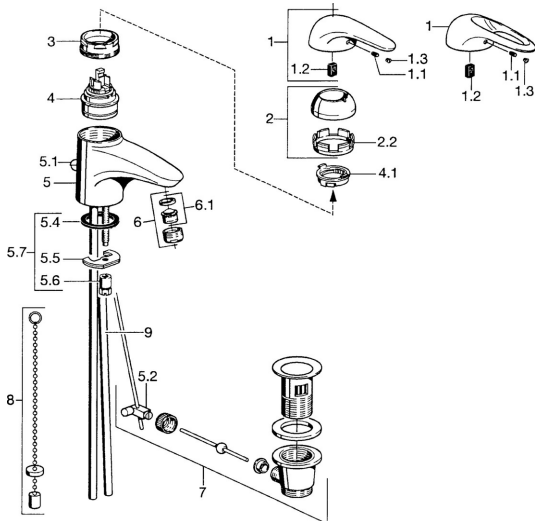

EAN: 4015474677050
static.hansa.com/0709210082

- Umývadlo
- Jednopáková
- Stojanková
- Biela

Technické údaje

Technické vlastnosti

Dodávka teplej vody	max. +80°C
Pracovný tlak	0.5-10 bar
Materiál	Mosadz

Náhradné diely

SP07092100

	Názov	Kód
2	Krytka	59906563
2.2	Upevňovacia objímka	59906695
3	Očné skrutka, M50x1, SW45	59904775
4	Kartuš, 4.8 eco	59904601
4.1	Hot water limiter	59904759
5.1	Ovládacie ťažko	59906423
5.2	Spojovací diel ťažla	59904624
5.3	O-krúžok, 42x3.5	59904764
5.4	Tesnenie, 48x33.5x2	59902283
5.5		59904765
5.6	Skrutka, M8x1, SW13	59904766
5.7	Upevňovací set	59910749
6	Aerator, M24x1 STD HC A	59902366
6	Aerator, M24x1 A Biela Ukončené	59905419
6.1	Aerator, M22/24 A	59902081
7	Vypúšťací ventil umývadla	59904620
8	Podložka s očkom pre retiazku	59902219
9	Potrubiie Ukončené	59911064