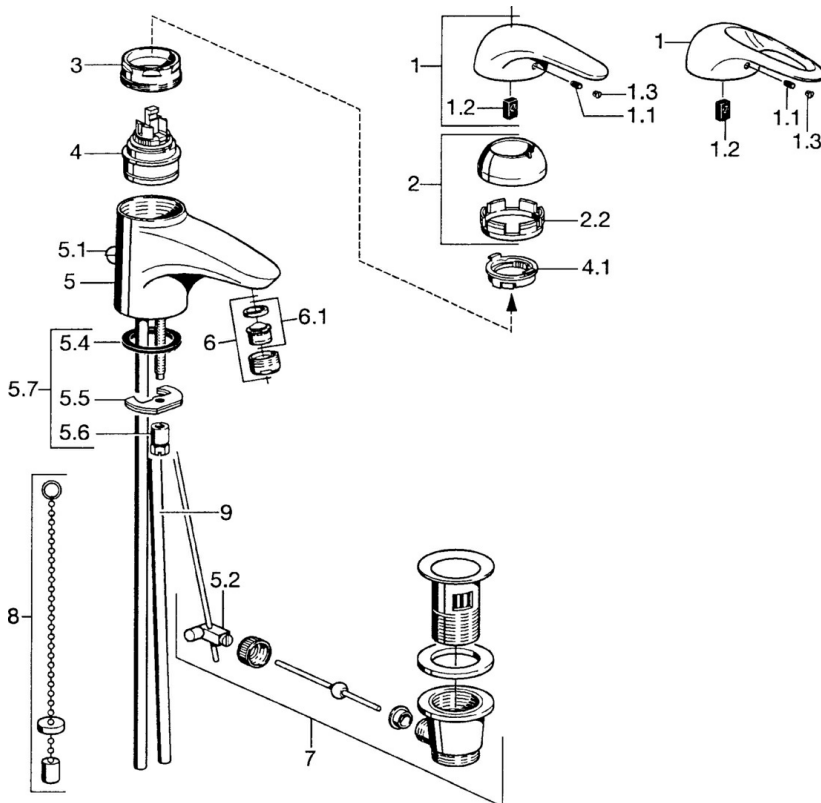

EAN: 4015474677050
static.hansa.com/0709210082

- Wastafel
- Eengreeps
- Wastafelmontage
- Wit

Technische gegevens

Technische eigenschappen

Warmwatertoevoer	max. +80°C
Werkdruk	0.5-10 bar
Materiaal	brass

Reserveonderdelen

SP07092100

	Naam	Code
2	Kap Chroom	59906563
2.2	Vaststelling van de mouw	59906695
3	Schroefoog, M50x1, SW45	59904775
4	Binnenwerk, 4.8 eco	59904601
4.1	Hot water limiter	59904759
5.1	Trekstang Chroom	59906423
5.2	Gewrichtstuk	59904624
5.3	O-ring, 42x3.5	59904764
5.4	Dichting, 48x33.5x2	59902283
5.5	Fixing plate	59904765
5.6	Schroef, M8x1, SW13	59904766
5.7	Bevestigingsset	59910749
6	Mousseur, M24x1 STD HC A Chroom	59902366
6	Mousseur, M24x1 A Wit Stopgezet	59905419
6.1	Mousseur, M22/24 A	59902081
7	Wastegarnituur Chroom	59904620
8	Kettinghouder	59902219
9	Pijp Stopgezet	59911064