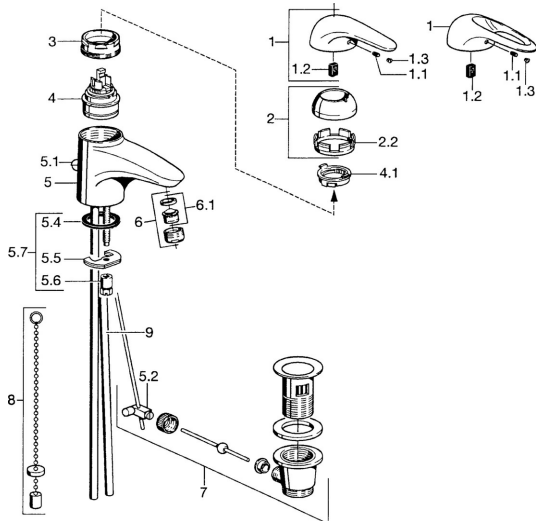

EAN: 4015474677050
static.hansa.com/0709210082

- Wastafel
- Eengreeps
- Wastafelmontage
- Wit

Technische gegevens

Technische eigenschappen

Warmwatertoevoer	max. +80°C
Werkdruk	0.5-10 bar
Materiaal	brass

Reserveonderdelen

SP07092100

	Naam	Code
2	Kap Chroom	59906563
2.2	Vaststelling van de mouw	59906695
3	Schroefoog, M50x1, SW45	59904775
4	Binnenwerk, 4.8 eco	59904601
4.1	Hot water limiter	59904759
5.1	Trekstang Chroom	59906423
5.2	Gewrichtstuk	59904624
5.3	O-ring, 42x3.5	59904764
5.4	Dichting, 48x33.5x2	59902283
5.5	Fixing plate	59904765
5.6	Schroef, M8x1, SW13	59904766
5.7	Bevestigingsset	59910749
6	Mousseur, M24x1 STD HC A Chroom	59902366
6	Mousseur, M24x1 A Wit Stopgezet	59905419
6.1	Mousseur, M22/24 A	59902081
7	Wastegarnituur Chroom	59904620
8	Kettinghouder	59902219
9	Pijp Stopgezet	59911064