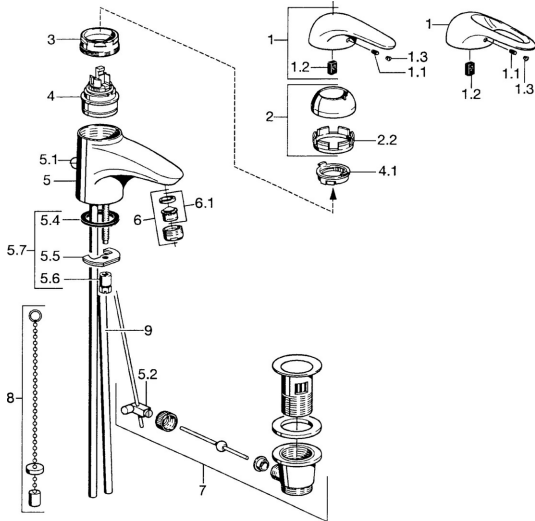

EAN: 4015474677050  
[static.hansa.com/0709210082](http://static.hansa.com/0709210082)

- Lavabo
- Monocomando
- Montaggio d'appoggio
- Bianco

### Caratteristiche tecniche

Fornitura di acqua calda	<b>max. +80°C</b>
Pressione di esercizio	<b>0.5-10 bar</b>
Materiale	<b>Ottone</b>

## Parti di ricambio

### SP07092100

	Nome	Codice
2	Cappuccio Cromo	59906563
2.2	Manicotto di fissaggio	59906695
3	Vite eye, M50x1, SW45	59904775
4	Cartuccia, 4.8 eco	59904601
4.1	Hot water limiter	59904759
5.1	Asta saltarello Cromo	59906423
5.2	Snodo	59904624
5.3	O-ring, 42x3.5	59904764
5.4	Giunto, 48x33.5x2	59902283
5.5	Fixing plate	59904765
5.6	Screw, M8x1, SW13	59904766
5.7	Set di fissaggio	59910749
6	Areatore, M24x1 STD HC A Cromo	59902366
6	Areatore, M24x1 A Bianco Fuori produzione	59905419
6.1	Areatore, M22/24 A	59902081
7	Scarico a saltarello Cromo	59904620
8	Rondella con portacatenella	59902219
9	Fuori produzione	59911064