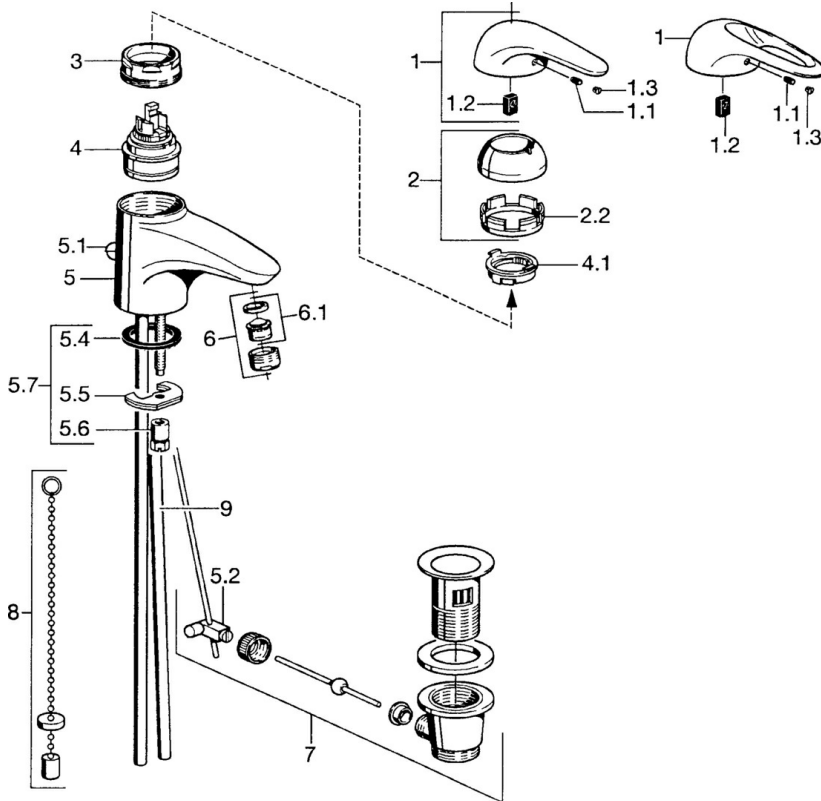

EAN: 4015474677050  
[static.hansa.com/0709210082](http://static.hansa.com/0709210082)

- Lavabo
- Monocomando
- Montaggio d'appoggio
- Bianco

### Caratteristiche tecniche

Fornitura di acqua calda	<b>max. +80°C</b>
Pressione di esercizio	<b>0.5-10 bar</b>
Materiale	<b>Ottone</b>

## Parti di ricambio

### SP07092100

	Nome	Codice
2	Cappuccio Cromo	59906563
2.2	Manicotto di fissaggio	59906695
3	Vite eye, M50x1, SW45	59904775
4	Cartuccia, 4.8 eco	59904601
4.1	Hot water limiter	59904759
5.1	Asta saltarello Cromo	59906423
5.2	Snodo	59904624
5.3	O-ring, 42x3.5	59904764
5.4	Giunto, 48x33.5x2	59902283
5.5	Fixing plate	59904765
5.6	Screw, M8x1, SW13	59904766
5.7	Set di fissaggio	59910749
6	Areatore, M24x1 STD HC A Cromo	59902366
6	Areatore, M24x1 A Bianco Fuori produzione	59905419
6.1	Areatore, M22/24 A	59902081
7	Scarico a saltarello Cromo	59904620
8	Rondella con portacatenella	59902219
9	Fuori produzione	59911064