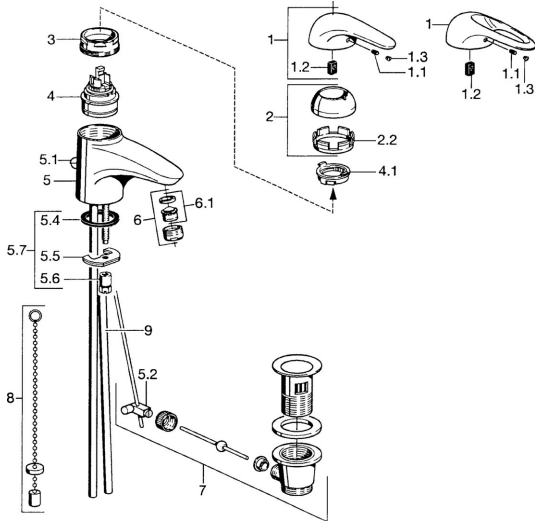

EAN: 4015474677050
static.hansa.com/0709210082

- Lavabo
- Monocommande
- Montage sur plaque
- Blanc

Caractéristiques techniques

Caractéristiques techniques

| | |
|----------------------------|-------------------|
| Alimentation en eau chaude | max. +80°C |
| Pression de service | 0.5-10 bar |
| Matériau | brass |

Pièces de rechange

SP07092100

| | Nom | Code |
|-----|--------------------------------|-------------|
| 2 | Chape | 59906563 |
| 2.2 | Manchon de fixation | 59906695 |
| 3 | Vis Loop, M50x1, SW45 | 59904775 |
| 4 | Cartouche, 4,8 eco | 59904601 |
| 4.1 | Hot water limiter | 59904759 |
| 5.1 | Tirette de vidage | 59906423 |
| 5.2 | Joint | 59904624 |
| 5.3 | Joint, 42x3.5 | 59904764 |
| 5.4 | Joint, 48x33.5x2 | 59902283 |
| 5.5 | Fixing plate | 59904765 |
| 5.6 | Vis, M8x1, SW13 | 59904766 |
| 5.7 | Ensemble de fixation | 59910749 |
| 6 | Aérateur, M24x1 STD HC A | 59902366 |
| 6 | Aérateur, M24x1 A Blanc Arrêté | 59905419 |
| 6.1 | Aérateur, M22/24 A | 59902081 |
| 7 | Vidage | 59904620 |
| 8 | Bague avec graine d'attache | 59902219 |
| 9 | Tuyau Arrêté | 59911064 |