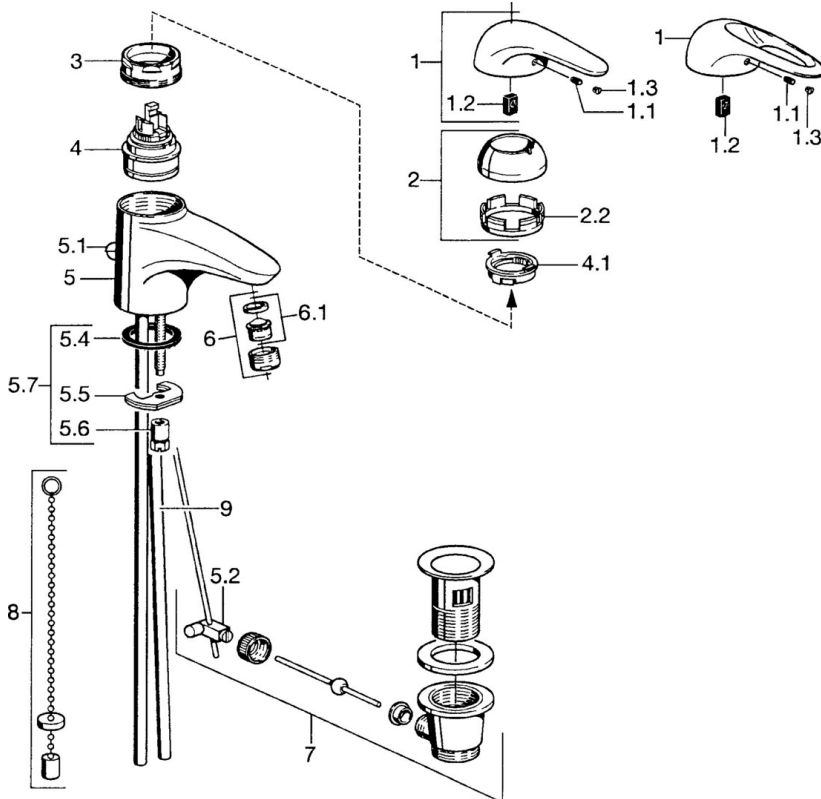

EAN: 4015474677050
static.hansa.com/0709210082

- Lavabo
- Monocommande
- Montage sur plaque
- Blanc

Caractéristiques techniques

Caractéristiques techniques

| | |
|----------------------------|-------------------|
| Alimentation en eau chaude | max. +80°C |
| Pression de service | 0.5-10 bar |
| Matériau | brass |

Pièces de rechange

SP07092100

| | Nom | Code |
|-----|--------------------------------|-------------|
| 2 | Chape | 59906563 |
| 2.2 | Manchon de fixation | 59906695 |
| 3 | Vis Loop, M50x1, SW45 | 59904775 |
| 4 | Cartouche, 4,8 eco | 59904601 |
| 4.1 | Hot water limiter | 59904759 |
| 5.1 | Tirette de vidage | 59906423 |
| 5.2 | Joint | 59904624 |
| 5.3 | Joint, 42x3.5 | 59904764 |
| 5.4 | Joint, 48x33.5x2 | 59902283 |
| 5.5 | Fixing plate | 59904765 |
| 5.6 | Vis, M8x1, SW13 | 59904766 |
| 5.7 | Ensemble de fixation | 59910749 |
| 6 | Aérateur, M24x1 STD HC A | 59902366 |
| 6 | Aérateur, M24x1 A Blanc Arrêté | 59905419 |
| 6.1 | Aérateur, M22/24 A | 59902081 |
| 7 | Vidage | 59904620 |
| 8 | Bague avec graine d'attache | 59902219 |
| 9 | Tuyau Arrêté | 59911064 |