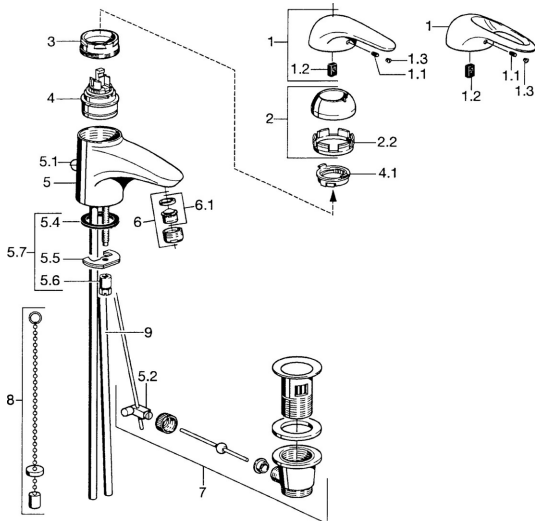

EAN: 4015474677050
static.hansa.com/0709210082

- Waschtisch
- Einhebelmischer
- Standmontage
- Weiss

Technische Daten

Technische Eigenschaften

Warmwasserversorgung	max. +80°C
Arbeitsdruck	0.5-10 bar
Werkstoff	Messing

Ersatzteile

SP07092100

	Name	Art.-Nr.
2	Abdeckkappe	59906563
2.2	Befestigungshülse	59906695
3	Ringschraube, M50x1, SW45	59904775
4	Kartusche, 4.8 eco	59904601
4.1	Warmwasser Begrenzer	59904759
5.1	Zugstange mit Knopf	59906423
5.2	Gelenkstück	59904624
5.3	O-Ring, 42x3.5	59904764
5.4	Dichtung, 48x33.5x2	59902283
5.5	Befestigungsplatte	59904765
5.6	Schraube, M8x1, SW13	59904766
5.7	Befestigungssatz	59910749
6	Luftsprudler, M24x1 STD HC A	59902366
6	Luftsprudler, M24x1 A Weiss Ausgelaufen	59905419
6.1	Luftsprudler, M22/24 A	59902081
7	Ablaufgarnitur	59904620
8	Kettenhalter	59902219
9	Rohr Ausgelaufen	59911064