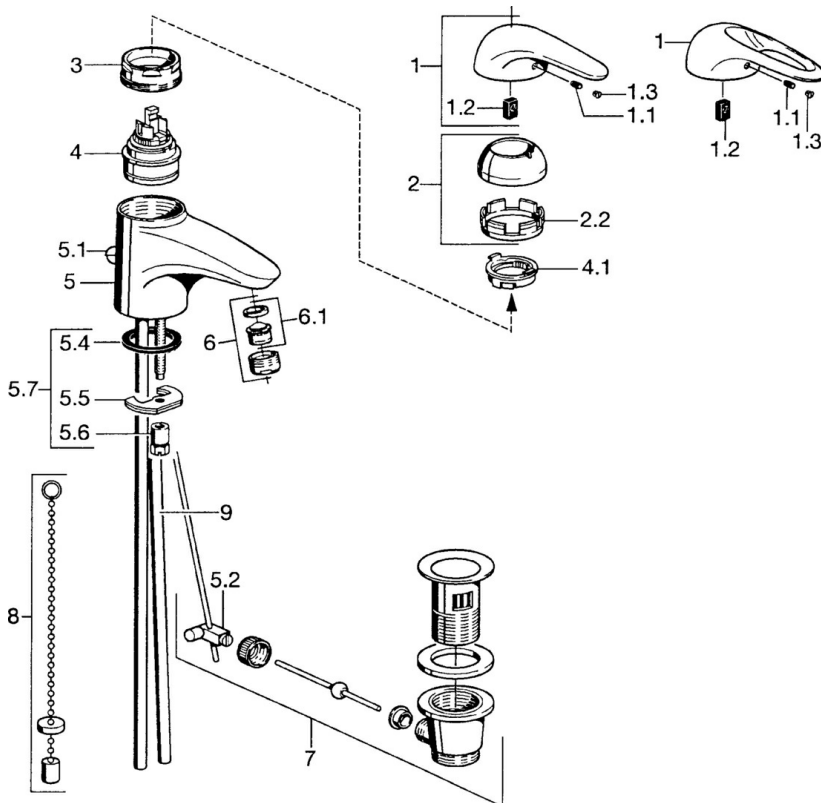

EAN: 4015474677050
static.hansa.com/0709210082

- Waschtisch
- Einhebelmischer
- Standmontage
- Weiss

Technische Daten

Technische Eigenschaften

Warmwasserversorgung	max. +80°C
Arbeitsdruck	0.5-10 bar
Werkstoff	Messing

Ersatzteile

SP07092100

	Name	Art.-Nr.
2	Abdeckkappe	59906563
2.2	Befestigungshülse	59906695
3	Ringschraube, M50x1, SW45	59904775
4	Kartusche, 4.8 eco	59904601
4.1	Warmwasser Begrenzer	59904759
5.1	Zugstange mit Knopf	59906423
5.2	Gelenkstück	59904624
5.3	O-Ring, 42x3.5	59904764
5.4	Dichtung, 48x33.5x2	59902283
5.5	Befestigungsplatte	59904765
5.6	Schraube, M8x1, SW13	59904766
5.7	Befestigungssatz	59910749
6	Luftsprudler, M24x1 STD HC A	59902366
6	Luftsprudler, M24x1 A Weiss Ausgelaufen	59905419
6.1	Luftsprudler, M22/24 A	59902081
7	Ablaufgarnitur	59904620
8	Kettenhalter	59902219
9	Rohr Ausgelaufen	59911064