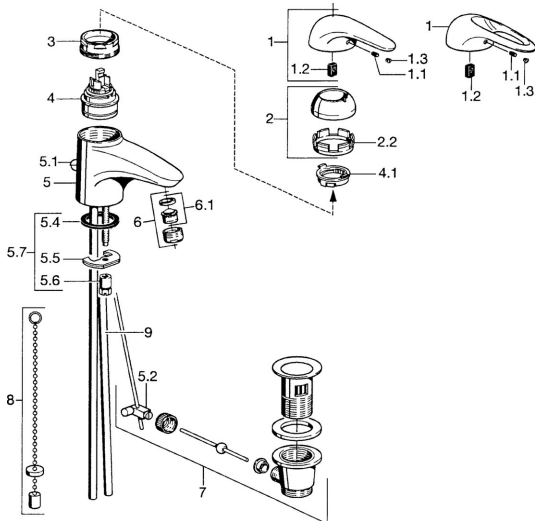

EAN: 4015474677050
static.hansa.com/0709210082

- Umyvadlo
- Jednopáková
- Stojánková
- Bílá

Technické údaje

Technické vlastnosti

Zdroj teplé vody	max. +80°C
Pracovní tlak	0.5-10 bar
Materiál	Mosaz

Náhradní díly

SP07092100

	Název	Kód
2	Krytka	59906563
2.2	Upevňovací objímka	59906695
3	Oční šroub, M50x1, SW45	59904775
4	Kartuše, 4.8 eco	59904601
4.1	Hot water limiter	59904759
5.1	Ovládací táhlo vypouštěcího ventilu	59906423
5.2	Spojovací díl táhel	59904624
5.3	O-kroužek, 42x3.5	59904764
5.4	Těsnění, 48x33.5x2	59902283
5.5	Upevňovací deska	59904765
5.6	Šroub, M8x1, SW13	59904766
5.7	Upevňovací set	59910749
6	Aerator, M24x1 STD HC A	59902366
6	Aerator, M24x1 A Bílá Ukončeno	59905419
6.1	Aerator, M22/24 A	59902081
7	Vypouštěcí ventil	59904620
8	Podložka s očkem pro řetěz	59902219
9	Roura Ukončeno	59911064