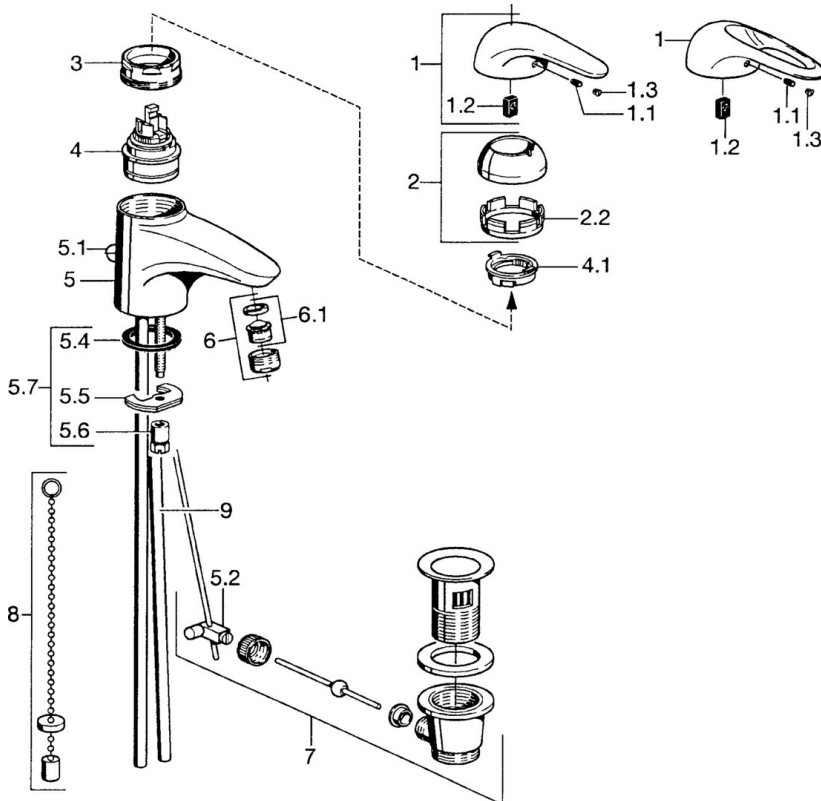

EAN: 4015474677050
static.hansa.com/0709210082

- Umyvadlo
- Jednopáková
- Stojánková
- Bílá

Technické údaje

Technické vlastnosti

Zdroj teplé vody	max. +80°C
Pracovní tlak	0.5-10 bar
Materiál	Mosaz

Náhradní díly

SP07092100

	Název	Kód
2	Krytka	59906563
2.2	Upevňovací objímka	59906695
3	Oční šroub, M50x1, SW45	59904775
4	Kartuše, 4.8 eco	59904601
4.1	Hot water limiter	59904759
5.1	Ovládací táhlo vypouštěcího ventilu	59906423
5.2	Spojovací díl táhel	59904624
5.3	O-kroužek, 42x3.5	59904764
5.4	Těsnění, 48x33.5x2	59902283
5.5	Upevňovací deska	59904765
5.6	Šroub, M8x1, SW13	59904766
5.7	Upevňovací set	59910749
6	Aerator, M24x1 STD HC A	59902366
6	Aerator, M24x1 A Bílá Ukončeno	59905419
6.1	Aerator, M22/24 A	59902081
7	Vypouštěcí ventil	59904620
8	Podložka s očkem pro řetěz	59902219
9	Roura Ukončeno	59911064