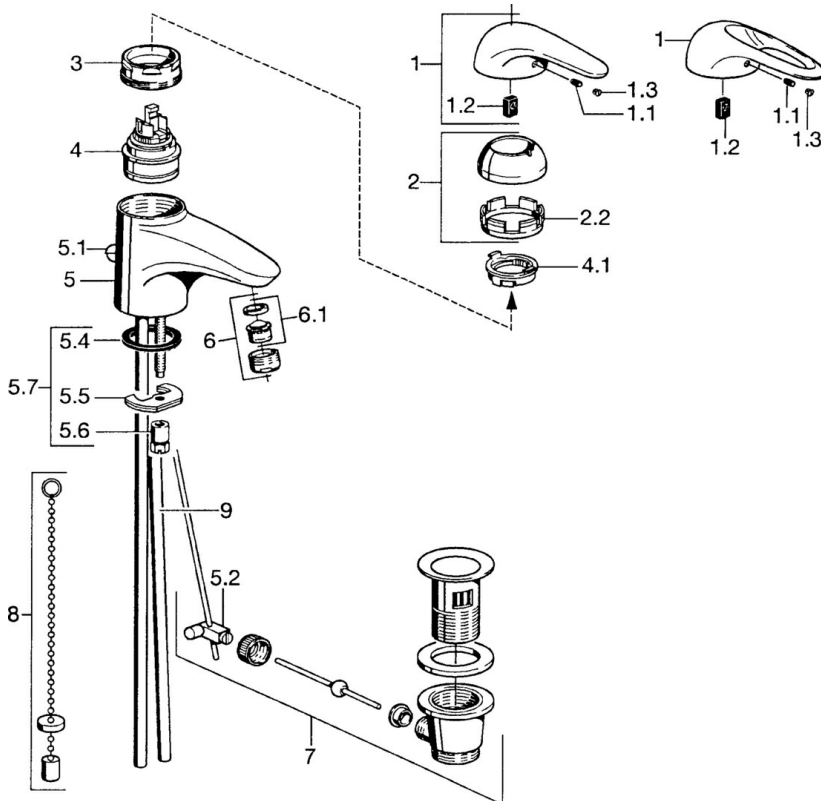

EAN: 4015474677043
static.hansa.com/07092100

- Umývadlo
- Jednopáková
- Stojanková
- Chróm

Technické údaje

Technické vlastnosti

Dodávka teplej vody	max. +80°C
Pracovný tlak	0.5-10 bar
Materiál	Mosadz

Náhradné diely

SP07092100

	Názov	Kód
2	Krytka	59906563
2.2	Upevňovacia objímka	59906695
3	Očné skrutka, M50x1, SW45	59904775
4	Kartuš, 4.8 eco	59904601
4.1	Hot water limiter	59904759
5.1	Ovládacie ťažko	59906423
5.2	Spojovací diel ťažla	59904624
5.3	O-krúžok, 42x3.5	59904764
5.4	Tesnenie, 48x33.5x2	59902283
5.5		59904765
5.6	Skrutka, M8x1, SW13	59904766
5.7	Upevňovací set	59910749
6	Aerator, M24x1 STD HC A	59902366
6	Aerator, M24x1 A Biela Ukončené	59905419
6.1	Aerator, M22/24 A	59902081
7	Vypúšťací ventil umývadla	59904620
8	Podložka s očkom pre retiazku	59902219
9	Potrubié Ukončené	59911064