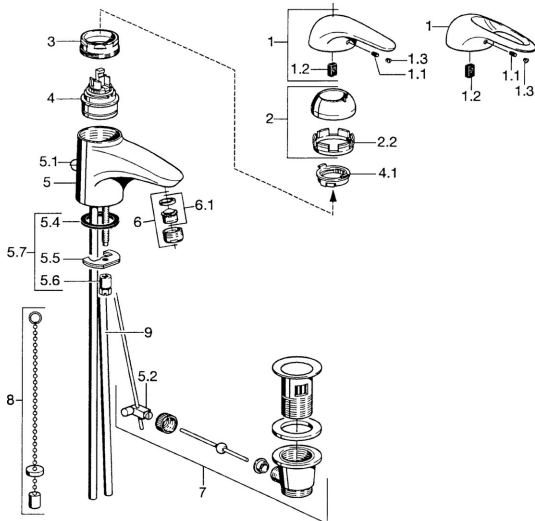

EAN: 4015474677043
static.hansa.com/07092100

- Umývadlo
- Jednopáková
- Stojanková
- Chróm

Technické údaje

Technické vlastnosti

Dodávka teplej vody	max. +80°C
Pracovný tlak	0.5-10 bar
Materiál	Mosadz

Náhradné diely

SP07092100

	Názov	Kód
2	Krytka	59906563
2.2	Upevňovacia objímka	59906695
3	Očné skrutka, M50x1, SW45	59904775
4	Kartuš, 4.8 eco	59904601
4.1	Hot water limiter	59904759
5.1	Ovládacie ťažko	59906423
5.2	Spojovací diel ťažla	59904624
5.3	O-krúžok, 42x3.5	59904764
5.4	Tesnenie, 48x33.5x2	59902283
5.5		59904765
5.6	Skrutka, M8x1, SW13	59904766
5.7	Upevňovací set	59910749
6	Aerator, M24x1 STD HC A	59902366
6	Aerator, M24x1 A Biela Ukončené	59905419
6.1	Aerator, M22/24 A	59902081
7	Vypúšťací ventil umývadla	59904620
8	Podložka s očkom pre retiazku	59902219
9	Potrubié Ukončené	59911064