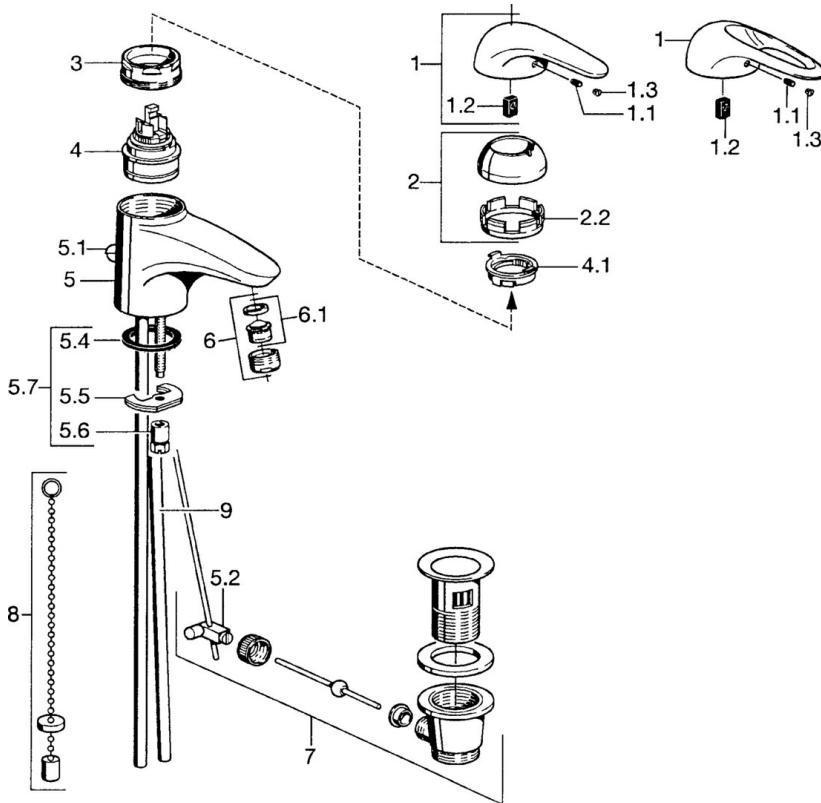

EAN: 4015474677043
static.hansa.com/07092100

- Wastafel
- Eengreeps
- Wastafelmontage
- Chroom

Technische gegevens

Technische eigenschappen

Warmwatertoevoer	max. +80°C
Werkdruk	0.5-10 bar
Materiaal	brass

Reserveonderdelen

SP07092100

	Naam	Code
2	Kap Chroom	59906563
2.2	Vaststelling van de mouw	59906695
3	Schroefoog, M50x1, SW45	59904775
4	Binnenwerk, 4.8 eco	59904601
4.1	Hot water limiter	59904759
5.1	Trekstang Chroom	59906423
5.2	Gewrichtstuk	59904624
5.3	O-ring, 42x3.5	59904764
5.4	Dichting, 48x33.5x2	59902283
5.5	Fixing plate	59904765
5.6	Schroef, M8x1, SW13	59904766
5.7	Bevestigingsset	59910749
6	Mousseur, M24x1 STD HC A Chroom	59902366
6	Mousseur, M24x1 A Wit Stopgezet	59905419
6.1	Mousseur, M22/24 A	59902081
7	Wastegarnituur Chroom	59904620
8	Kettinghouder	59902219
9	Pijp Stopgezet	59911064