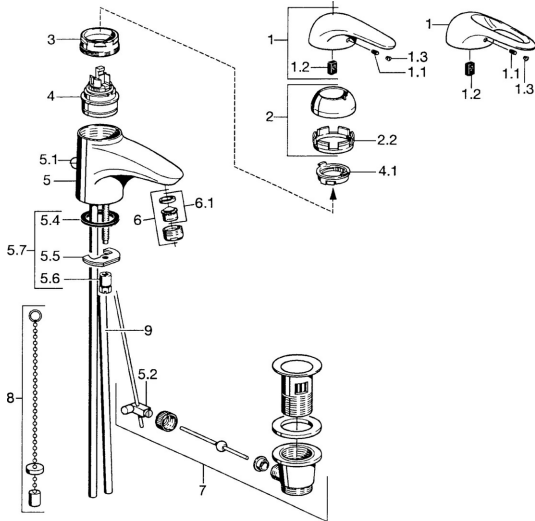

EAN: 4015474677043
static.hansa.com/07092100

- Wastafel
- Eengreeps
- Wastafelmontage
- Chroom

Technische gegevens

Technische eigenschappen

Warmwatertoevoer	max. +80°C
Werkdruk	0.5-10 bar
Materiaal	brass

Reserveonderdelen

SP07092100

	Naam	Code
2	Kap Chroom	59906563
2.2	Vaststelling van de mouw	59906695
3	Schroefoog, M50x1, SW45	59904775
4	Binnenwerk, 4.8 eco	59904601
4.1	Hot water limiter	59904759
5.1	Trekstang Chroom	59906423
5.2	Gewrichtstuk	59904624
5.3	O-ring, 42x3.5	59904764
5.4	Dichting, 48x33.5x2	59902283
5.5	Fixing plate	59904765
5.6	Schroef, M8x1, SW13	59904766
5.7	Bevestigingsset	59910749
6	Mousseur, M24x1 STD HC A Chroom	59902366
6	Mousseur, M24x1 A Wit Stopgezet	59905419
6.1	Mousseur, M22/24 A	59902081
7	Wastegarnituur Chroom	59904620
8	Kettinghouder	59902219
9	Pijp Stopgezet	59911064