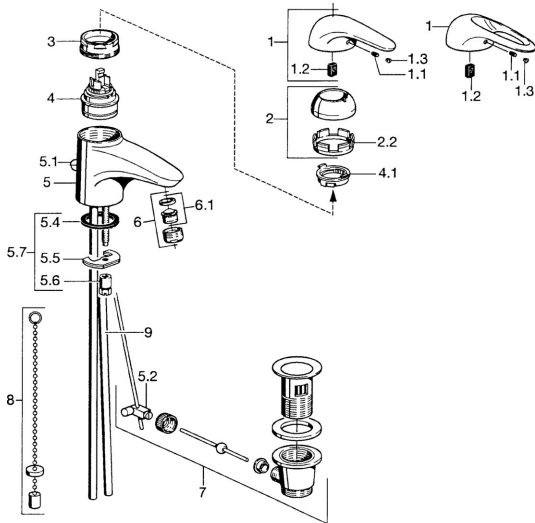

EAN: 4015474677043
static.hansa.com/07092100

- Lavabo
- Monocomando
- Montaggio d'appoggio
- Cromo

Dati tecnici

Caratteristiche tecniche

Fornitura di acqua calda	max. +80°C
Pressione di esercizio	0.5-10 bar
Materiale	Ottone

Parti di ricambio

SP07092100

	Nome	Codice
2	Cappuccio Cromo	59906563
2.2	Manicotto di fissaggio	59906695
3	Vite eye, M50x1, SW45	59904775
4	Cartuccia, 4.8 eco	59904601
4.1	Hot water limiter	59904759
5.1	Asta saltarello Cromo	59906423
5.2	Snodo	59904624
5.3	O-ring, 42x3.5	59904764
5.4	Giunto, 48x33.5x2	59902283
5.5	Fixing plate	59904765
5.6	Screw, M8x1, SW13	59904766
5.7	Set di fissaggio	59910749
6	Areatore, M24x1 STD HC A Cromo	59902366
6	Areatore, M24x1 A Bianco Fuori produzione	59905419
6.1	Areatore, M22/24 A	59902081
7	Scarico a saltarello Cromo	59904620
8	Rondella con portacatenella	59902219
9	Fuori produzione	59911064