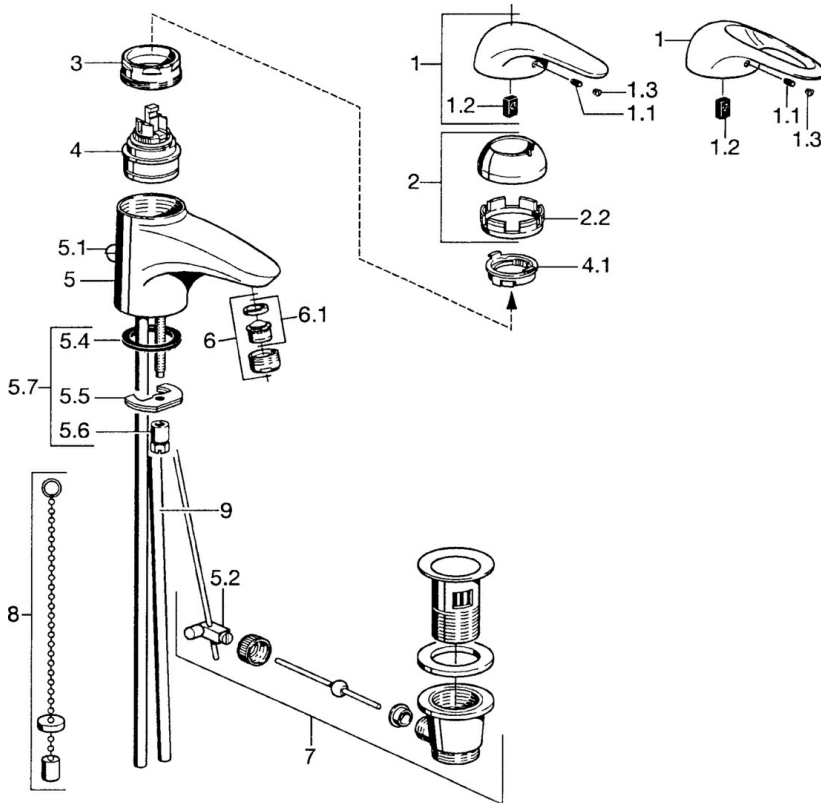

EAN: 4015474677043
static.hansa.com/07092100

- Lavabo
- Monocomando
- Montaggio d'appoggio
- Cromo

Dati tecnici

Caratteristiche tecniche

Fornitura di acqua calda	max. +80°C
Pressione di esercizio	0.5-10 bar
Materiale	Ottone

Parti di ricambio

SP07092100

	Nome	Codice
2	Cappuccio Cromo	59906563
2.2	Manicotto di fissaggio	59906695
3	Vite eye, M50x1, SW45	59904775
4	Cartuccia, 4.8 eco	59904601
4.1	Hot water limiter	59904759
5.1	Asta saltarello Cromo	59906423
5.2	Snodo	59904624
5.3	O-ring, 42x3.5	59904764
5.4	Giunto, 48x33.5x2	59902283
5.5	Fixing plate	59904765
5.6	Screw, M8x1, SW13	59904766
5.7	Set di fissaggio	59910749
6	Areatore, M24x1 STD HC A Cromo	59902366
6	Areatore, M24x1 A Bianco Fuori produzione	59905419
6.1	Areatore, M22/24 A	59902081
7	Scarico a saltarello Cromo	59904620
8	Rondella con portacatenella	59902219
9	Fuori produzione	59911064