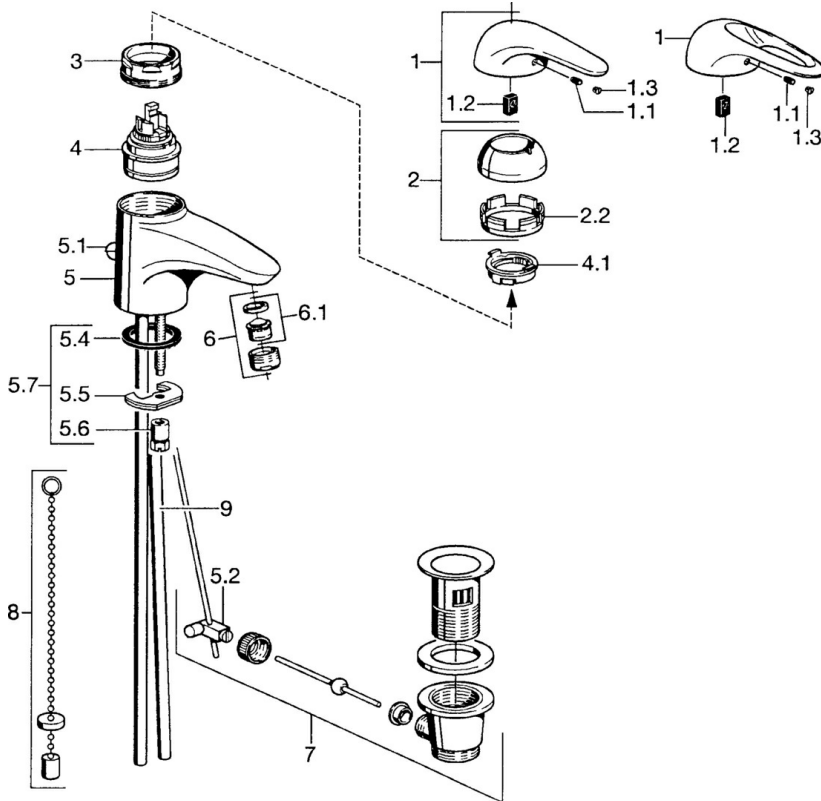

EAN: 4015474677043  
[static.hansa.com/07092100](http://static.hansa.com/07092100)

- Lavabo
- Monocommande
- Montage sur plaque
- Chrome

### Caractéristiques techniques

Alimentation en eau chaude	<b>max. +80°C</b>
Pression de service	<b>0.5-10 bar</b>
Matériau	<b>brass</b>

## Pièces de rechange

### SP07092100

	Nom	Code
2	Chape	59906563
2.2	Manchon de fixation	59906695
3	Vis Loop, M50x1, SW45	59904775
4	Cartouche, 4,8 eco	59904601
4.1	Hot water limiter	59904759
5.1	Tirette de vidage	59906423
5.2	Joint	59904624
5.3	Joint, 42x3.5	59904764
5.4	Joint, 48x33.5x2	59902283
5.5	Fixing plate	59904765
5.6	Vis, M8x1, SW13	59904766
5.7	Ensemble de fixation	59910749
6	Aérateur, M24x1 STD HC A	59902366
6	Aérateur, M24x1 A Blanc Arrêté	59905419
6.1	Aérateur, M22/24 A	59902081
7	Vidage	59904620
8	Bague avec graine d'attache	59902219
9	Tuyau Arrêté	59911064