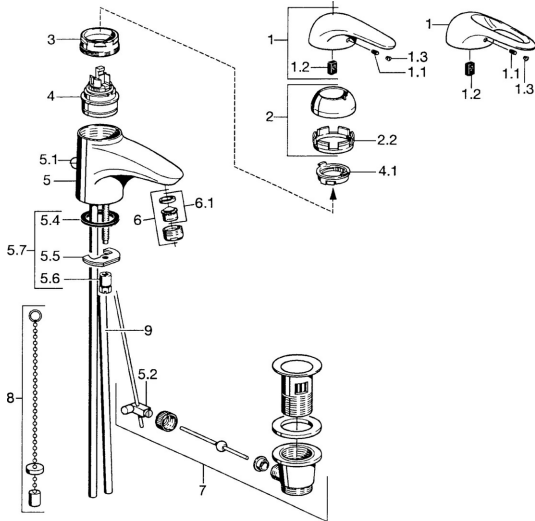

EAN: 4015474677043  
[static.hansa.com/07092100](http://static.hansa.com/07092100)

- Lavabo
- Monocommande
- Montage sur plaque
- Chrome

### Caractéristiques techniques

Alimentation en eau chaude	<b>max. +80°C</b>
Pression de service	<b>0.5-10 bar</b>
Matériau	<b>brass</b>

## Pièces de rechange

### SP07092100

	Nom	Code
2	Chape	59906563
2.2	Manchon de fixation	59906695
3	Vis Loop, M50x1, SW45	59904775
4	Cartouche, 4,8 eco	59904601
4.1	Hot water limiter	59904759
5.1	Tirette de vidage	59906423
5.2	Joint	59904624
5.3	Joint, 42x3.5	59904764
5.4	Joint, 48x33.5x2	59902283
5.5	Fixing plate	59904765
5.6	Vis, M8x1, SW13	59904766
5.7	Ensemble de fixation	59910749
6	Aérateur, M24x1 STD HC A	59902366
6	Aérateur, M24x1 A Blanc Arrêté	59905419
6.1	Aérateur, M22/24 A	59902081
7	Vidage	59904620
8	Bague avec graine d'attache	59902219
9	Tuyau Arrêté	59911064