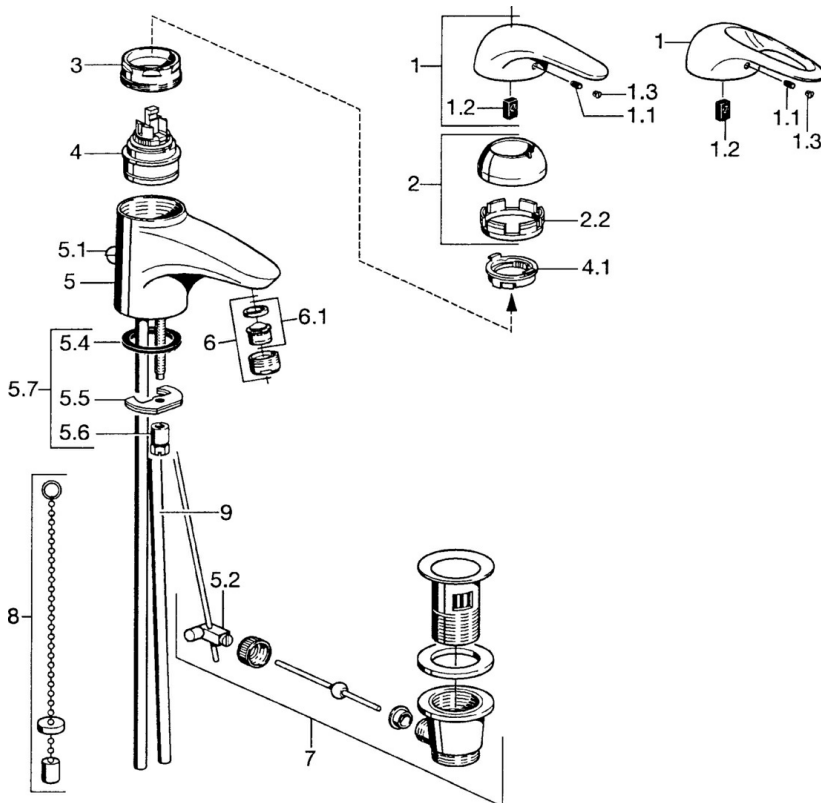

EAN: 4015474677043
static.hansa.com/07092100

- Waschtisch
- Einhebelmischer
- Standmontage
- Chrom

Technische Daten

Technische Eigenschaften

Warmwasserversorgung	max. +80°C
Arbeitsdruck	0.5-10 bar
Werkstoff	Messing

Ersatzteile

SP07092100

	Name	Art.-Nr.
2	Abdeckkappe	59906563
2.2	Befestigungshülse	59906695
3	Ringschraube, M50x1, SW45	59904775
4	Kartusche, 4.8 eco	59904601
4.1	Warmwasser Begrenzer	59904759
5.1	Zugstange mit Knopf	59906423
5.2	Gelenkstück	59904624
5.3	O-Ring, 42x3.5	59904764
5.4	Dichtung, 48x33.5x2	59902283
5.5	Befestigungsplatte	59904765
5.6	Schraube, M8x1, SW13	59904766
5.7	Befestigungssatz	59910749
6	Luftsprudler, M24x1 STD HC A	59902366
6	Luftsprudler, M24x1 A Weiss Ausgelaufen	59905419
6.1	Luftsprudler, M22/24 A	59902081
7	Ablaufgarnitur	59904620
8	Kettenhalter	59902219
9	Rohr Ausgelaufen	59911064