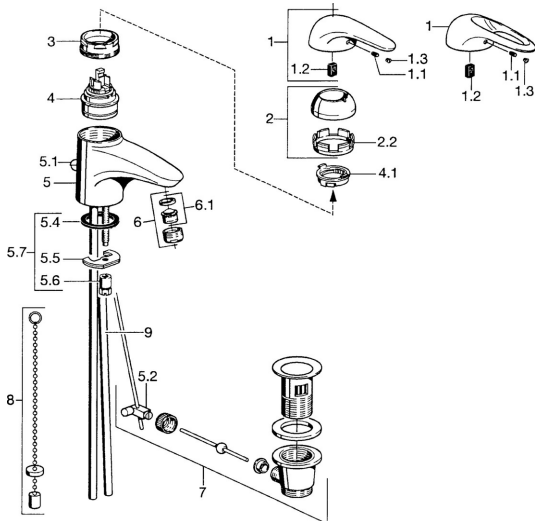

EAN: 4015474677043
static.hansa.com/07092100

- Waschtisch
- Einhebelmischer
- Standmontage
- Chrom

Technische Daten

Technische Eigenschaften

Warmwasserversorgung	max. +80°C
Arbeitsdruck	0.5-10 bar
Werkstoff	Messing

Ersatzteile

SP07092100

	Name	Art.-Nr.
2	Abdeckkappe	59906563
2.2	Befestigungshülse	59906695
3	Ringschraube, M50x1, SW45	59904775
4	Kartusche, 4.8 eco	59904601
4.1	Warmwasser Begrenzer	59904759
5.1	Zugstange mit Knopf	59906423
5.2	Gelenkstück	59904624
5.3	O-Ring, 42x3.5	59904764
5.4	Dichtung, 48x33.5x2	59902283
5.5	Befestigungsplatte	59904765
5.6	Schraube, M8x1, SW13	59904766
5.7	Befestigungssatz	59910749
6	Luftsprudler, M24x1 STD HC A	59902366
6	Luftsprudler, M24x1 A Weiss Ausgelaufen	59905419
6.1	Luftsprudler, M22/24 A	59902081
7	Ablaufgarnitur	59904620
8	Kettenhalter	59902219
9	Rohr Ausgelaufen	59911064