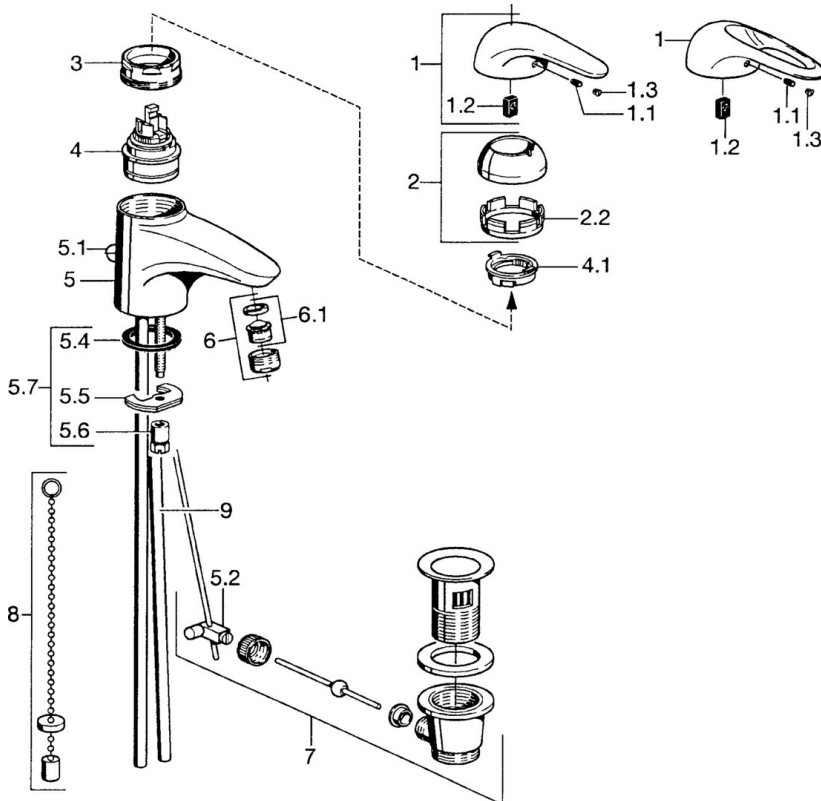

EAN: 4015474677043  
[static.hansa.com/07092100](http://static.hansa.com/07092100)

- Umyvadlo
- Stojánková
- Jednopáková
- Chrom

### Technické vlastnosti

Zdroj teplé vody	<b>max. +80°C</b>
Pracovní tlak	<b>0.5-10 bar</b>
Materiál	<b>Mosaz</b>

## Náhradní díly

### SP07092100

	Název	Kód
2	Krytka	59906563
2.2	Upevňovací objímka	59906695
3	Oční šroub, M50x1, SW45	59904775
4	Kartuše, 4.8 eco	59904601
4.1	Hot water limiter	59904759
5.1	Ovládací táhlo vypouštěcího ventilu	59906423
5.2	Spojovací díl táhel	59904624
5.3	O-kroužek, 42x3.5	59904764
5.4	Těsnění, 48x33.5x2	59902283
5.5	Upevňovací deska	59904765
5.6	Šroub, M8x1, SW13	59904766
5.7	Upevňovací set	59910749
6	Aerator, M24x1 STD HC A	59902366
6	Aerator, M24x1 A Bílá Ukončeno	59905419
6.1	Aerator, M22/24 A	59902081
7	Vypouštěcí ventil	59904620
8	Podložka s očkem pro řetěz	59902219
9	Roura Ukončeno	59911064