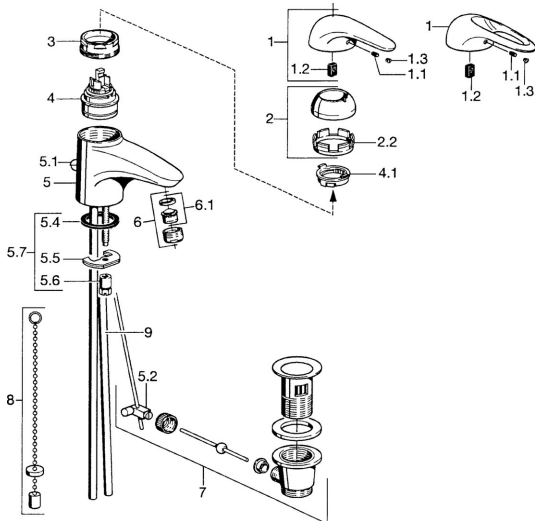

EAN: 4015474677043
static.hansa.com/07092100

- Umyvadlo
- Stojánková
- Jednopáková
- Chrom

Technické údaje

Technické vlastnosti

Zdroj teplé vody	max. +80°C
Pracovní tlak	0.5-10 bar
Materiál	Mosaz