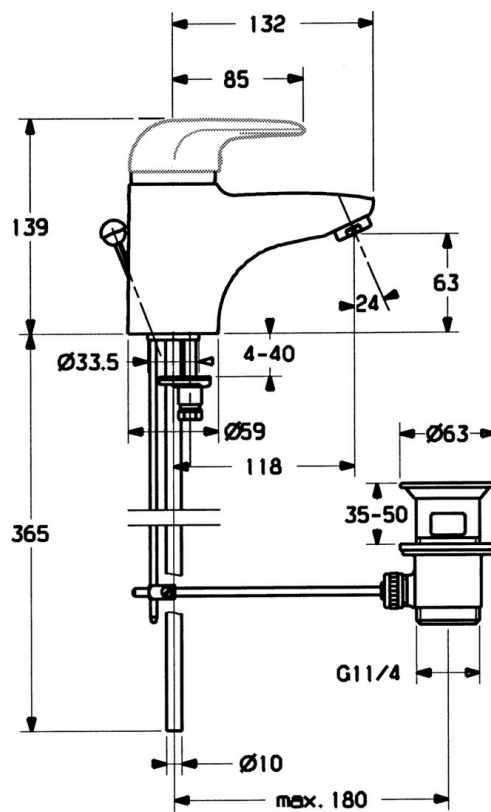

EAN: 4015474015784
static.hansa.com/0708210082

- Bidet
- Jednopáková
- Stojanková
- Biela
- Bez ovládatej páky

Technické údaje

Technické vlastnosti

Dodávka teplej vody	max. +80°C
Pracovný tlak	0.5-10 bar
Materiál	Mosadz