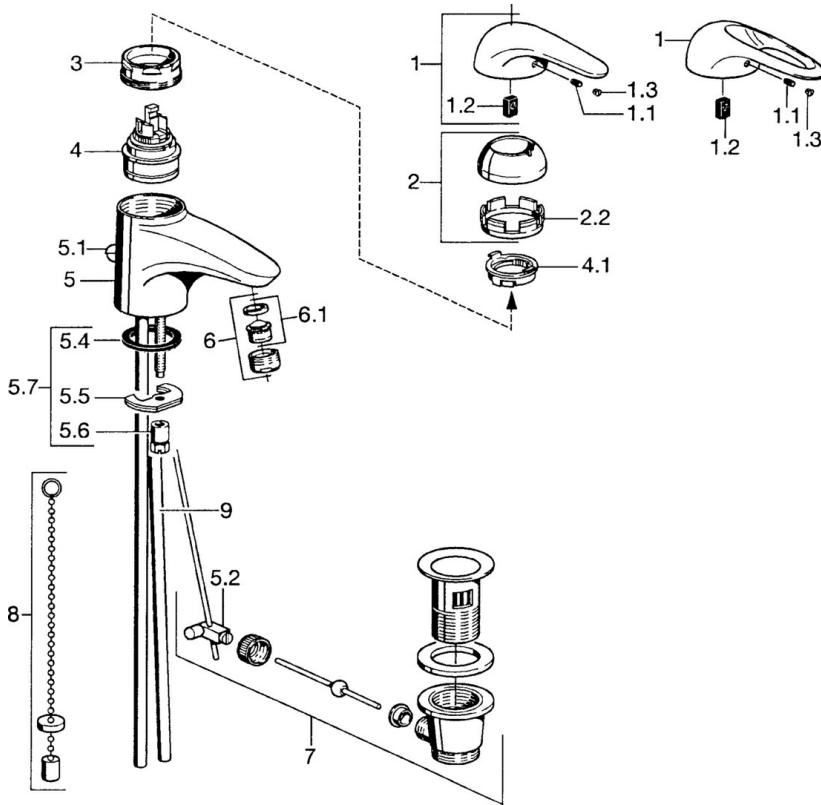

EAN: 4015474015784
static.hansa.com/0708210082

- Bidet
- Eengreeps
- Wastafelmontage
- Wit
- Zonder bediendingshendel

Technische gegevens

Technische eigenschappen

Warmwatertoevoer	max. +80°C
Werkdruk	0.5-10 bar
Materiaal	brass

Reserveonderdelen

SP07092100

Naam	Code
2 Kap Chroom	59906563
2.2 Vaststelling van de mouw	59906695
3 Schroef, M50x1, SW45	59904775
4 Binnenwerk, 4.8 eco	59904601
4.1 Hot water limiter	59904759
5.1 Trekstang Chroom	59906423
5.2 Gewrichtstuk	59904624
5.3 O-ring, 42x3.5	59904764
5.4 Dichting, 48x33.5x2	59902283
5.5 Fixing plate	59904765
5.6 Schroef, M8x1, SW13	59904766
5.7 Bevestigingsset	59910749
6 Mousseur, M24x1 STD HC A Chroom	59902366
6 Mousseur, M24x1 A Wit Stopgezet	59905419
6.1 Mousseur, M22/24 A	59902081
7 Wastegarnituur Chroom	59904620
8 Kettinghouder	59902219
9 Pijp Stopgezet	59911064