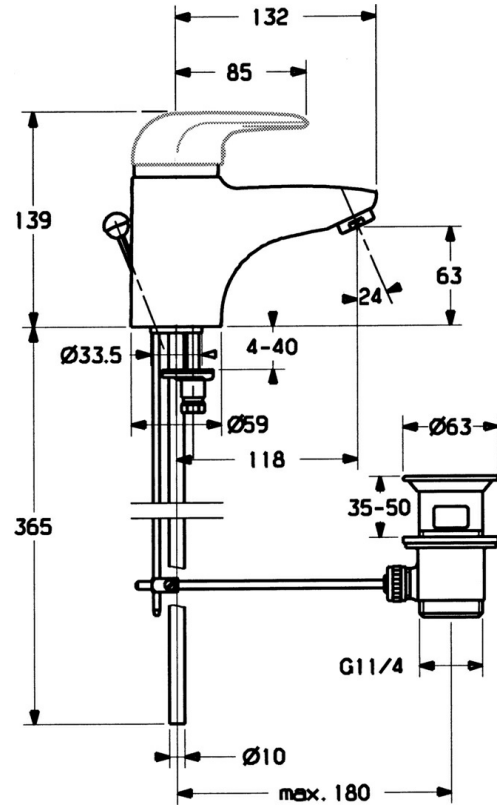

EAN: 4015474015784
static.hansa.com/0708210082

- Bidet
- Eengreeps
- Wastafelmontage
- Wit
- Zonder bediendingshendel

Technische gegevens

Technische eigenschappen

Warmwatertoevoer	max. +80°C
Werkdruk	0.5-10 bar
Materiaal	brass

Reserveonderdelen

SP07092100

Naam	Code
2 Kap Chroom	59906563
2.2 Vaststelling van de mouw	59906695
3 Schroef, M50x1, SW45	59904775
4 Binnenwerk, 4.8 eco	59904601
4.1 Hot water limiter	59904759
5.1 Trekstang Chroom	59906423
5.2 Gewrichtstuk	59904624
5.3 O-ring, 42x3.5	59904764
5.4 Dichting, 48x33.5x2	59902283
5.5 Fixing plate	59904765
5.6 Schroef, M8x1, SW13	59904766
5.7 Bevestigingsset	59910749
6 Mousseur, M24x1 STD HC A Chroom	59902366
6 Mousseur, M24x1 A Wit Stopgezet	59905419
6.1 Mousseur, M22/24 A	59902081
7 Wastegarnituur Chroom	59904620
8 Kettinghouder	59902219
9 Pijp Stopgezet	59911064