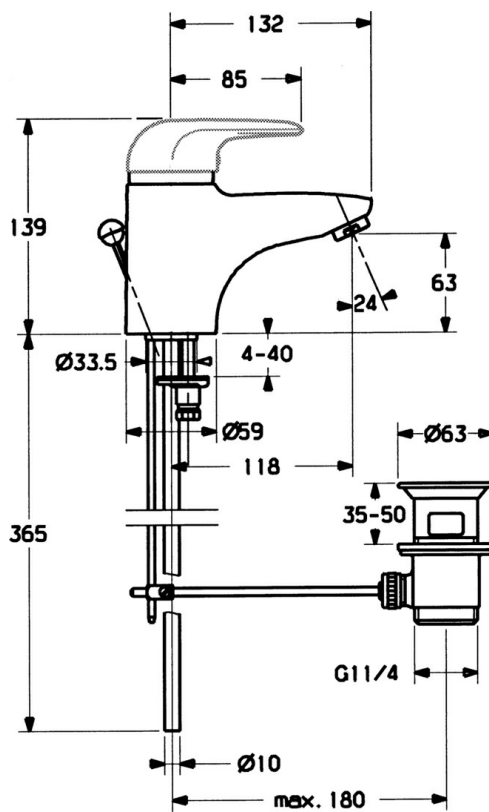

EAN: 4015474015784  
[static.hansa.com/0708210082](https://static.hansa.com/0708210082)

- Bidet
- Monocomando
- Montaggio d'appoggio
- Bianco
- Senza leva di comando

### Caratteristiche tecniche

Fornitura di acqua calda	<b>max. +80°C</b>
Pressione di esercizio	<b>0.5-10 bar</b>
Materiale	<b>Ottone</b>

## Parti di ricambio

### SP07092100

	Nome	Codice
2	Cappuccio Cromo	59906563
2.2	Manicotto di fissaggio	59906695
3	Vite eye, M50x1, SW45	59904775
4	Cartuccia, 4.8 eco	59904601
4.1	Hot water limiter	59904759
5.1	Asta saltarello Cromo	59906423
5.2	Snodo	59904624
5.3	O-ring, 42x3.5	59904764
5.4	Giunto, 48x33.5x2	59902283
5.5	Fixing plate	59904765
5.6	Screw, M8x1, SW13	59904766
5.7	Set di fissaggio	59910749
6	Aeratore, M24x1 STD HC A Cromo	59902366
6	Aeratore, M24x1 A Bianco Fuori produzione	59905419
6.1	Aeratore, M22/24 A	59902081
7	Scarico a saltarello Cromo	59904620
8	Rondella con portacatenella	59902219
9	Fuori produzione	59911064