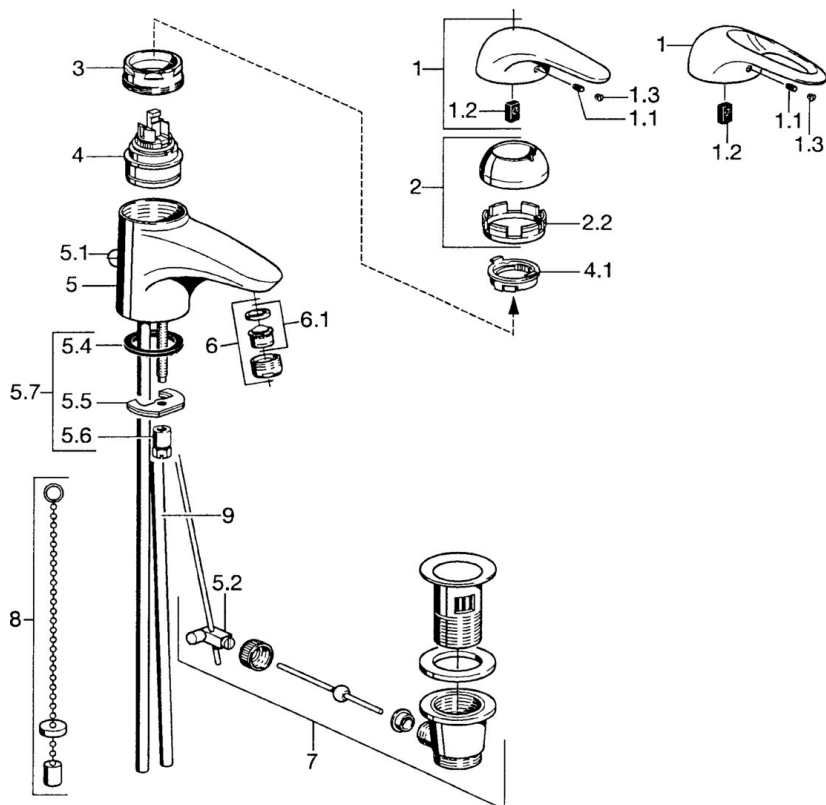

EAN: 4015474015784  
[static.hansa.com/0708210082](https://static.hansa.com/0708210082)

- Bidet
- Monocomando
- Montaggio d'appoggio
- Bianco
- Senza leva di comando

### Caratteristiche tecniche

Fornitura di acqua calda	<b>max. +80°C</b>
Pressione di esercizio	<b>0.5-10 bar</b>
Materiale	<b>Ottone</b>

## Parti di ricambio

### SP07092100

	Nome	Codice
2	Cappuccio Cromo	59906563
2.2	Manicotto di fissaggio	59906695
3	Vite eye, M50x1, SW45	59904775
4	Cartuccia, 4.8 eco	59904601
4.1	Hot water limiter	59904759
5.1	Asta saltarello Cromo	59906423
5.2	Snodo	59904624
5.3	O-ring, 42x3.5	59904764
5.4	Giunto, 48x33.5x2	59902283
5.5	Fixing plate	59904765
5.6	Screw, M8x1, SW13	59904766
5.7	Set di fissaggio	59910749
6	Aeratore, M24x1 STD HC A Cromo	59902366
6	Aeratore, M24x1 A Bianco Fuori produzione	59905419
6.1	Aeratore, M22/24 A	59902081
7	Scarico a saltarello Cromo	59904620
8	Rondella con portacatenella	59902219
9	Fuori produzione	59911064