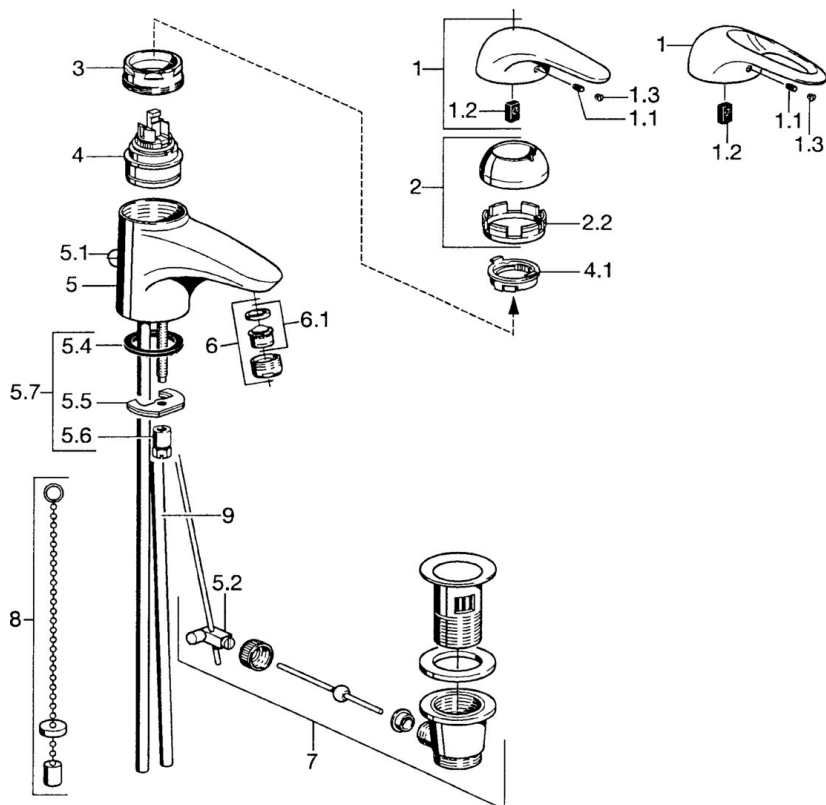

Pièces de rechange

SP07092100

	Nom	Code
2	Chape	59906563
2.2	Manchon de fixation	59906695
3	Vis Loop, M50x1, SW45	59904775
4	Cartouche, 4,8 eco	59904601
4.1	Hot water limiter	59904759
5.1	Tirette de vidage	59906423
5.2	Joint	59904624
5.3	Joint, 42x3.5	59904764
5.4	Joint, 48x33.5x2	59902283
5.5	Fixing plate	59904765
5.6	Vis, M8x1, SW13	59904766
5.7	Ensemble de fixation	59910749
6	Aérateur, M24x1 STD HC A	59902366
6	Aérateur, M24x1 A Blanc Arrêté	59905419
6.1	Aérateur, M22/24 A	59902081
7	Vidage	59904620
8	Bague avec graine d'attache	59902219
9	Tuyau Arrêté	59911064