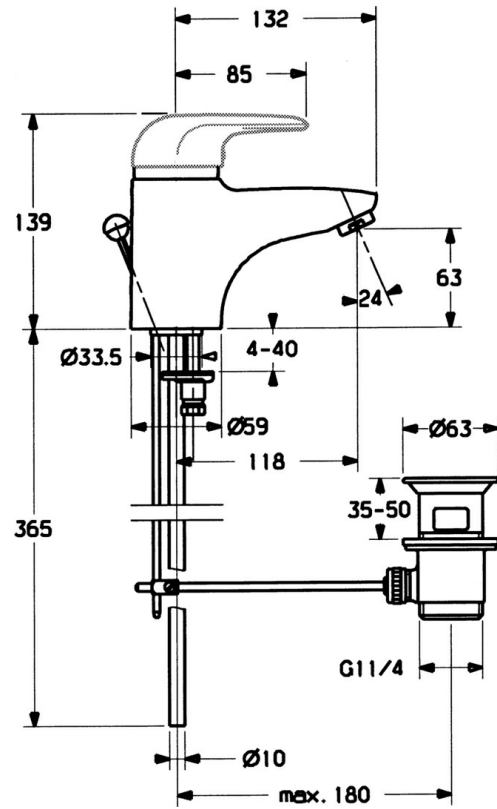

EAN: 4015474015784
static.hansa.com/0708210082

- Bidet
- Einhebelmischer
- Standmontage
- Weiss
- Ohne Bedienhebel

Technische Daten

Technische Eigenschaften

Warmwasserversorgung	max. +80°C
Arbeitsdruck	0.5-10 bar
Werkstoff	Messing

Ersatzteile

SP07092100

	Name	Art.-Nr.
2	Abdeckkappe	59906563
2.2	Befestigungshülse	59906695
3	Ringschraube, M50x1, SW45	59904775
4	Kartusche, 4.8 eco	59904601
4.1	Warmwasser Begrenzer	59904759
5.1	Zugstange mit Knopf	59906423
5.2	Gelenkstück	59904624
5.3	O-Ring, 42x3.5	59904764
5.4	Dichtung, 48x33.5x2	59902283
5.5	Befestigungsplatte	59904765
5.6	Schraube, M8x1, SW13	59904766
5.7	Befestigungssatz	59910749
6	Luftsprudler, M24x1 STD HC A	59902366
6	Luftsprudler, M24x1 A Weiss Ausgelaufen	59905419
6.1	Luftsprudler, M22/24 A	59902081
7	Ablaufgarnitur	59904620
8	Kettenhalter	59902219
9	Rohr Ausgelaufen	59911064