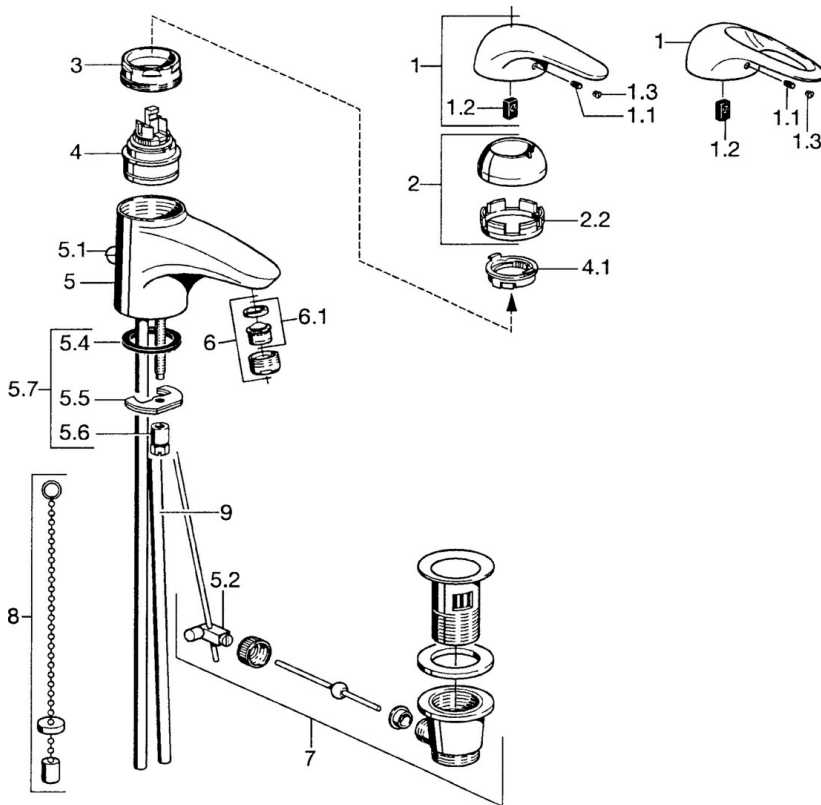

EAN: 4015474015784
static.hansa.com/0708210082

- Bidet
- Einhebelmischer
- Standmontage
- Weiss
- Ohne Bedienhebel

Technische Daten

Technische Eigenschaften

Warmwasserversorgung	max. +80°C
Arbeitsdruck	0.5-10 bar
Werkstoff	Messing

Ersatzteile

SP07092100

	Name	Art.-Nr.
2	Abdeckkappe	59906563
2.2	Befestigungshülse	59906695
3	Ringschraube, M50x1, SW45	59904775
4	Kartusche, 4.8 eco	59904601
4.1	Warmwasser Begrenzer	59904759
5.1	Zugstange mit Knopf	59906423
5.2	Gelenkstück	59904624
5.3	O-Ring, 42x3.5	59904764
5.4	Dichtung, 48x33.5x2	59902283
5.5	Befestigungsplatte	59904765
5.6	Schraube, M8x1, SW13	59904766
5.7	Befestigungssatz	59910749
6	Luftsprudler, M24x1 STD HC A	59902366
6	Luftsprudler, M24x1 A Weiss Ausgelaufen	59905419
6.1	Luftsprudler, M22/24 A	59902081
7	Ablaufgarnitur	59904620
8	Kettenhalter	59902219
9	Rohr Ausgelaufen	59911064