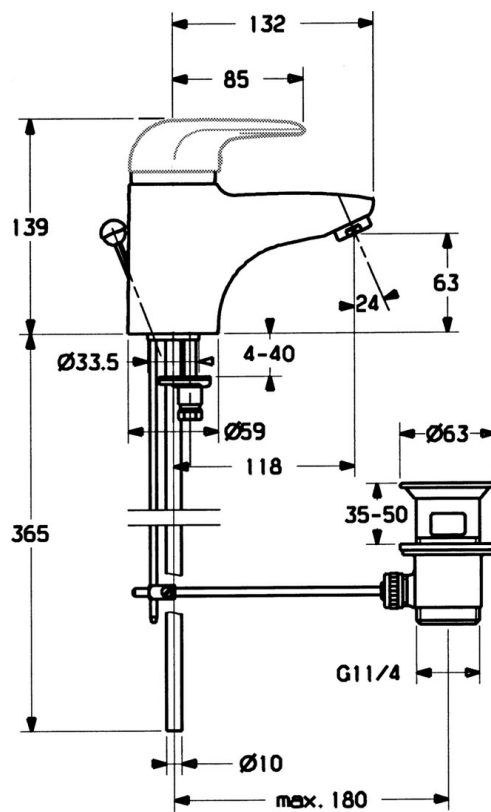

EAN: 4015474015784
static.hansa.com/0708210082

- Bidet
- Jednopáková
- Stojánková
- Bílá
- Bez ovládací páky

Technické údaje

Technické vlastnosti

Zdroj teplé vody	max. +80°C
Pracovní tlak	0.5-10 bar
Materiál	Mosaz

Náhradní díly

SP07092100

	Název	Kód
2	Krytka	59906563
2.2	Upevňovací objímka	59906695
3	Oční šroub, M50x1, SW45	59904775
4	Kartuše, 4.8 eco	59904601
4.1	Hot water limiter	59904759
5.1	Ovládací táhlo vypouštěcího ventilu	59906423
5.2	Spojovací díl táhel	59904624
5.3	O-kroužek, 42x3.5	59904764
5.4	Těsnění, 48x33.5x2	59902283
5.5	Upevňovací deska	59904765
5.6	Šroub, M8x1, SW13	59904766
5.7	Upevňovací set	59910749
6	Aerator, M24x1 STD HC A	59902366
6	Aerator, M24x1 A Bílá Ukončeno	59905419
6.1	Aerator, M22/24 A	59902081
7	Vypouštěcí ventil	59904620
8	Podložka s očkem pro řetízek	59902219
9	Roura Ukončeno	59911064