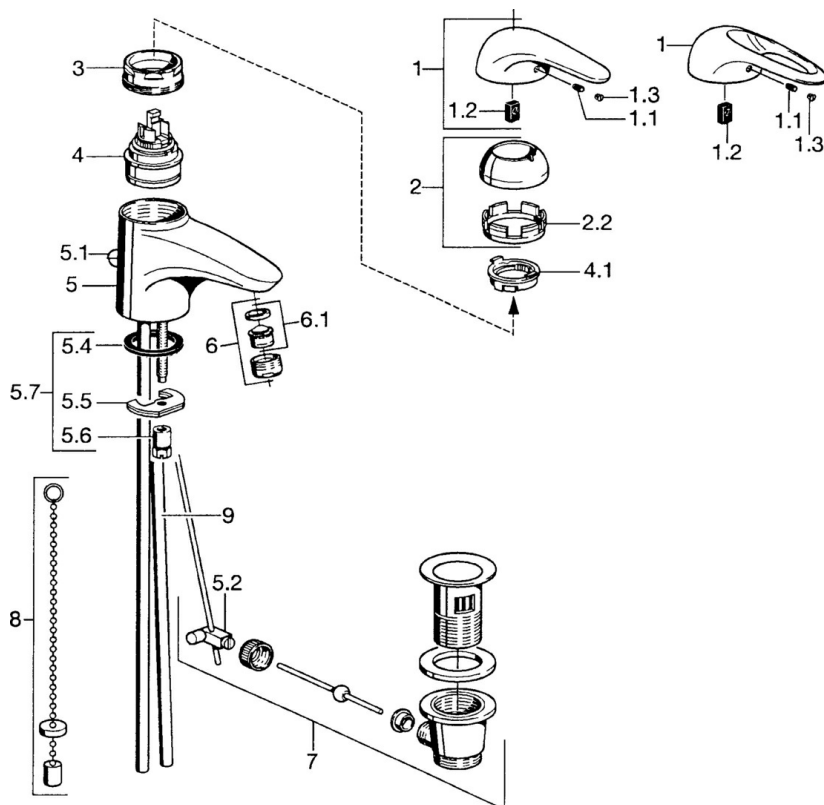

EAN: 4015474015784
static.hansa.com/0708210082

- Bidet
- Jednopáková
- Stojánková
- Bílá
- Bez ovládací páky

Technické údaje

Technické vlastnosti

Zdroj teplé vody	max. +80°C
Pracovní tlak	0.5-10 bar
Materiál	Mosaz

Náhradní díly

SP07092100

	Název	Kód
2	Krytka	59906563
2.2	Upevňovací objímka	59906695
3	Oční šroub, M50x1, SW45	59904775
4	Kartuše, 4.8 eco	59904601
4.1	Hot water limiter	59904759
5.1	Ovládací táhlo vypouštěcího ventilu	59906423
5.2	Spojovací díl táhel	59904624
5.3	O-kroužek, 42x3.5	59904764
5.4	Těsnění, 48x33.5x2	59902283
5.5	Upevňovací deska	59904765
5.6	Šroub, M8x1, SW13	59904766
5.7	Upevňovací set	59910749
6	Aerator, M24x1 STD HC A	59902366
6	Aerator, M24x1 A Bílá Ukončeno	59905419
6.1	Aerator, M22/24 A	59902081
7	Vypouštěcí ventil	59904620
8	Podložka s očkem pro řetízek	59902219
9	Roura Ukončeno	59911064