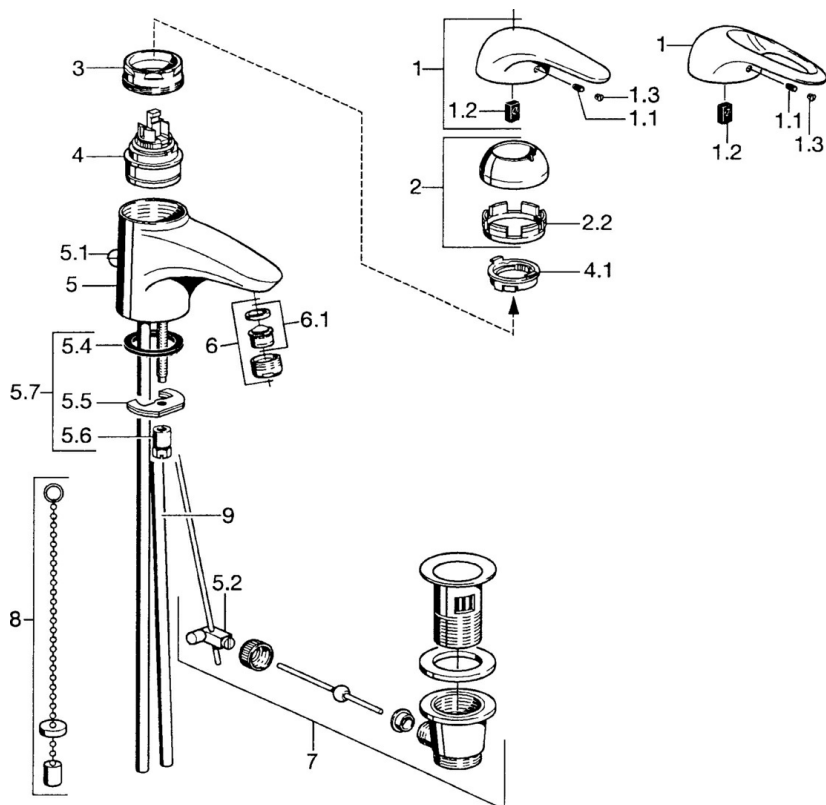

EAN: 4015474015760
static.hansa.com/07082100

- Bidet
- Jednopáková
- Stojanková
- Chróm
- Bez ovládacej páky

Technické údaje

Technické vlastnosti

Dodávka teplej vody	max. +80°C
Pracovný tlak	0.5-10 bar
Materiál	Mosadz

Náhradné diely

SP07092100

	Názov	Kód
2	Krytka	59906563
2.2	Upevňovacia objímka	59906695
3	Očné skrutka, M50x1, SW45	59904775
4	Kartuš, 4.8 eco	59904601
4.1	Hot water limiter	59904759
5.1	Ovládacie tiahlo	59906423
5.2	Spojovací diel tiahla	59904624
5.3	O-kružok, 42x3.5	59904764
5.4	Tesnenie, 48x33.5x2	59902283
5.5		59904765
5.6	Skrutka, M8x1, SW13	59904766
5.7	Upevňovací set	59910749
6	Aerator, M24x1 STD HC A	59902366
6	Aerator, M24x1 A Biela Ukončené	59905419
6.1	Aerator, M22/24 A	59902081
7	Vypúšťací ventil umývadla	59904620
8	Podložka s očkom pre retiazku	59902219
9	Potrubié Ukončené	59911064