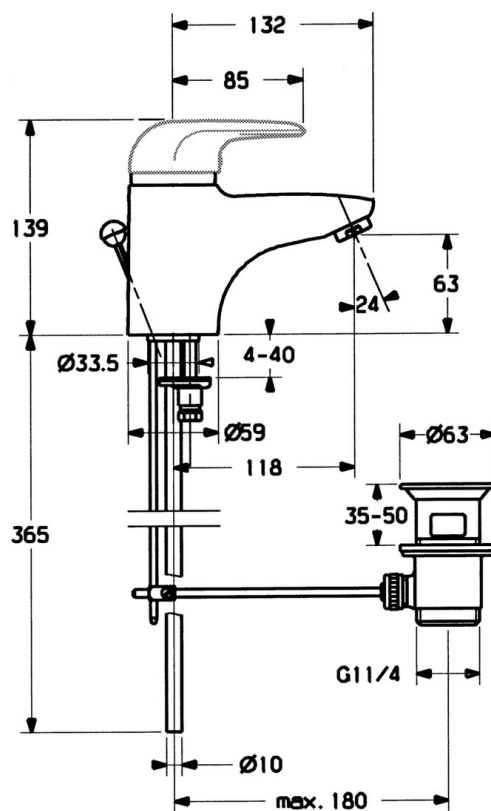

EAN: 4015474015760
static.hansa.com/07082100

- Bidet
- Jednopáková
- Stojanková
- Chróm
- Bez ovládacej páky

Technické údaje

Technické vlastnosti

Dodávka teplej vody	max. +80°C
Pracovný tlak	0.5-10 bar
Materiál	Mosadz

Náhradné diely

SP07092100

	Názov	Kód
2	Krytka	59906563
2.2	Upevňovacia objímka	59906695
3	Očné skrutka, M50x1, SW45	59904775
4	Kartuš, 4.8 eco	59904601
4.1	Hot water limiter	59904759
5.1	Ovládacie tiahlo	59906423
5.2	Spojovací diel tiahla	59904624
5.3	O-kružok, 42x3.5	59904764
5.4	Tesnenie, 48x33.5x2	59902283
5.5		59904765
5.6	Skrutka, M8x1, SW13	59904766
5.7	Upevňovací set	59910749
6	Aerator, M24x1 STD HC A	59902366
6	Aerator, M24x1 A Biela Ukončené	59905419
6.1	Aerator, M22/24 A	59902081
7	Vypúšťací ventil umývadla	59904620
8	Podložka s očkom pre retiazku	59902219
9	Potrubié Ukončené	59911064