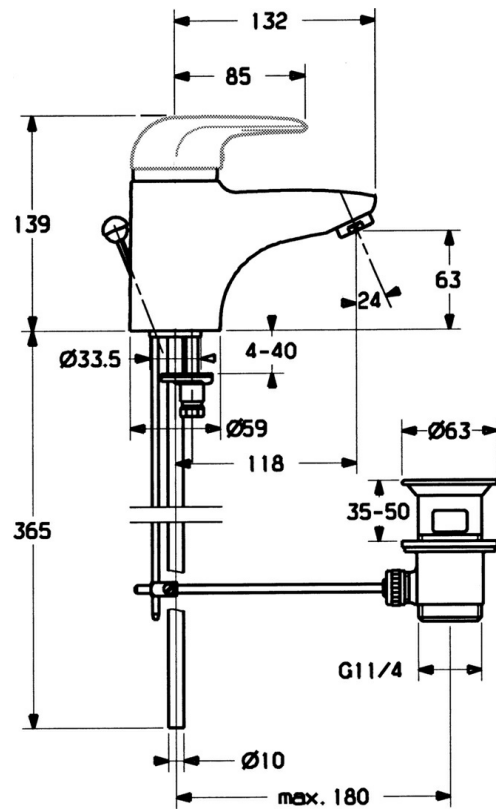

EAN: 4015474015760
static.hansa.com/07082100

- Bidet
- Eengreeps
- Wastafelmontage
- Chroom
- Zonder bediendingshendel

Technische gegevens

Technische eigenschappen

Warmwatertoevoer	max. +80°C
Werkdruk	0.5-10 bar
Materiaal	brass

Reserveonderdelen

SP07092100

	Naam	Code
2	Kap Chroom	59906563
2.2	Vaststelling van de mouw	59906695
3	Schroef, M50x1, SW45	59904775
4	Binnenwerk, 4.8 eco	59904601
4.1	Hot water limiter	59904759
5.1	Trekstang Chroom	59906423
5.2	Gewrichtstuk	59904624
5.3	O-ring, 42x3.5	59904764
5.4	Dichting, 48x33,5x2	59902283
5.5	Fixing plate	59904765
5.6	Schroef, M8x1, SW13	59904766
5.7	Bevestigingsset	59910749
6	Mousseur, M24x1 STD HC A Chroom	59902366
6	Mousseur, M24x1 A Wit Stopgezet	59905419
6.1	Mousseur, M22/24 A	59902081
7	Wastegarnituur Chroom	59904620
8	Kettinghouder	59902219
9	Pijp Stopgezet	59911064