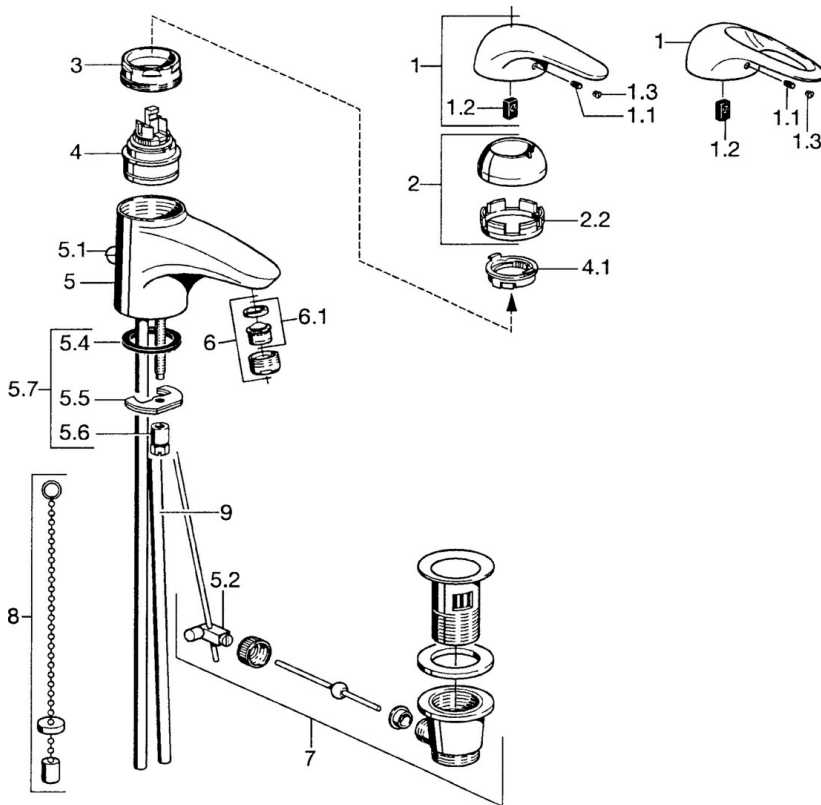

EAN: 4015474015760
static.hansa.com/07082100

- Bidet
- Eengreeps
- Wastafelmontage
- Chroom
- Zonder bediendingshendel

Technische gegevens

Technische eigenschappen

Warmwatertoevoer	max. +80°C
Werkdruk	0.5-10 bar
Materiaal	brass

Reserveonderdelen

SP07092100

	Naam	Code
2	Kap Chroom	59906563
2.2	Vaststelling van de mouw	59906695
3	Schroef, M50x1, SW45	59904775
4	Binnenwerk, 4.8 eco	59904601
4.1	Hot water limiter	59904759
5.1	Trekstang Chroom	59906423
5.2	Gewrichtstuk	59904624
5.3	O-ring, 42x3.5	59904764
5.4	Dichting, 48x33,5x2	59902283
5.5	Fixing plate	59904765
5.6	Schroef, M8x1, SW13	59904766
5.7	Bevestigingsset	59910749
6	Mousseur, M24x1 STD HC A Chroom	59902366
6	Mousseur, M24x1 A Wit Stopgezet	59905419
6.1	Mousseur, M22/24 A	59902081
7	Wastegarnituur Chroom	59904620
8	Kettinghouder	59902219
9	Pijp Stopgezet	59911064