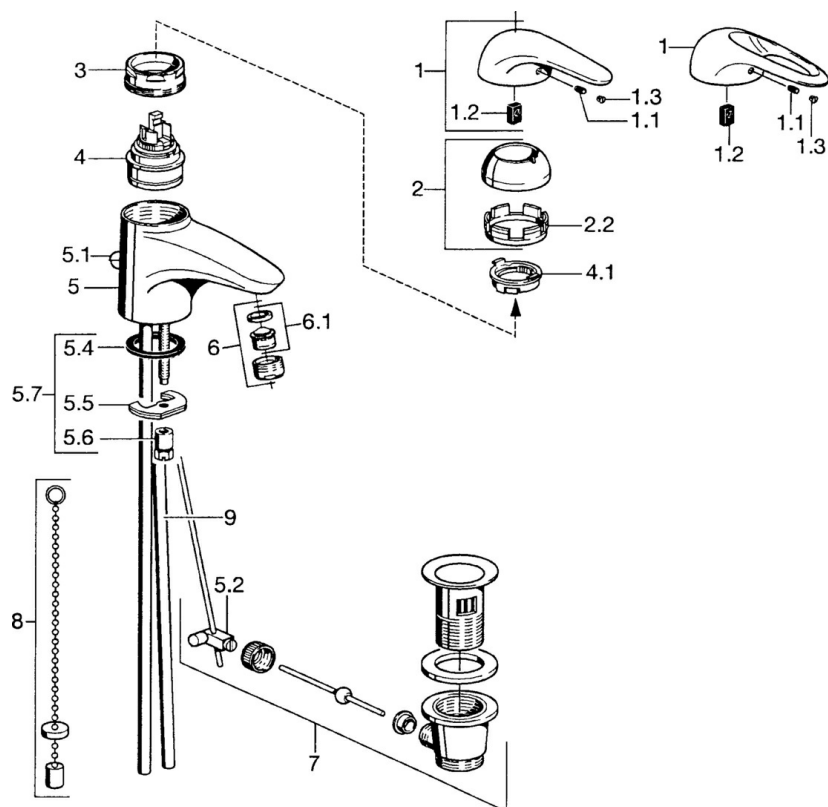

EAN: 4015474015760
static.hansa.com/07082100

- Bidet
- Monocomando
- Montaggio d'appoggio
- Cromo
- Senza leva di comando

Dati tecnici

Caratteristiche tecniche

Fornitura di acqua calda	max. +80°C
Pressione di esercizio	0.5-10 bar
Materiale	Ottone

Parti di ricambio

SP07092100

	Nome	Codice
2	Cappuccio Cromo	59906563
2.2	Manicotto di fissaggio	59906695
3	Vite eye, M50x1, SW45	59904775
4	Cartuccia, 4.8 eco	59904601
4.1	Hot water limiter	59904759
5.1	Asta saltarello Cromo	59906423
5.2	Snodo	59904624
5.3	O-ring, 42x3.5	59904764
5.4	Giunto, 48x33.5x2	59902283
5.5	Fixing plate	59904765
5.6	Screw, M8x1, SW13	59904766
5.7	Set di fissaggio	59910749
6	Aeratore, M24x1 STD HC A Cromo	59902366
6	Aeratore, M24x1 A Bianco Fuori produzione	59905419
6.1	Aeratore, M22/24 A	59902081
7	Scarico a saltarello Cromo	59904620
8	Rondella con portacatenella	59902219
9	Fuori produzione	59911064