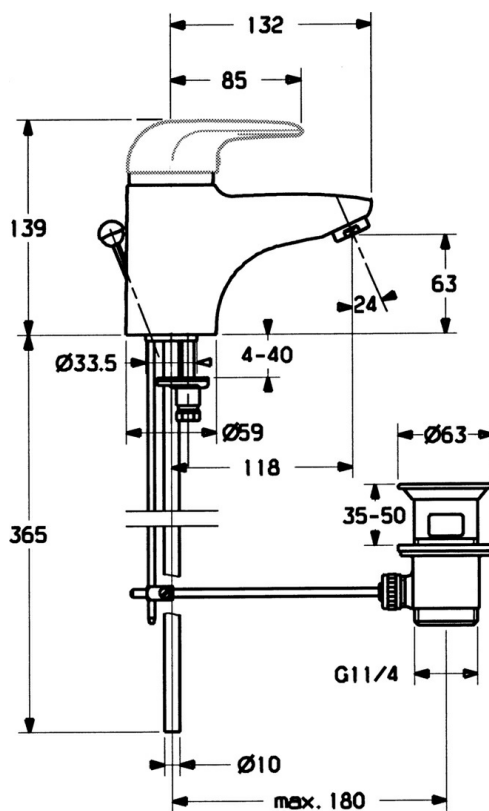

EAN: 4015474015760
static.hansa.com/07082100

- Bidet
- Monocomando
- Montaggio d'appoggio
- Cromo
- Senza leva di comando

Dati tecnici

Caratteristiche tecniche

Fornitura di acqua calda	max. +80°C
Pressione di esercizio	0.5-10 bar
Materiale	Ottone

Parti di ricambio

SP07092100

	Nome	Codice
2	Cappuccio Cromo	59906563
2.2	Manicotto di fissaggio	59906695
3	Vite eye, M50x1, SW45	59904775
4	Cartuccia, 4.8 eco	59904601
4.1	Hot water limiter	59904759
5.1	Asta saltarello Cromo	59906423
5.2	Snodo	59904624
5.3	O-ring, 42x3.5	59904764
5.4	Giunto, 48x33.5x2	59902283
5.5	Fixing plate	59904765
5.6	Screw, M8x1, SW13	59904766
5.7	Set di fissaggio	59910749
6	Aeratore, M24x1 STD HC A Cromo	59902366
6	Aeratore, M24x1 A Bianco Fuori produzione	59905419
6.1	Aeratore, M22/24 A	59902081
7	Scarico a saltarello Cromo	59904620
8	Rondella con portacatenella	59902219
9	Fuori produzione	59911064