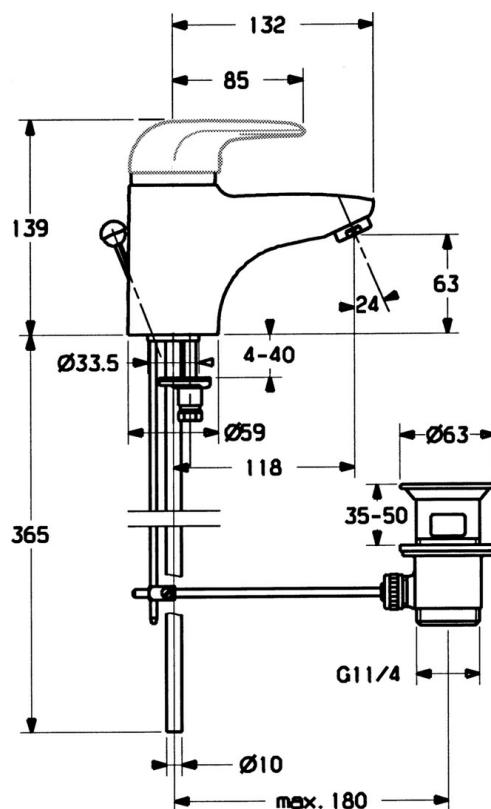

EAN: 4015474015760
static.hansa.com/07082100

- Bidet
- Monocommande
- Montage sur plaque
- Chrome
- Sans levier de réglage

Caractéristiques techniques

Caractéristiques techniques

Alimentation en eau chaude	max. +80°C
Pression de service	0.5-10 bar
Matériau	brass