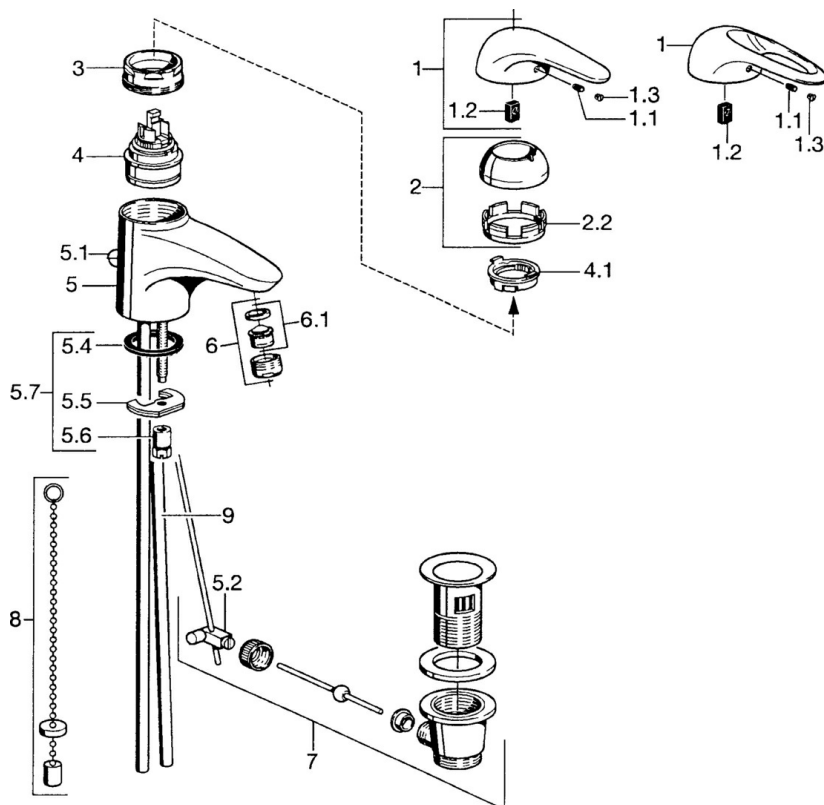

EAN: 4015474015760  
[static.hansa.com/07082100](http://static.hansa.com/07082100)

- Bidet
- Jednopáková
- Stojánková
- Chrom
- Bez ovládací páky

### Technické vlastnosti

Zdroj teplé vody	max. +80°C
Pracovní tlak	0.5-10 bar
Materiál	Mosaz

## Náhradní díly

### SP07092100

	Název	Kód
2	Krytka	59906563
2.2	Upevňovací objímka	59906695
3	Oční šroub, M50x1, SW45	59904775
4	Kartuše, 4.8 eco	59904601
4.1	Hot water limiter	59904759
5.1	Ovládací táhlo vypouštěcího ventilu	59906423
5.2	Spojovací díl táhel	59904624
5.3	O-kroužek, 42x3.5	59904764
5.4	Těsnění, 48x33.5x2	59902283
5.5	Upevňovací deska	59904765
5.6	Šroub, M8x1, SW13	59904766
5.7	Upevňovací set	59910749
6	Aerator, M24x1 STD HC A	59902366
6	Aerator, M24x1 A Bílá Ukončeno	59905419
6.1	Aerator, M22/24 A	59902081
7	Vypouštěcí ventil	59904620
8	Podložka s očkem pro řetízek	59902219
9	Roura Ukončeno	59911064