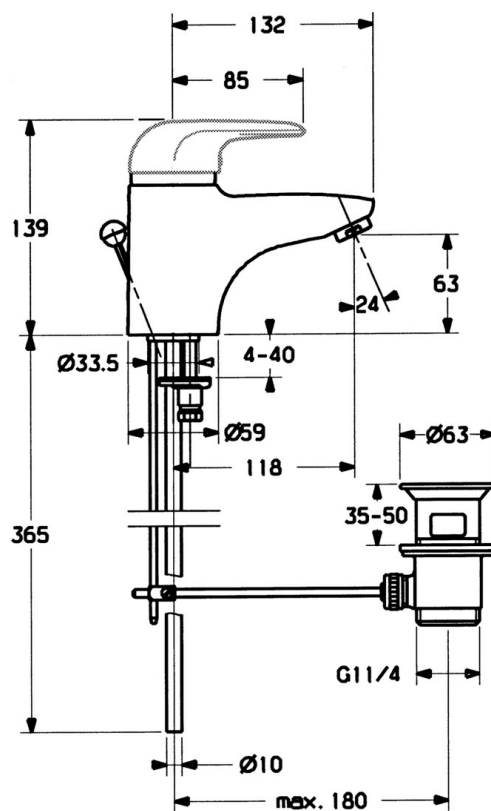

EAN: 4015474015760  
[static.hansa.com/07082100](http://static.hansa.com/07082100)

- Bidet
- Jednopáková
- Stojánková
- Chrom
- Bez ovládací páky

### Technické vlastnosti

Zdroj teplé vody	max. +80°C
Pracovní tlak	0.5-10 bar
Materiál	Mosaz

### SP07092100

	Název	Kód
2	Krytka	59906563
2.2	Upevňovací objímka	59906695
3	Oční šroub, M50x1, SW45	59904775
4	Kartuše, 4.8 eco	59904601
4.1	Hot water limiter	59904759
5.1	Ovládací táhlo vypouštěcího ventilu	59906423
5.2	Spojovací díl táhel	59904624
5.3	O-kroužek, 42x3.5	59904764
5.4	Těsnění, 48x33.5x2	59902283
5.5	Upevňovací deska	59904765
5.6	Šroub, M8x1, SW13	59904766
5.7	Upevňovací set	59910749
6	Aerator, M24x1 STD HC A	59902366
6	Aerator, M24x1 A Bílá Ukončeno	59905419
6.1	Aerator, M22/24 A	59902081
7	Vypouštěcí ventil	59904620
8	Podložka s očkem pro řetízek	59902219
9	Roura Ukončeno	59911064