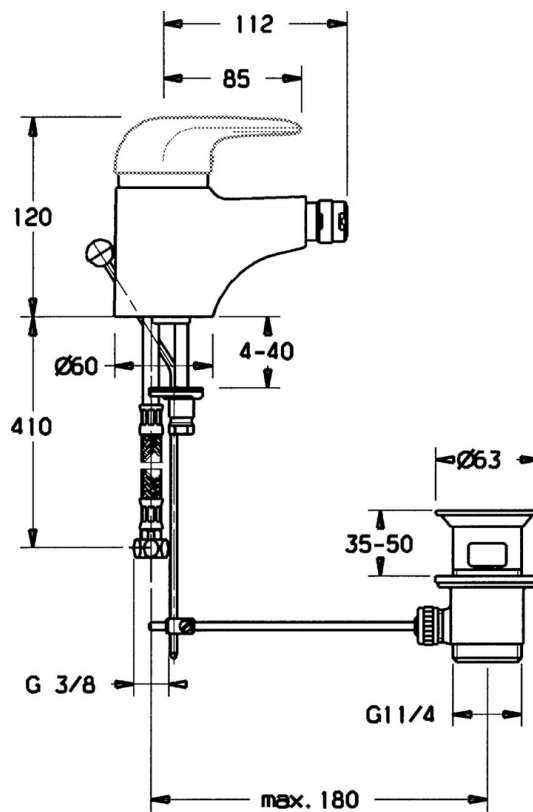

EAN: 4015474016668
static.hansa.com/0706320082

- Bidet
- Jednopáková
- Stojanková
- Biela
- Bez ovládacej páky

Technické údaje

Technické vlastnosti

Dodávka teplej vody	max. +80°C
Pracovný tlak	0.5-10 bar
Materiál	Mosadz

Náhradné diely

SP07063200

Názov	Kód
2 Krytka	59906563
2.2 Upevňovacia objímka	59906695
3 Očné skrutka, M50x1, SW45	59904775
4 Kartuš, 4.8 eco	59904601
4.1 Hot water limiter	59904759
5.2 Spojovací diel tiahla	59904624
5.4 Tesnenie, 37x48x3.5	59911422
5.5	59904765
5.6 Skrutka, M8x1, SW13	59904766
5.7 Upevňovací set	59910749
6 Aerátor, M24x1 STD HC A	59902366
6 Aerátor, M24x1 A Biela Ukončené	59905419
6.1 Aerátor, M22/24 A	59902081
6.2 Ball joint for bidet faucet, M24x1	59904920
7 Vypúšťací ventil umývadla	59904620
8 Podložka s očkom pre retiazku	59902219
10 Pripájacie hadičky Ukončené	59912104