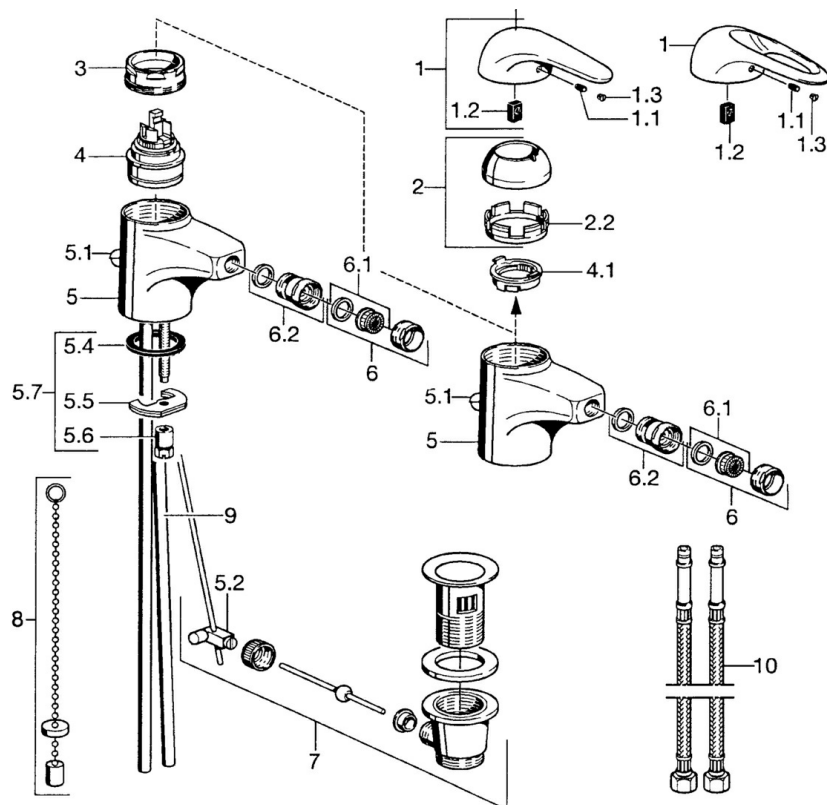

EAN: 4015474016668
static.hansa.com/0706320082

- Bidet
- Jednopáková
- Stojanková
- Biela
- Bez ovládacej páky

Technické údaje

Technické vlastnosti

Dodávka teplej vody	max. +80°C
Pracovný tlak	0.5-10 bar
Materiál	Mosadz

Náhradné diely

SP07063200

Názov	Kód
2 Krytka	59906563
2.2 Upevňovacia objímka	59906695
3 Očné skrutka, M50x1, SW45	59904775
4 Kartuš, 4.8 eco	59904601
4.1 Hot water limiter	59904759
5.2 Spojovací diel tiahla	59904624
5.4 Tesnenie, 37x48x3.5	59911422
5.5	59904765
5.6 Skrutka, M8x1, SW13	59904766
5.7 Upevňovací set	59910749
6 Aerátor, M24x1 STD HC A	59902366
6 Aerátor, M24x1 A Biela Ukončené	59905419
6.1 Aerátor, M22/24 A	59902081
6.2 Ball joint for bidet faucet, M24x1	59904920
7 Vypúšťací ventil umývadla	59904620
8 Podložka s očkom pre retiazku	59902219
10 Pripájacie hadičky Ukončené	59912104