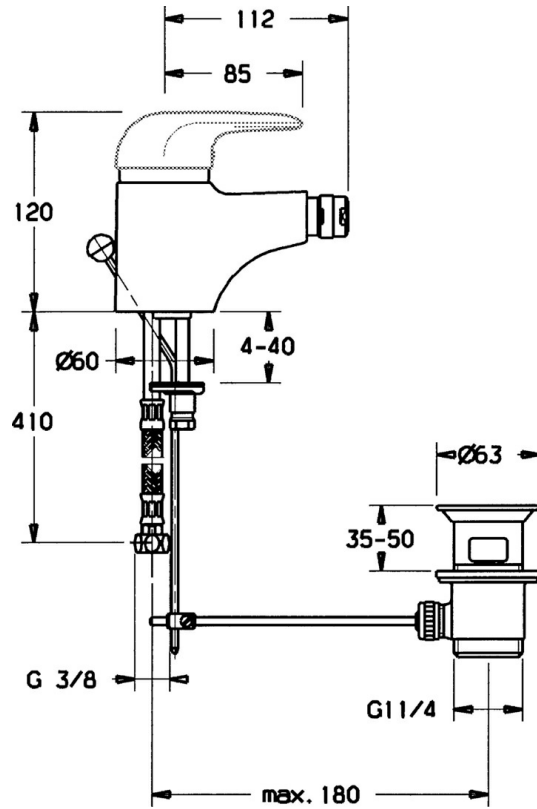

EAN: 4015474016668
static.hansa.com/0706320082

- Bidet
- Eengreeps
- Wastafelmontage
- Wit
- Zonder bediendingshendel

Technische gegevens

Technische eigenschappen

Warmwatertoever	max. +80°C
Werkdruk	0.5-10 bar
Materiaal	brass

Reserveonderdelen

SP07063200

Code	Naam	Code
2	Kap Chroom	59906563
2.2	Vaststelling van de mouw	59906695
3	Schroef, M50x1, SW45	59904775
4	Binnenwerk, 4.8 eco	59904601
4.1	Hot water limiter	59904759
5.2	Gewrichtstuk	59904624
5.4	Dichting, 37x48x3.5	59911422
5.5	Fixing plate	59904765
5.6	Schroef, M8x1, SW13	59904766
5.7	Bevestigingsset	59910749
6	Mousseur, M24x1 STD HC A Chroom	59902366
6	Mousseur, M24x1 A Wit Stopgezet	59905419
6.1	Mousseur, M22/24 A	59902081
6.2	Kogelstuk bidet, M24x1	59904920
7	Wastegarnituur Chroom	59904620
8	Kettinghouder	59902219
10	Slangen Stopgezet	59912104