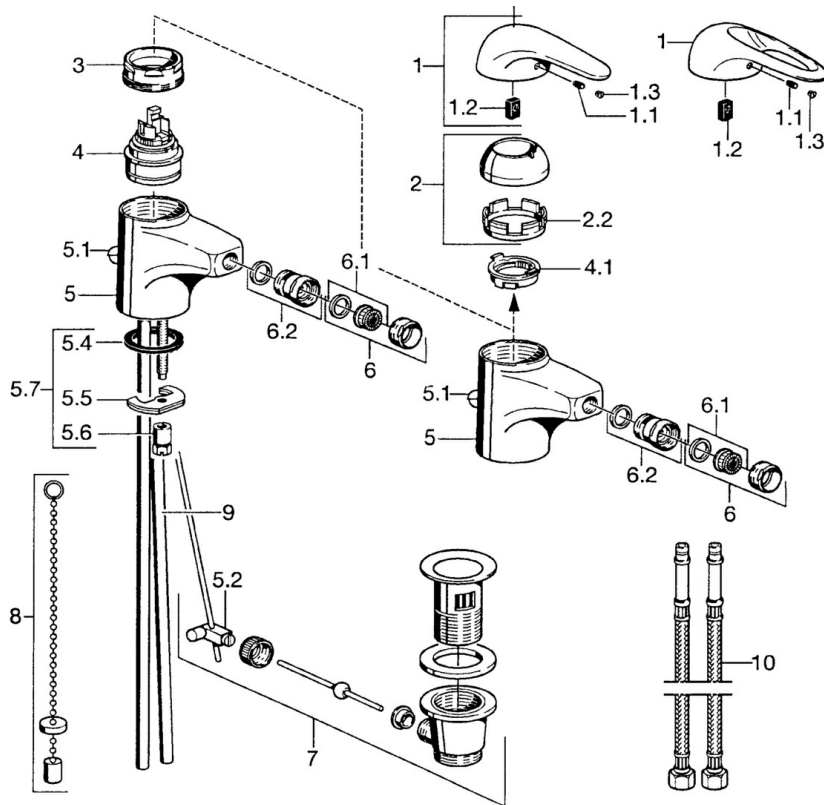

EAN: 4015474016668
static.hansa.com/0706320082

- Bidet
- Eengreeps
- Wastafelmontage
- Wit
- Zonder bediendingshendel

Technische gegevens

Technische eigenschappen

Warmwatertoever	max. +80°C
Werkdruk	0.5-10 bar
Materiaal	brass

Reserveonderdelen

SP07063200

Code	Naam	Code
2	Kap Chroom	59906563
2.2	Vaststelling van de mouw	59906695
3	Schroef, M50x1, SW45	59904775
4	Binnenwerk, 4.8 eco	59904601
4.1	Hot water limiter	59904759
5.2	Gewrichtstuk	59904624
5.4	Dichting, 37x48x3.5	59911422
5.5	Fixing plate	59904765
5.6	Schroef, M8x1, SW13	59904766
5.7	Bevestigingsset	59910749
6	Mousseur, M24x1 STD HC A Chroom	59902366
6	Mousseur, M24x1 A Wit Stopgezet	59905419
6.1	Mousseur, M22/24 A	59902081
6.2	Kogelstuk bidet, M24x1	59904920
7	Wastegarnituur Chroom	59904620
8	Kettinghouder	59902219
10	Slangen Stopgezet	59912104