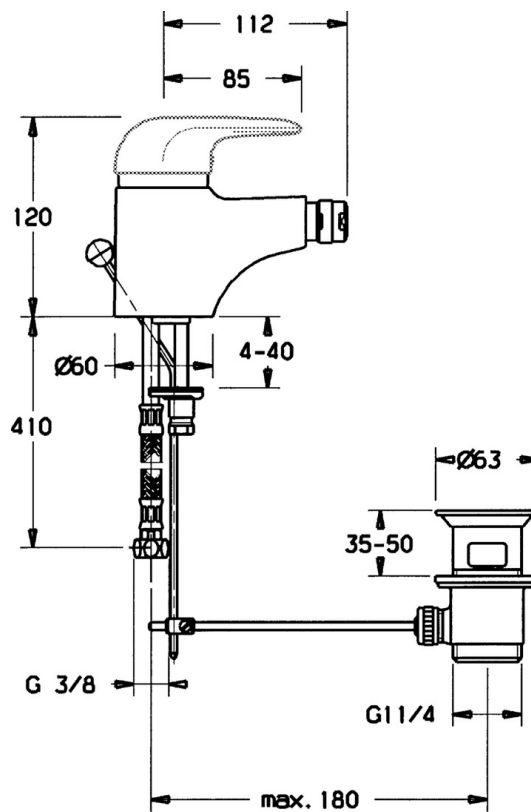

EAN: 4015474016668  
[static.hansa.com/0706320082](http://static.hansa.com/0706320082)

- Bidet
- Monocomando
- Montaggio d'appoggio
- Bianco
- Senza leva di comando

### Caratteristiche tecniche

Fornitura di acqua calda	max. +80°C
Pressione di esercizio	0.5-10 bar
Materiale	Ottone

## Parti di ricambio

### SP07063200

Nome	Codice	
2	Cappuccio Cromo	59906563
2.2	Manicotto di fissaggio	59906695
3	Vite eye, M50x1, SW45	59904775
4	Cartuccia, 4,8 eco	59904601
4.1	Hot water limiter	59904759
5.2	Snodo	59904624
5.4	Giunto, 37x48x3.5	59911422
5.5	Fixing plate	59904765
5.6	Screw, M8x1, SW13	59904766
5.7	Set di fissaggio	59910749
6	Aeratore, M24x1 STD HC A Cromo	59902366
6	Aeratore, M24x1 A Bianco Fuori produzione	59905419
6.1	Aeratore, M22/24 A	59902081
6.2	Aeratore per miscelatore bidet, M24x1	59904920
7	Scarico a saltarello Cromo	59904620
8	Rondella con portacatenella	59902219
10	Tubo flessibile Fuori produzione	59912104