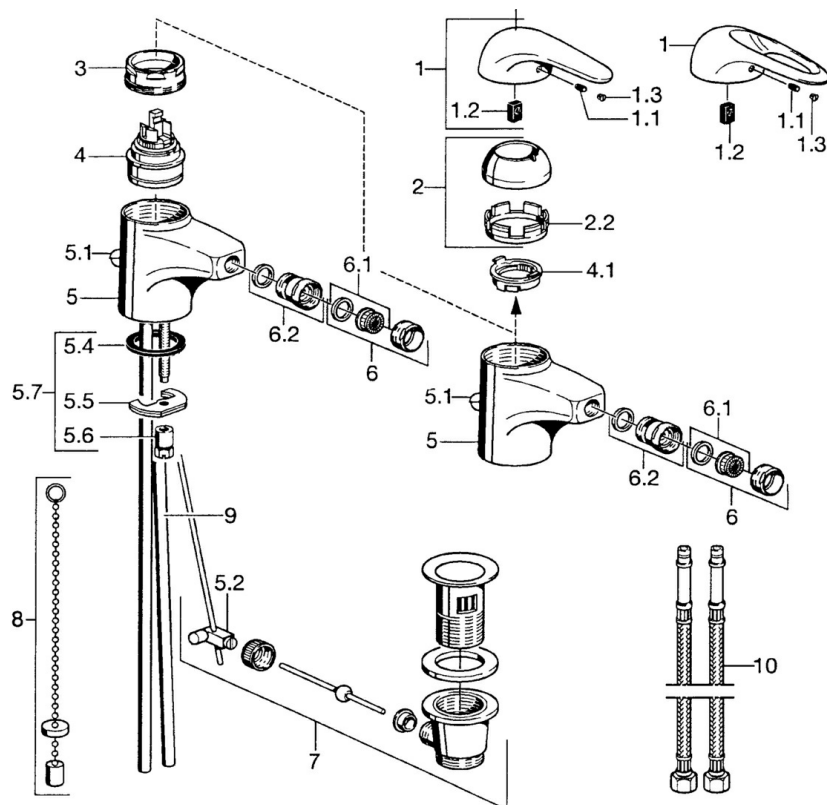

EAN: 4015474016668  
[static.hansa.com/0706320082](http://static.hansa.com/0706320082)

- Bidet
- Monocomando
- Montaggio d'appoggio
- Bianco
- Senza leva di comando

### Caratteristiche tecniche

Fornitura di acqua calda	max. +80°C
Pressione di esercizio	0.5-10 bar
Materiale	Ottone

## Parti di ricambio

### SP07063200

Nome	Codice	
2	Cappuccio Cromo	59906563
2.2	Manicotto di fissaggio	59906695
3	Vite eye, M50x1, SW45	59904775
4	Cartuccia, 4,8 eco	59904601
4.1	Hot water limiter	59904759
5.2	Snodo	59904624
5.4	Giunto, 37x48x3.5	59911422
5.5	Fixing plate	59904765
5.6	Screw, M8x1, SW13	59904766
5.7	Set di fissaggio	59910749
6	Aeratore, M24x1 STD HC A Cromo	59902366
6	Aeratore, M24x1 A Bianco Fuori produzione	59905419
6.1	Aeratore, M22/24 A	59902081
6.2	Aeratore per miscelatore bidet, M24x1	59904920
7	Scarico a saltarello Cromo	59904620
8	Rondella con portacatenella	59902219
10	Tubo flessibile Fuori produzione	59912104