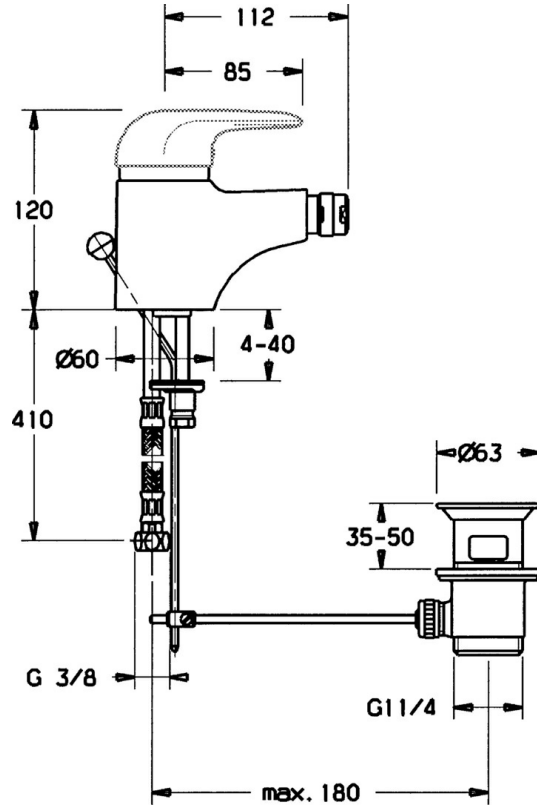

EAN: 4015474016668
static.hansa.com/0706320082

- Bidet
- Monocommande
- Montage sur plage
- Blanc
- Sans levier de réglage

Caractéristiques techniques

Caractéristiques techniques

Alimentation en eau chaude	max. +80°C
Pression de service	0.5-10 bar
Matériau	brass

Pièces de rechange

SP07063200

Nom	Code	
2	Chape	59906563
2.2	Manchon de fixation	59906695
3	Vis Loop, M50x1, SW45	59904775
4	Cartouche, 4.8 eco	59904601
4.1	Hot water limiter	59904759
5.2	Joint	59904624
5.4	Joint, 37x48x3.5	59911422
5.5	Fixing plate	59904765
5.6	Vis, M8x1, SW13	59904766
5.7	Ensemble de fixation	59910749
6	Aérateur, M24x1 STD HC A	59902366
6	Aérateur, M24x1 A Blanc Arrêté	59905419
6.1	Aérateur, M22/24 A	59902081
6.2	Joint boule pour mitigeur bidet, M24x1	59904920
7	Vidage	59904620
8	Bague avec graine d'attache	59902219
10	Tuyau Arrêté	59912104