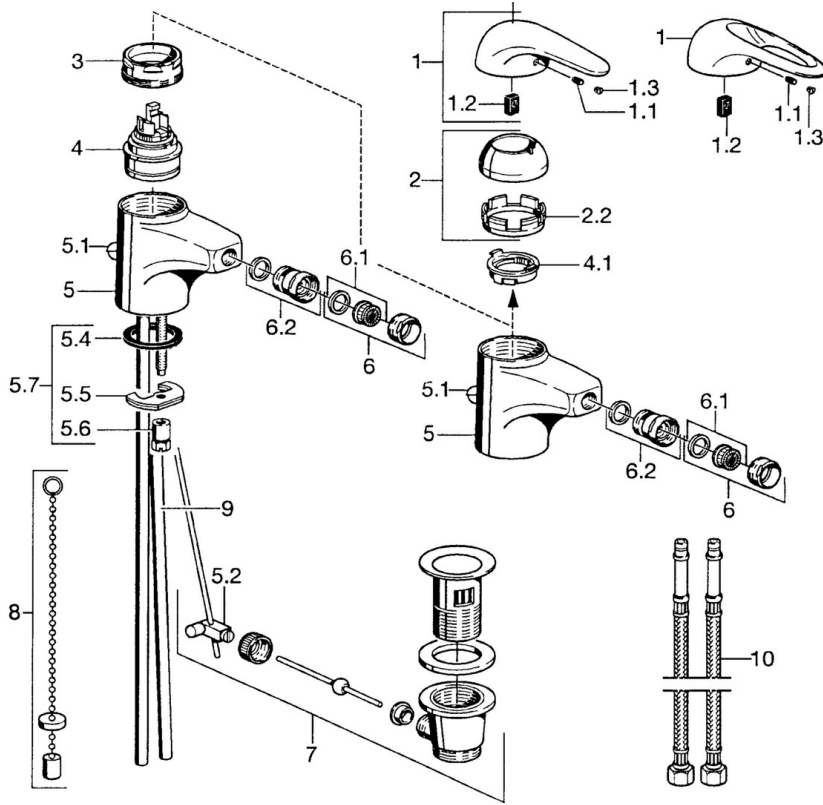

EAN: 4015474016668
static.hansa.com/0706320082

- Bidet
- Monocommande
- Montage sur plage
- Blanc
- Sans levier de réglage

Caractéristiques techniques

Caractéristiques techniques

Alimentation en eau chaude	max. +80°C
Pression de service	0.5-10 bar
Matériau	brass

Pièces de rechange

SP07063200

Nom	Code	
2	Chape	59906563
2.2	Manchon de fixation	59906695
3	Vis Loop, M50x1, SW45	59904775
4	Cartouche, 4.8 eco	59904601
4.1	Hot water limiter	59904759
5.2	Joint	59904624
5.4	Joint, 37x48x3.5	59911422
5.5	Fixing plate	59904765
5.6	Vis, M8x1, SW13	59904766
5.7	Ensemble de fixation	59910749
6	Aérateur, M24x1 STD HC A	59902366
6	Aérateur, M24x1 A Blanc Arrêté	59905419
6.1	Aérateur, M22/24 A	59902081
6.2	Joint boule pour mitigeur bidet, M24x1	59904920
7	Vidage	59904620
8	Bague avec graine d'attache	59902219
10	Tuyau Arrêté	59912104