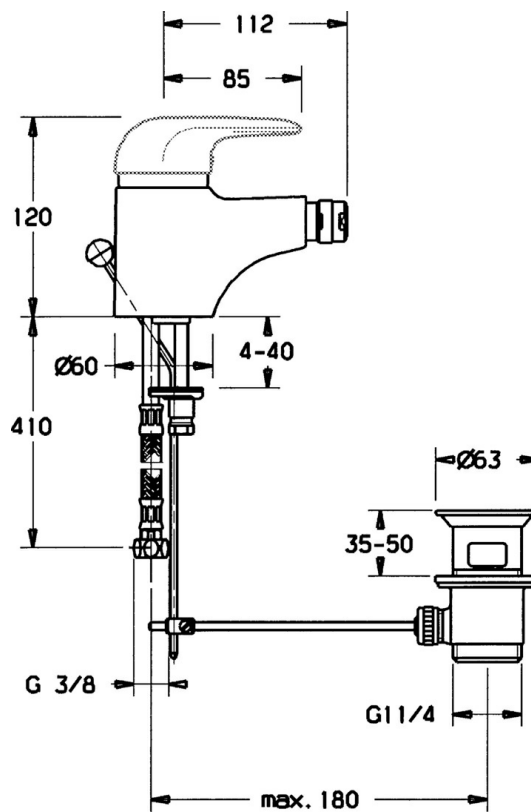

EAN: 4015474016668
static.hansa.com/0706320082

- Bidet
- Jednopáková
- Stojánková
- Bílá
- Bez ovládací páky

Technické údaje

Technické vlastnosti

Zdroj teplé vody	max. +80°C
Pracovní tlak	0.5-10 bar
Materiál	Mosaz

Náhradní díly

SP07063200

Název	Kód
2 Krytka	59906563
2.2 Upevňovací objímka	59906695
3 Oční šroub, M50x1, SW45	59904775
4 Kartuše, 4.8 eco	59904601
4.1 Hot water limiter	59904759
5.2 Spojovací díl táhel	59904624
5.4 Těsnění, 37x48x3.5	59911422
5.5 Upevňovací deska	59904765
5.6 Šroub, M8x1, SW13	59904766
5.7 Upevňovací set	59910749
6 Aerátor, M24x1 STD HC A	59902366
6 Aerátor, M24x1 A Bílá Ukončeno	59905419
6.1 Aerátor, M22/24 A	59902081
6.2 Kulový kloub, M24x1	59904920
7 Vypouštěcí ventil	59904620
8 Podložka s očkem pro řetízek	59902219
10 Hadice Ukončeno	59912104