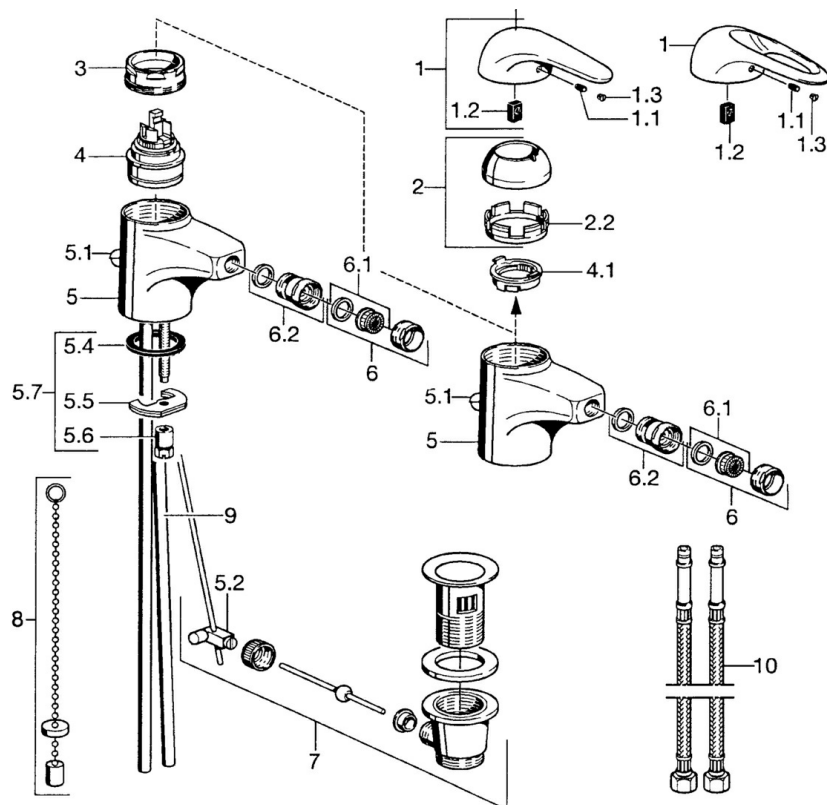

EAN: 4015474016668
static.hansa.com/0706320082

- Bidet
- Jednopáková
- Stojánková
- Bílá
- Bez ovládací páky

Technické údaje

Technické vlastnosti

Zdroj teplé vody	max. +80°C
Pracovní tlak	0.5-10 bar
Materiál	Mosaz

Náhradní díly

SP07063200

Název	Kód
2 Krytka	59906563
2.2 Upevňovací objímka	59906695
3 Oční šroub, M50x1, SW45	59904775
4 Kartuše, 4.8 eco	59904601
4.1 Hot water limiter	59904759
5.2 Spojovací díl táhel	59904624
5.4 Těsnění, 37x48x3.5	59911422
5.5 Upevňovací deska	59904765
5.6 Šroub, M8x1, SW13	59904766
5.7 Upevňovací set	59910749
6 Aerátor, M24x1 STD HC A	59902366
6 Aerátor, M24x1 A Bílá Ukončeno	59905419
6.1 Aerátor, M22/24 A	59902081
6.2 Kulový kloub, M24x1	59904920
7 Vypouštěcí ventil	59904620
8 Podložka s očkem pro řetízek	59902219
10 Hadice Ukončeno	59912104