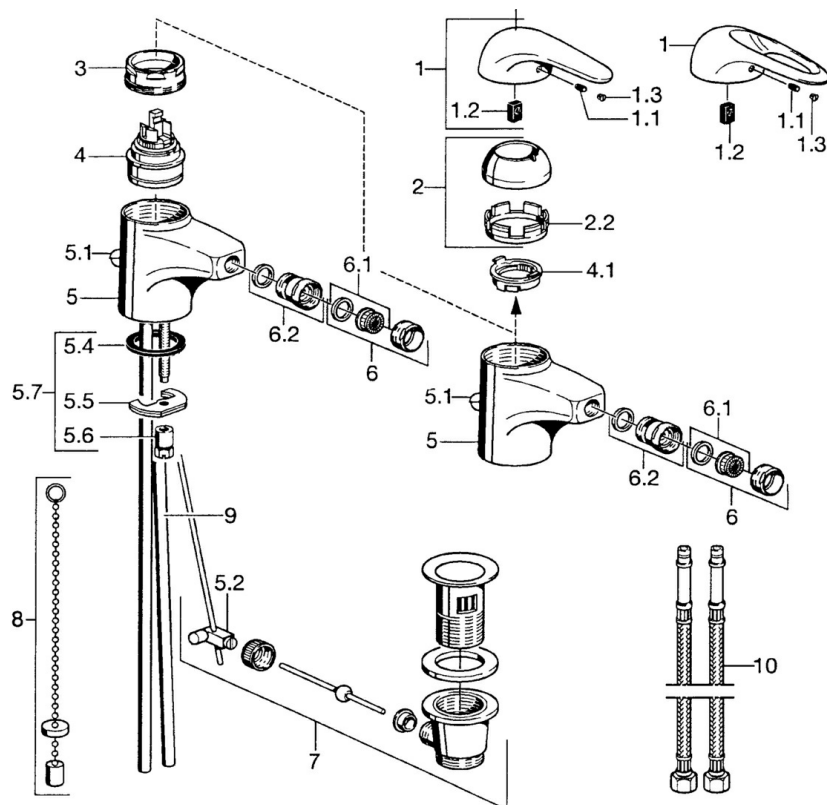

EAN: 4015474016644
static.hansa.com/07063200

- Bidet
- Jednopáková
- Stojanková
- Chróm
- Bez ovládací páky

Technické údaje

Technické vlastnosti

Dodávka teplej vody	max. +80°C
Pracovný tlak	0.5-10 bar
Materiál	Mosadz

Náhradné diely

SP07063200

Název	Kód
2 Krytka	59906563
2.2 Upevňovacia objímka	59906695
3 Očné skrutka, M50x1, SW45	59904775
4 Kartuš, 4.8 eco	59904601
4.1 Hot water limiter	59904759
5.2 Spojovací diel tiahla	59904624
5.4 Tesnenie, 37x48x3.5	59911422
5.5	59904765
5.6 Skrutka, M8x1, SW13	59904766
5.7 Upevňovací set	59910749
6 Aerátor, M24x1 STD HC A	59902366
6 Aerátor, M24x1 A Biela Ukončené	59905419
6.1 Aerátor, M22/24 A	59902081
6.2 Ball joint for bidet faucet, M24x1	59904920
7 Vypúšťací ventil umývadla	59904620
8 Podložka s očkom pre retiazku	59902219
10 Pripájacie hadičky Ukončené	59912104