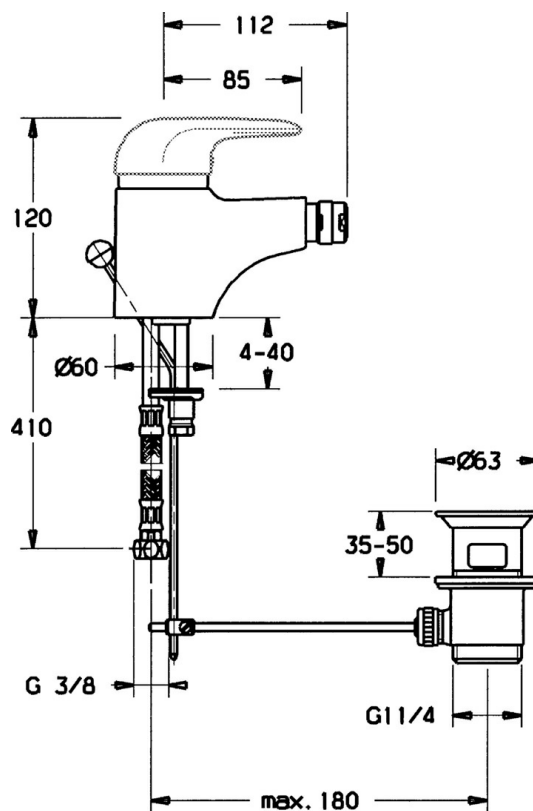

EAN: 4015474016644
static.hansa.com/07063200

- Bidet
- Jednopáková
- Stojanková
- Chróm
- Bez ovládací páky

Technické údaje

Technické vlastnosti

Dodávka teplej vody	max. +80°C
Pracovný tlak	0.5-10 bar
Materiál	Mosadz

Náhradné diely

SP07063200

Název	Kód
2 Krytka	59906563
2.2 Upevňovacia objímka	59906695
3 Očné skrutka, M50x1, SW45	59904775
4 Kartuš, 4.8 eco	59904601
4.1 Hot water limiter	59904759
5.2 Spojovací diel tiahla	59904624
5.4 Tesnenie, 37x48x3.5	59911422
5.5	59904765
5.6 Skrutka, M8x1, SW13	59904766
5.7 Upevňovací set	59910749
6 Aerátor, M24x1 STD HC A	59902366
6 Aerátor, M24x1 A Biela Ukončené	59905419
6.1 Aerátor, M22/24 A	59902081
6.2 Ball joint for bidet faucet, M24x1	59904920
7 Vypúšťací ventil umývadla	59904620
8 Podložka s očkom pre retiazku	59902219
10 Pripájacie hadičky Ukončené	59912104