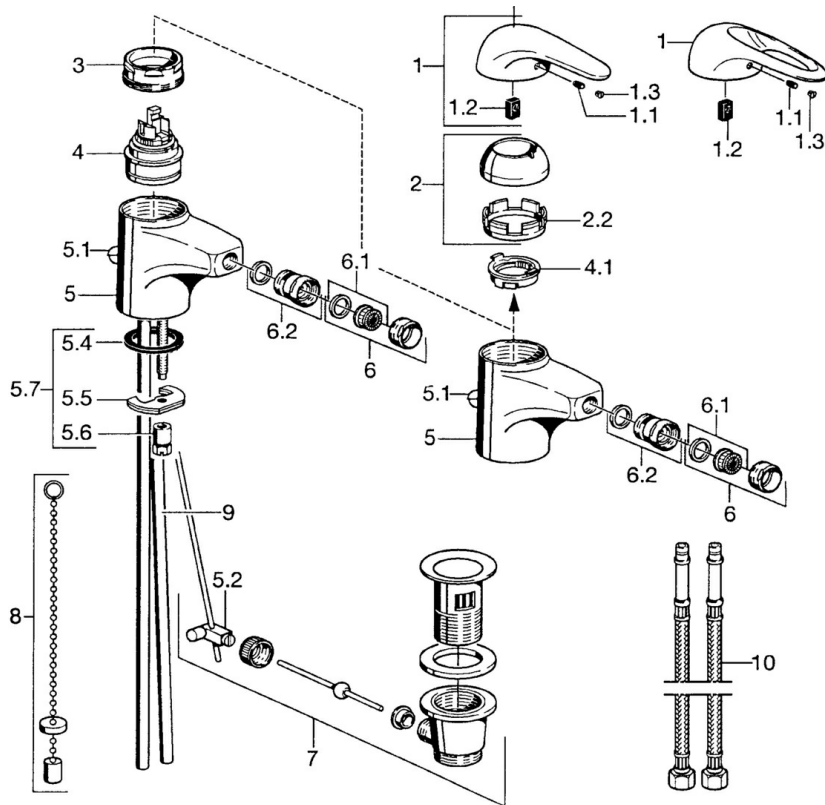

EAN: 4015474016644
static.hansa.com/07063200

- Bidet
- Eengreeps
- Wastafelmontage
- Chroom
- Zonder bediingshendel

Technische gegevens

Technische eigenschappen

Warmwatertoevoer	max. +80°C
Werkdruk	0.5-10 bar
Materiaal	brass

Reserveonderdelen

SP07063200

Naam	Code
2 Kap Chroom	59906563
2.2 Vaststelling van de mouw	59906695
3 Schroef, M50x1, SW45	59904775
4 Binnenwerk, 4.8 eco	59904601
4.1 Hot water limiter	59904759
5.2 Gewrichtstuk	59904624
5.4 Dichting, 37x48x3.5	59911422
5.5 Fixing plate	59904765
5.6 Schroef, M8x1, SW13	59904766
5.7 Bevestigingsset	59910749
6 Mousseur, M24x1 STD HC A Chroom	59902366
6 Mousseur, M24x1 A Wit Stopgezet	59905419
6.1 Mousseur, M22/24 A	59902081
6.2 Kogelstuk bidet, M24x1	59904920
7 Wastegarnituur Chroom	59904620
8 Kettinghouder	59902219
10 Slangen Stopgezet	59912104