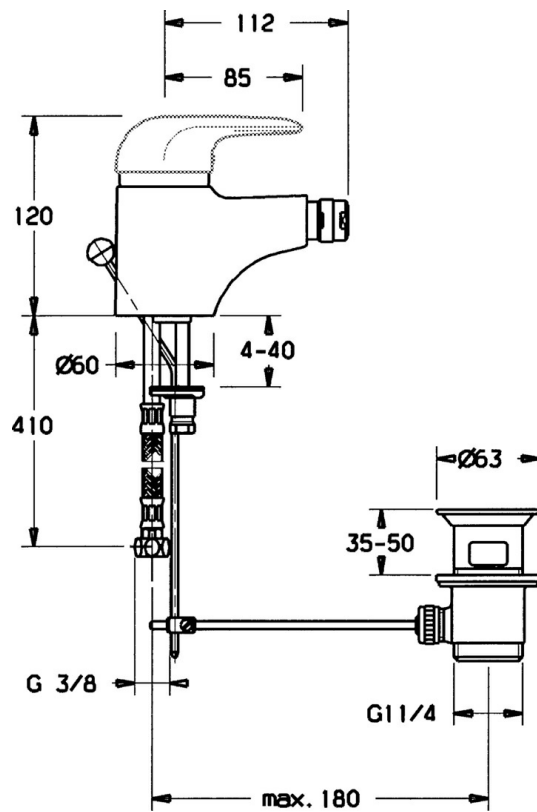

EAN: 4015474016644
static.hansa.com/07063200

- Bidet
- Eengreeps
- Wastafelmontage
- Chroom
- Zonder bediingshendel

Technische gegevens

Technische eigenschappen

Warmwatertoevoer	max. +80°C
Werkdruk	0.5-10 bar
Materiaal	brass

Reserveonderdelen

SP07063200

Naam	Code
2 Kap Chroom	59906563
2.2 Vaststelling van de mouw	59906695
3 Schroef, M50x1, SW45	59904775
4 Binnenwerk, 4.8 eco	59904601
4.1 Hot water limiter	59904759
5.2 Gewrichtstuk	59904624
5.4 Dichting, 37x48x3.5	59911422
5.5 Fixing plate	59904765
5.6 Schroef, M8x1, SW13	59904766
5.7 Bevestigingsset	59910749
6 Mousseur, M24x1 STD HC A Chroom	59902366
6 Mousseur, M24x1 A Wit Stopgezet	59905419
6.1 Mousseur, M22/24 A	59902081
6.2 Kogelstuk bidet, M24x1	59904920
7 Wastegarnituur Chroom	59904620
8 Kettinghouder	59902219
10 Slangen Stopgezet	59912104