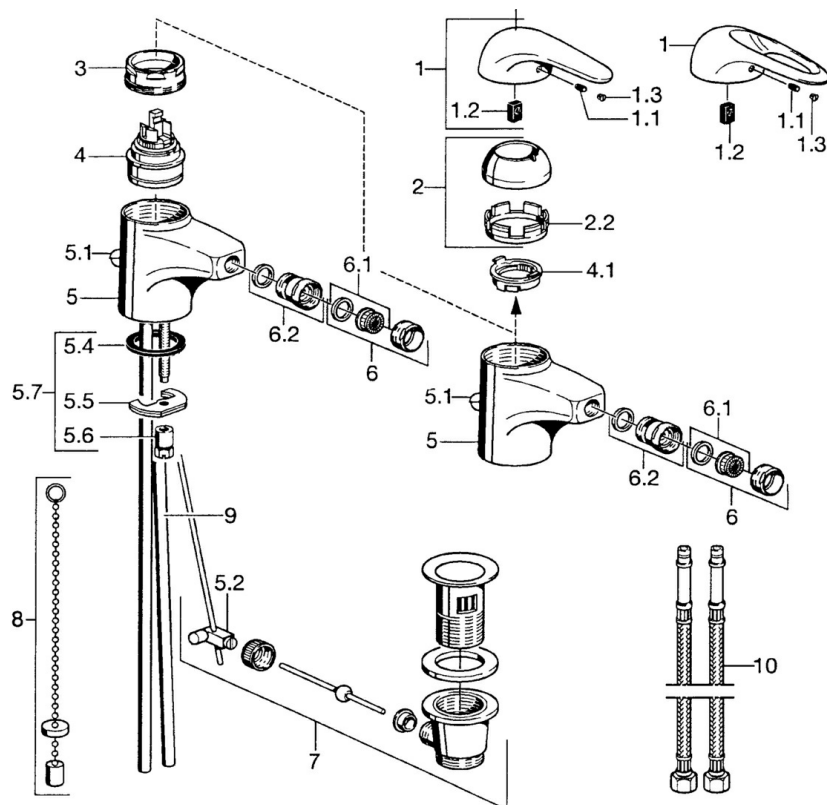

EAN: 4015474016644
static.hansa.com/07063200

- Bidet
- Monocomando
- Montaggio d'appoggio
- Cromo
- Senza leva di comando

Dati tecnici

Caratteristiche tecniche

Fornitura di acqua calda	max. +80°C
Pressione di esercizio	0.5-10 bar
Materiale	Ottone

Parti di ricambio

SP07063200

Nome	Codice	
2	Cappuccio Cromo	59906563
2.2	Manicotto di fissaggio	59906695
3	Vite eye, M50x1, SW45	59904775
4	Cartuccia, 4.8 eco	59904601
4.1	Hot water limiter	59904759
5.2	Snodo	59904624
5.4	Giunto, 37x48x3.5	59911422
5.5	Fixing plate	59904765
5.6	Screw, M8x1, SW13	59904766
5.7	Set di fissaggio	59910749
6	Aeratore, M24x1 STD HC A Cromo	59902366
6	Aeratore, M24x1 A Bianco Fuori produzione	59905419
6.1	Aeratore, M22/24 A	59902081
6.2	Aeratore per miscelatore bidet, M24x1	59904920
7	Scarico a saltarello Cromo	59904620
8	Rondella con portacatenella	59902219
10	Tubo flessibile Fuori produzione	59912104