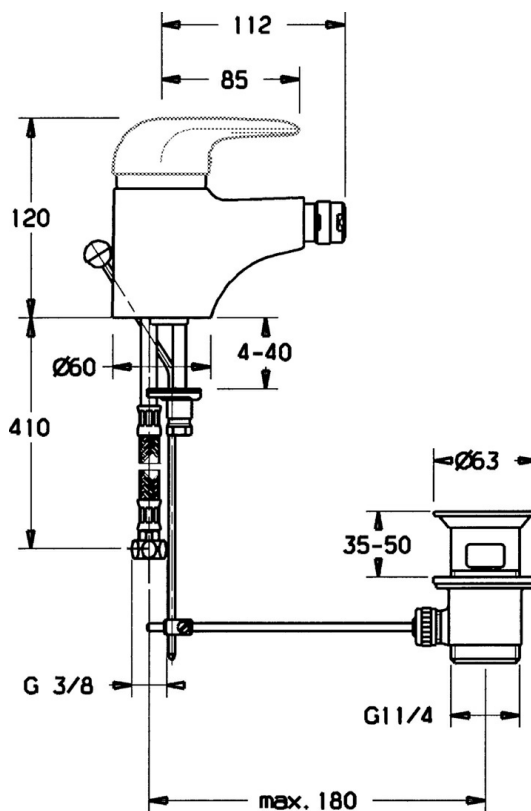

EAN: 4015474016644
static.hansa.com/07063200

- Bidet
- Monocomando
- Montaggio d'appoggio
- Cromo
- Senza leva di comando

Dati tecnici

Caratteristiche tecniche

Fornitura di acqua calda	max. +80°C
Pressione di esercizio	0.5-10 bar
Materiale	Ottone

Parti di ricambio

SP07063200

Nome	Codice	
2	Cappuccio Cromo	59906563
2.2	Manicotto di fissaggio	59906695
3	Vite eye, M50x1, SW45	59904775
4	Cartuccia, 4.8 eco	59904601
4.1	Hot water limiter	59904759
5.2	Snodo	59904624
5.4	Giunto, 37x48x3.5	59911422
5.5	Fixing plate	59904765
5.6	Screw, M8x1, SW13	59904766
5.7	Set di fissaggio	59910749
6	Aeratore, M24x1 STD HC A Cromo	59902366
6	Aeratore, M24x1 A Bianco Fuori produzione	59905419
6.1	Aeratore, M22/24 A	59902081
6.2	Aeratore per miscelatore bidet, M24x1	59904920
7	Scarico a saltarello Cromo	59904620
8	Rondella con portacatenella	59902219
10	Tubo flessibile Fuori produzione	59912104