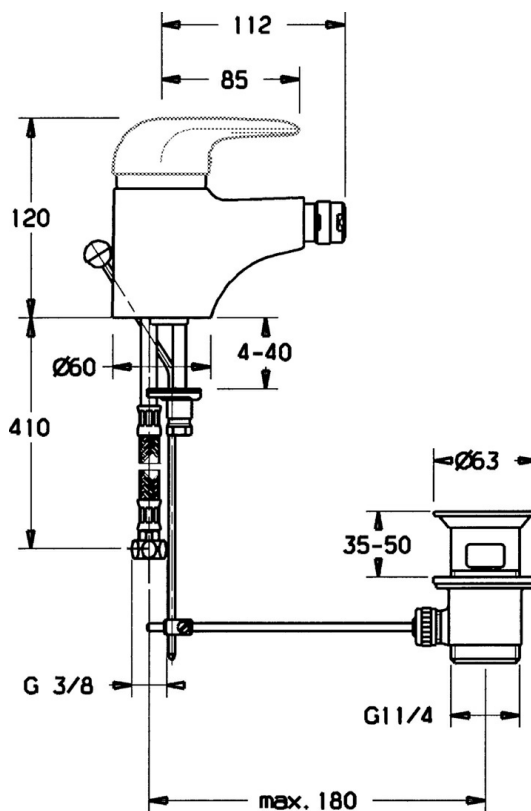

EAN: 4015474016644
static.hansa.com/07063200

- Bidet
- Monocommande
- Montage sur plaque
- Chrome
- Sans levier de réglage

Caractéristiques techniques

Caractéristiques techniques

Alimentation en eau chaude	max. +80°C
Pression de service	0.5-10 bar
Matériau	brass

Pièces de rechange

SP07063200

Nom	Code	
2	Chape	59906563
2.2	Manchon de fixation	59906695
3	Vis Loop, M50x1, SW45	59904775
4	Cartouche, 4.8 eco	59904601
4.1	Hot water limiter	59904759
5.2	Joint	59904624
5.4	Joint, 37x48x3.5	59911422
5.5	Fixing plate	59904765
5.6	Vis, M8x1, SW13	59904766
5.7	Ensemble de fixation	59910749
6	Aérateur, M24x1 STD HC A	59902366
6	Aérateur, M24x1 A Blanc Arrêté	59905419
6.1	Aérateur, M22/24 A	59902081
6.2	Joint boule pour mitigeur bidet, M24x1	59904920
7	Vidage	59904620
8	Bague avec graine d'attache	59902219
10	Tuyau Arrêté	59912104