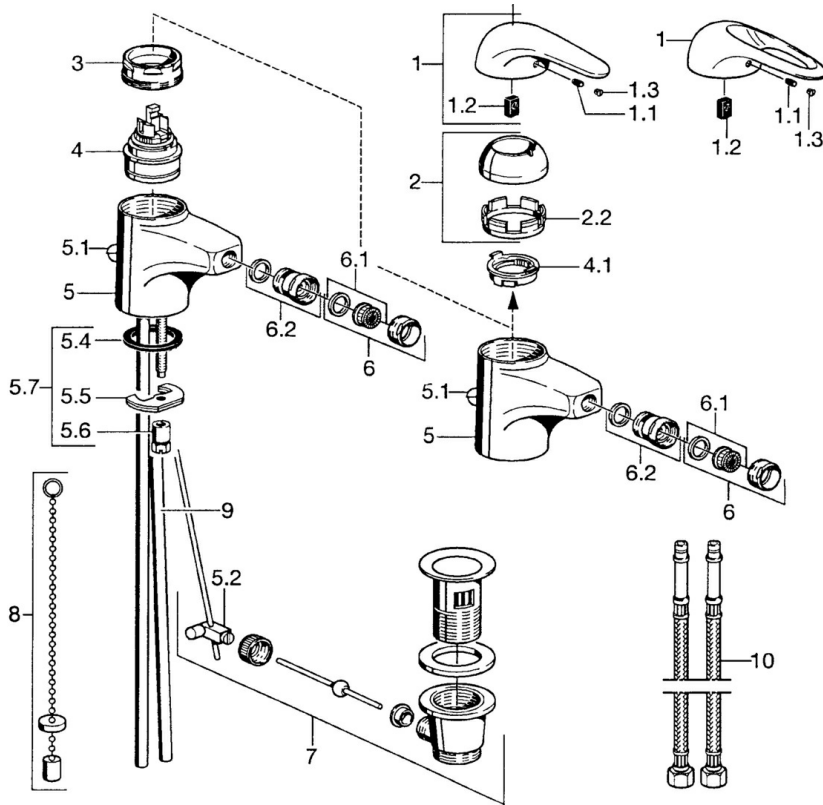

EAN: 4015474016644
static.hansa.com/07063200

- Bidet
- Monocommande
- Montage sur plaque
- Chrome
- Sans levier de réglage

Caractéristiques techniques

Caractéristiques techniques

Alimentation en eau chaude	max. +80°C
Pression de service	0.5-10 bar
Matériau	brass

Pièces de rechange

SP07063200

Nom	Code	
2	Chape	59906563
2.2	Manchon de fixation	59906695
3	Vis Loop, M50x1, SW45	59904775
4	Cartouche, 4.8 eco	59904601
4.1	Hot water limiter	59904759
5.2	Joint	59904624
5.4	Joint, 37x48x3.5	59911422
5.5	Fixing plate	59904765
5.6	Vis, M8x1, SW13	59904766
5.7	Ensemble de fixation	59910749
6	Aérateur, M24x1 STD HC A	59902366
6	Aérateur, M24x1 A Blanc Arrêté	59905419
6.1	Aérateur, M22/24 A	59902081
6.2	Joint boule pour mitigeur bidet, M24x1	59904920
7	Vidage	59904620
8	Bague avec graine d'attache	59902219
10	Tuyau Arrêté	59912104