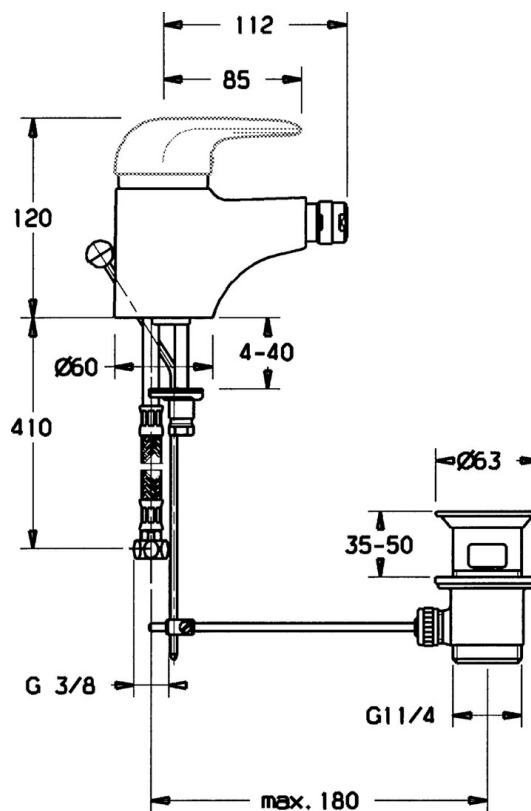

EAN: 4015474016644
static.hansa.com/07063200

- Bidet
- Jednopáková
- Stojánková
- Chrom
- Bez ovládací páky

Technické údaje

Technické vlastnosti

Zdroj teplé vody	max. +80°C
Pracovní tlak	0.5-10 bar
Materiál	Mosaz

Náhradní díly

SP07063200

Název	Kód
2 Krytka	59906563
2.2 Upevňovací objímka	59906695
3 Oční šroub, M50x1, SW45	59904775
4 Kartuše, 4.8 eco	59904601
4.1 Hot water limiter	59904759
5.2 Spojovací díl táhel	59904624
5.4 Těsnění, 37x48x3.5	59911422
5.5 Upevňovací deska	59904765
5.6 Šroub, M8x1, SW13	59904766
5.7 Upevňovací set	59910749
6 Aerátor, M24x1 STD HC A	59902366
6 Aerátor, M24x1 A Bílá Ukončeno	59905419
6.1 Aerátor, M22/24 A	59902081
6.2 Kulový kloub, M24x1	59904920
7 Vypouštěcí ventil	59904620
8 Podložka s očkem pro řetízek	59902219
10 Hadice Ukončeno	59912104