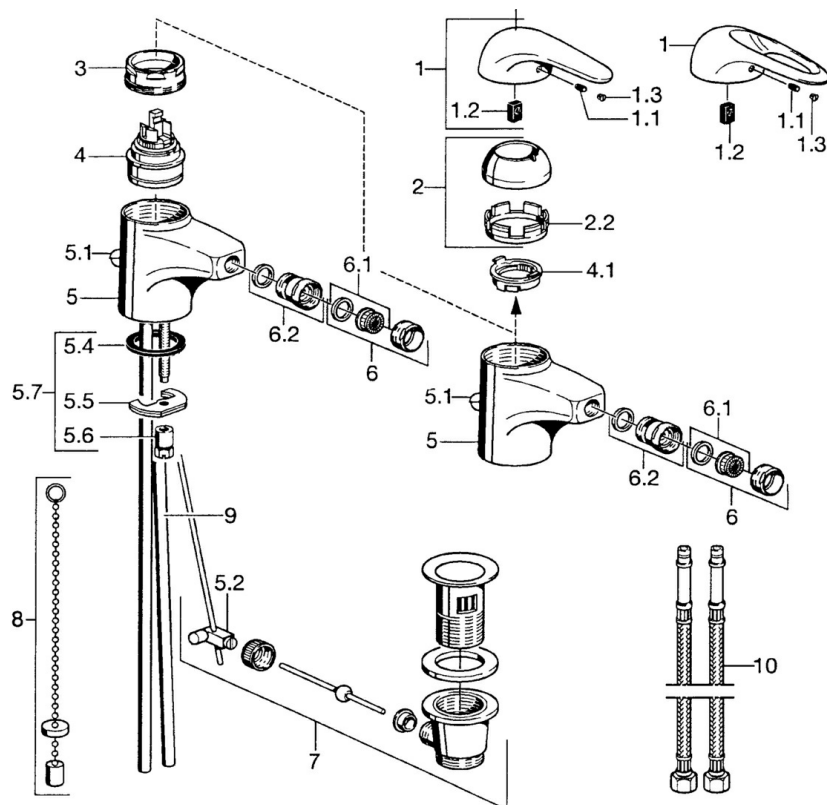

EAN: 4015474016644
static.hansa.com/07063200

- Bidet
- Jednopáková
- Stojánková
- Chrom
- Bez ovládací páky

Technické údaje

Technické vlastnosti

Zdroj teplé vody	max. +80°C
Pracovní tlak	0.5-10 bar
Materiál	Mosaz

Náhradní díly

SP07063200

Název	Kód
2 Krytka	59906563
2.2 Upevňovací objímka	59906695
3 Oční šroub, M50x1, SW45	59904775
4 Kartuše, 4.8 eco	59904601
4.1 Hot water limiter	59904759
5.2 Spojovací díl táhel	59904624
5.4 Těsnění, 37x48x3.5	59911422
5.5 Upevňovací deska	59904765
5.6 Šroub, M8x1, SW13	59904766
5.7 Upevňovací set	59910749
6 Aerátor, M24x1 STD HC A	59902366
6 Aerátor, M24x1 A Bílá Ukončeno	59905419
6.1 Aerátor, M22/24 A	59902081
6.2 Kulový kloub, M24x1	59904920
7 Vypouštěcí ventil	59904620
8 Podložka s očkem pro řetízek	59902219
10 Hadice Ukončeno	59912104