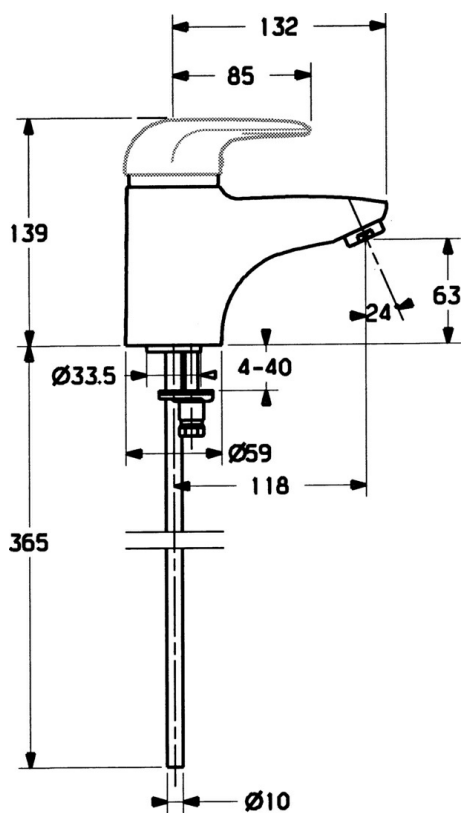

EAN: 4015474015883  
[static.hansa.com/07052190](http://static.hansa.com/07052190)

- Umývadlo
- Jednopáková
- Stojanková
- Chróm
- Pevné výtokové rameno
- Bez ovládacej páky

### Technické vlastnosti

Dodávka teplej vody	max. +80°C
Pracovný tlak	0.5-10 bar
Materiál	Mosadz

### SP07272101

	Názov	Kód
1.1	Skrutka, M5x8, SW2.5	59904755
1.2	Klzné puzdro	59904778
1.3	Plug, hot/cold	59906705
2	Krytka	59906563
2.2	Upevňovacia objímka	59906695
3	Očné skrutka, M50x1, SW45	59904775
4	Kartuš, 4.8 eco	59904601
4.1	Hot water limiter	59904759
5.1	Ovládacie tiahlo	59906423
5.2	Spojovací diel tiahla	59904624
5.3	O-kružok, 42x3.5	59904764
5.4	Tesnenie, 48x33.5x2	59902283
5.5		59904765
5.6	Skrutka, M8x1, SW13	59904766
5.7	Upevňovací set	59910749
6	Aerator, M24x1 STD HC A	59902366
6	Aerator, M24x1 A Biela Ukončené	59905419
6.1	Aerator, M22/24 A	59902081
6.2	Ball joint for bidet faucet	59910952
7	Vypúšťací ventil umývadla	59904620
8	Podložka s očkom pre retiazku	59902219
9	Potrubie Ukončené	59911064