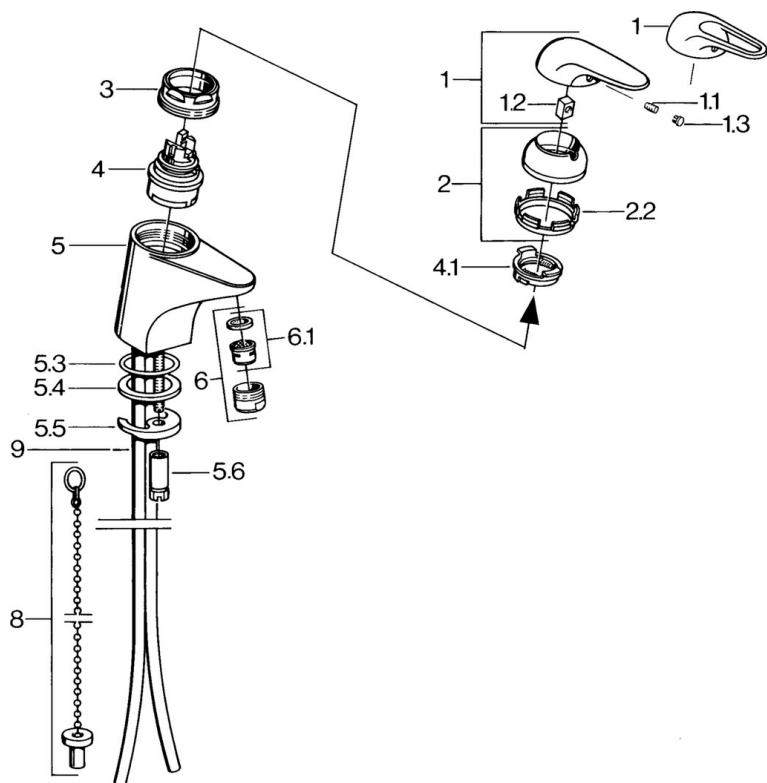

EAN: 4015474015883  
[static.hansa.com/07052190](http://static.hansa.com/07052190)

- Umývadlo
- Jednopáková
- Stojanková
- Chróm
- Pevné výtokové rameno
- Bez ovládacej páky

### Technické vlastnosti

Dodávka teplej vody	max. +80°C
Pracovný tlak	0.5-10 bar
Materiál	Mosadz

### SP07272101

	Názov	Kód
1.1	Skrutka, M5x8, SW2.5	59904755
1.2	Klzné puzdro	59904778
1.3	Plug, hot/cold	59906705
2	Krytka	59906563
2.2	Upevňovacia objímka	59906695
3	Očné skrutka, M50x1, SW45	59904775
4	Kartuš, 4.8 eco	59904601
4.1	Hot water limiter	59904759
5.1	Ovládacie tiahlo	59906423
5.2	Spojovací diel tiahla	59904624
5.3	O-kružok, 42x3.5	59904764
5.4	Tesnenie, 48x33.5x2	59902283
5.5		59904765
5.6	Skrutka, M8x1, SW13	59904766
5.7	Upevňovací set	59910749
6	Aerator, M24x1 STD HC A	59902366
6	Aerator, M24x1 A Biela Ukončené	59905419
6.1	Aerator, M22/24 A	59902081
6.2	Ball joint for bidet faucet	59910952
7	Vypúšťací ventil umývadla	59904620
8	Podložka s očkom pre retiazku	59902219
9	Potrubie Ukončené	59911064