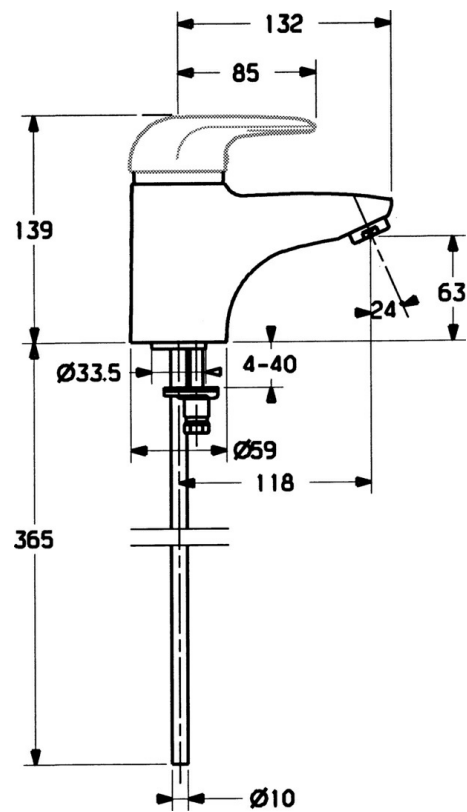

EAN: 4015474015883
static.hansa.com/07052190

- Waschtisch
- Einhebelmischer
- Standmontage
- Chrom
- Feststehender Auslauf
- Ohne Bedienhebel

Technische Daten

Technische Eigenschaften

Warmwasserversorgung	max. +80°C
Arbeitsdruck	0.5-10 bar
Werkstoff	Messing

Ersatzteile

SP07272101

	Name	Art.-Nr.
1.1	Schraube, M5x8, SW2.5	59904755
1.2	Kunststoffadapter	59904778
1.3	Blindstopfen, hot/ cold	59906705
2	Abdeckkappe	59906563
2.2	Befestigungshülse	59906695
3	Ringschraube, M50x1, SW45	59904775
4	Kartusche, 4.8 eco	59904601
4.1	Warmwasser Begrenzer	59904759
5.1	Zugstange mit Knopf	59906423
5.2	Gelenkstück	59904624
5.3	O-Ring, 42x3.5	59904764
5.4	Dichtung, 48x33.5x2	59902283
5.5	Befestigungsplatte	59904765
5.6	Schraube, M8x1, SW13	59904766
5.7	Befestigungssatz	59910749
6	Luftsprudler, M24x1 STD HC A	59902366
6	Luftsprudler, M24x1 A Weiss Ausgelaufen	59905419
6.1	Luftsprudler, M22/24 A	59902081
6.2	Strahlregler mit Kugelgelenk für Bidetarmatur	59910952
7	Ablaufgarnitur	59904620
8	Kettenhalter	59902219
9	Rohr Ausgelaufen	59911064