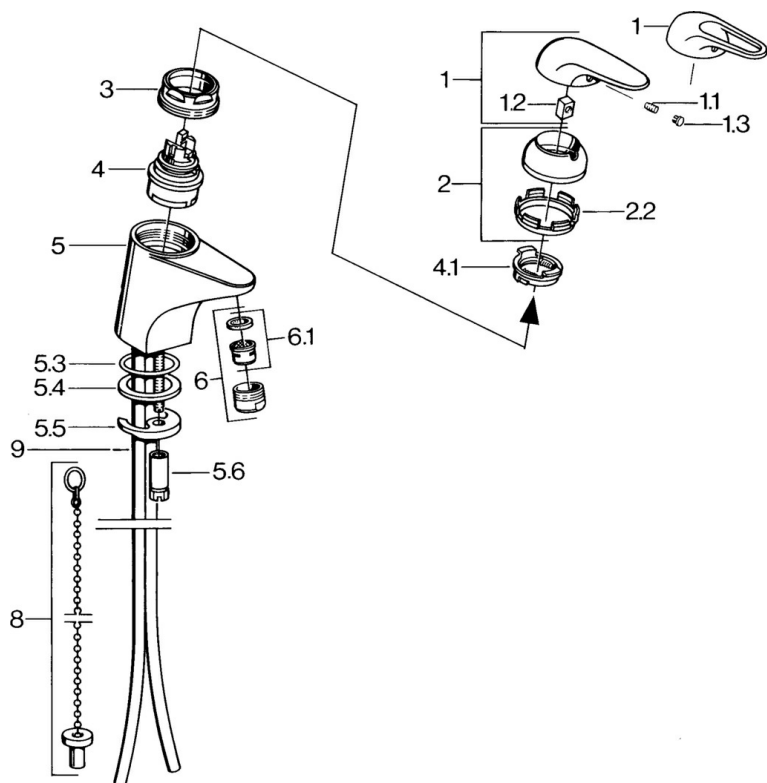

EAN: 4015474015883
static.hansa.com/07052190

- Waschtisch
- Einhebelmischer
- Standmontage
- Chrom
- Feststehender Auslauf
- Ohne Bedienhebel

Technische Daten

Technische Eigenschaften

Warmwasserversorgung	max. +80°C
Arbeitsdruck	0.5-10 bar
Werkstoff	Messing

Ersatzteile

SP07272101

	Name	Art.-Nr.
1.1	Schraube, M5x8, SW2.5	59904755
1.2	Kunststoffadapter	59904778
1.3	Blindstopfen, hot/ cold	59906705
2	Abdeckkappe	59906563
2.2	Befestigungshülse	59906695
3	Ringschraube, M50x1, SW45	59904775
4	Kartusche, 4.8 eco	59904601
4.1	Warmwasser Begrenzer	59904759
5.1	Zugstange mit Knopf	59906423
5.2	Gelenkstück	59904624
5.3	O-Ring, 42x3.5	59904764
5.4	Dichtung, 48x33.5x2	59902283
5.5	Befestigungsplatte	59904765
5.6	Schraube, M8x1, SW13	59904766
5.7	Befestigungssatz	59910749
6	Luftsprudler, M24x1 STD HC A	59902366
6	Luftsprudler, M24x1 A Weiss Ausgelaufen	59905419
6.1	Luftsprudler, M22/24 A	59902081
6.2	Strahlregler mit Kugelgelenk für Bidetarmatur	59910952
7	Ablaufgarnitur	59904620
8	Kettenhalter	59902219
9	Rohr Ausgelaufen	59911064