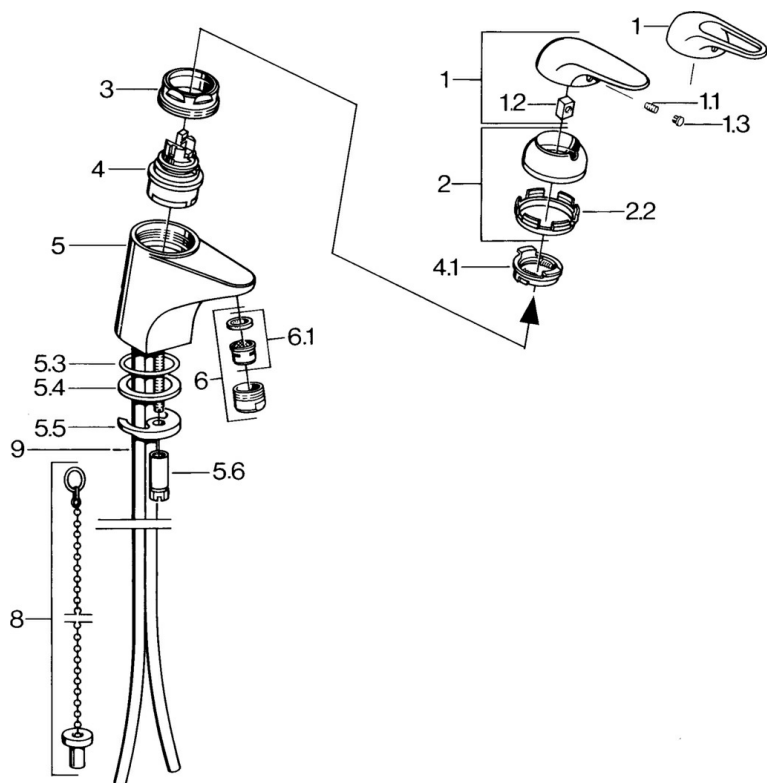

EAN: 4015474015883
static.hansa.com/07052190

- Umyvadlo
- Jednopáková
- Stojánková
- Chrom
- Pevné výtokové rameno
- Bez ovládací páky

Technické údaje

Technické vlastnosti

Zdroj teplé vody	max. +80°C
Pracovní tlak	0.5-10 bar
Materiál	Mosaz

Náhradní díly

SP07272101

Název	Kód
1.1 Šroub, M5x8, SW2.5	59904755
1.2 Kluzné pouzdro (osazené)	59904778
1.3 Plug, hot/cold	59906705
2 Krytka	59906563
2.2 Upevňovací objímka	59906695
3 Oční šroub, M50x1, SW45	59904775
4 Kartuše, 4.8 eco	59904601
4.1 Hot water limiter	59904759
5.1 Ovládací táhlo vypouštěcího ventilu	59906423
5.2 Spojovací díl táhel	59904624
5.3 O-kroužek, 42x3.5	59904764
5.4 Těsnění, 48x33.5x2	59902283
5.5 Upevňovací deska	59904765
5.6 Šroub, M8x1, SW13	59904766
5.7 Upevňovací set	59910749
6 Aerátor, M24x1 STD HC A	59902366
6 Aerátor, M24x1 A Bílá Ukončeno	59905419
6.1 Aerátor, M22/24 A	59902081
6.2 Kulový kloub	59910952
7 Vypouštěcí ventil	59904620
8 Podložka s očkem pro řetízek	59902219
9 Roura Ukončeno	59911064