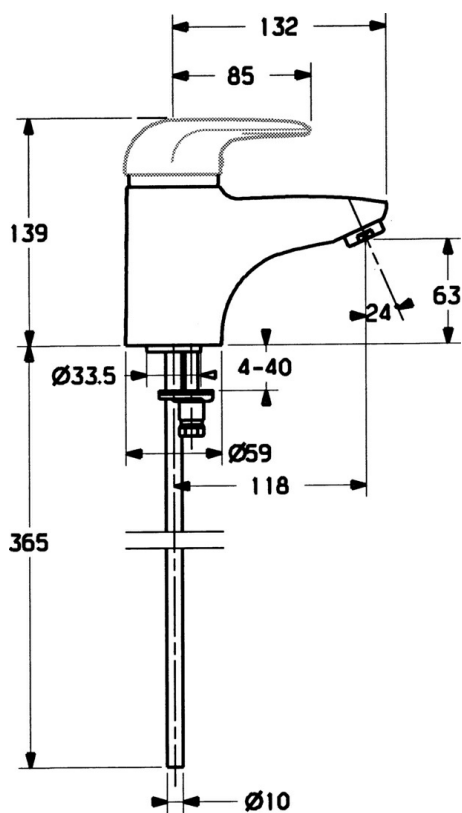

EAN: 4015474015883
static.hansa.com/07052190

- Umyvadlo
- Jednopáková
- Stojánková
- Chrom
- Pevné výtokové rameno
- Bez ovládací páky

Technické údaje

Technické vlastnosti

Zdroj teplé vody	max. +80°C
Pracovní tlak	0.5-10 bar
Materiál	Mosaz

Náhradní díly

SP07272101

Název	Kód
1.1 Šroub, M5x8, SW2.5	59904755
1.2 Kluzné pouzdro (osazené)	59904778
1.3 Plug, hot/cold	59906705
2 Krytka	59906563
2.2 Upevňovací objímka	59906695
3 Oční šroub, M50x1, SW45	59904775
4 Kartuše, 4.8 eco	59904601
4.1 Hot water limiter	59904759
5.1 Ovládací táhlo vypouštěcího ventilu	59906423
5.2 Spojovací díl táhel	59904624
5.3 O-kroužek, 42x3.5	59904764
5.4 Těsnění, 48x33.5x2	59902283
5.5 Upevňovací deska	59904765
5.6 Šroub, M8x1, SW13	59904766
5.7 Upevňovací set	59910749
6 Aerátor, M24x1 STD HC A	59902366
6 Aerátor, M24x1 A Bílá Ukončeno	59905419
6.1 Aerátor, M22/24 A	59902081
6.2 Kulový kloub	59910952
7 Vypouštěcí ventil	59904620
8 Podložka s očkem pro řetízek	59902219
9 Roura Ukončeno	59911064