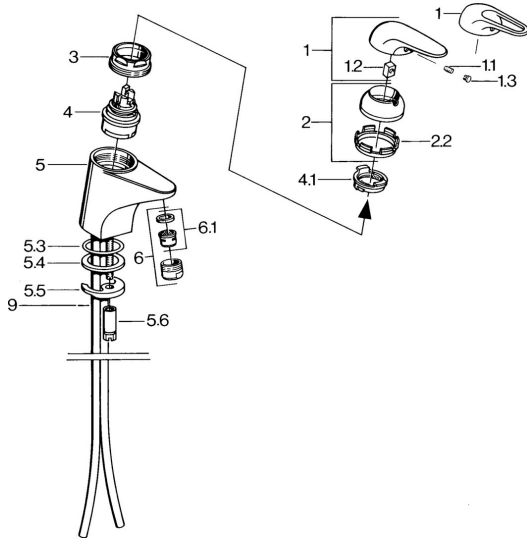

EAN: 4015474678552
static.hansa.com/07042191

- Umývadlo
- Jednopaková
- Stojanková
- Chróm

Technické údaje

Technické vlastnosti

Dodávka teplej vody	max. +80°C
Pracovný tlak	0.5-10 bar
Materiál	Mosadz