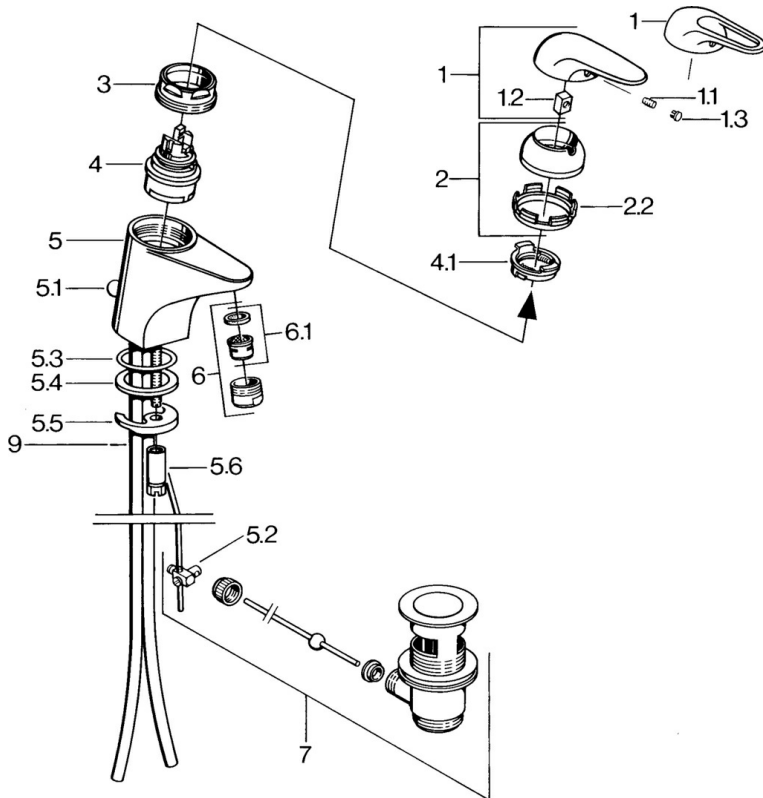

### Technické vlastnosti

Dodávka teplej vody	<b>max. +80°C</b>
Pracovný tlak	<b>0.5-10 bar</b>
Materiál	<b>Mosadz</b>

### SP07012100

	Názov	Kód
2	Krytka	59906563
2.2	Upevňovacia objímka	59906695
3	Očné skrutka, M50x1, SW45	59904775
4	Kartuš, 4.8 Eco-Top	59911431
4	Kartuš, 4.8 eco	59904601
4.1	Hot water limiter	59904759
5.1	Ovládacie ťažko	59906423
5.2	Spojovací diel ťahla	59904624
5.3	O-krúžok, 42x3.5	59904764
5.4	Tesnenie, 48x33.5x2	59902283
5.5		59904765
5.6	Skrutka, M8x1, SW13	59904766
5.7	Upevňovací set	59910749
6	Aerator, M24x1 A Biela Ukončené	59905419
6	Aerator, M24x1 STD HC A	59902366
6.1	Aerator, M22/24 A	59902081
7	Vypúšťací ventil umývadla	59904620
7.1	Kartuš, 4.8 Eco-Top	59911431
9	Potrúbie Ukončené	59911064