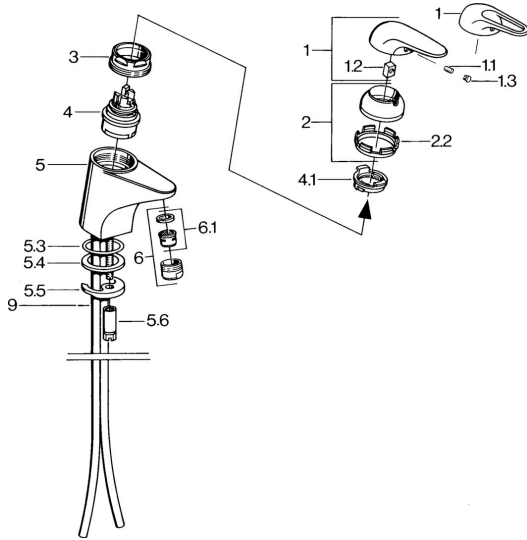

EAN: 4015474678552
static.hansa.com/07042191

- Wastafel
- Eengreeps
- Wastafelmontage
- Chroom

Technische gegevens

Technische eigenschappen

Warmwatertoevoer	max. +80°C
Werkdruk	0.5-10 bar
Materiaal	brass

Reserveonderdelen

SP07012100

	Naam	Code
2	Kap Chroom	59906563
2.2	Vaststelling van de mouw	59906695
3	Schroef, M50x1, SW45	59904775
4	Binnenwerk, 4.8 Eco-Top	59911431
4	Binnenwerk, 4.8 eco	59904601
4.1	Hot water limiter	59904759
5.1	Trekstang Chroom	59906423
5.2	Gewrichtstuk	59904624
5.3	O-ring, 42x3.5	59904764
5.4	Dichting, 48x33.5x2	59902283
5.5	Fixing plate	59904765
5.6	Schroef, M8x1, SW13	59904766
5.7	Bevestigingsset	59910749
6	Mousseur, M24x1 A Wit Stopgezet	59905419
6	Mousseur, M24x1 STD HC A Chroom	59902366
6.1	Mousseur, M22/24 A	59902081
7	Wastegarnituur Chroom	59904620
7.1	Binnenwerk, 4.8 Eco-Top	59911431
9	Pijp Stopgezet	59911064