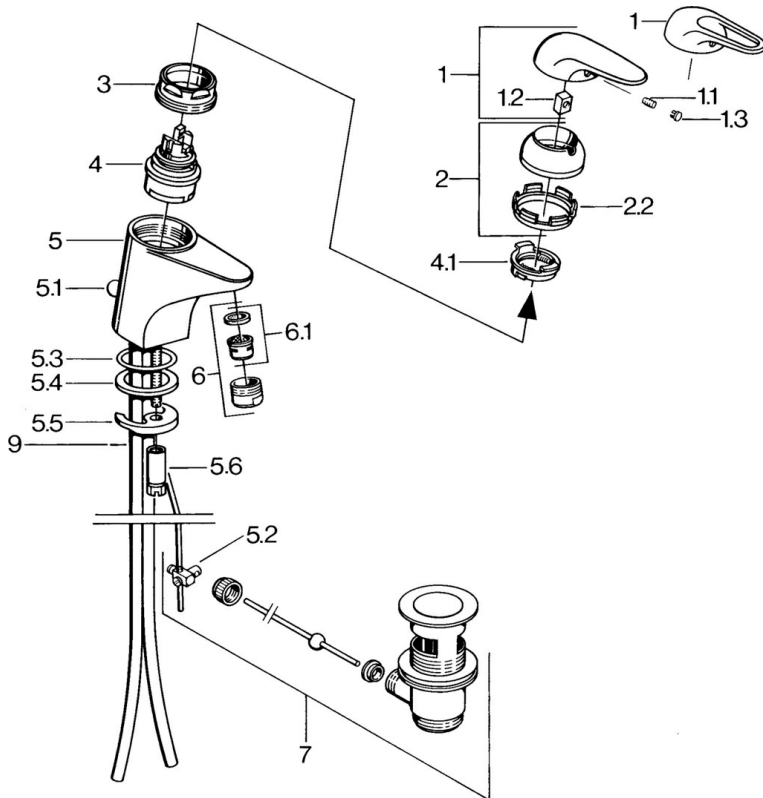

EAN: 4015474678552
static.hansa.com/07042191

- Wastafel
- Eengreeps
- Wastafelmontage
- Chroom

Technische gegevens

Technische eigenschappen

Warmwatertoevoer	max. +80°C
Werkdruk	0.5-10 bar
Materiaal	brass

Reserveonderdelen

SP07012100

	Naam	Code
2	Kap Chroom	59906563
2.2	Vaststelling van de mouw	59906695
3	Schroef, M50x1, SW45	59904775
4	Binnenwerk, 4.8 Eco-Top	59911431
4	Binnenwerk, 4.8 eco	59904601
4.1	Hot water limiter	59904759
5.1	Trekstang Chroom	59906423
5.2	Gewrichtstuk	59904624
5.3	O-ring, 42x3.5	59904764
5.4	Dichting, 48x33.5x2	59902283
5.5	Fixing plate	59904765
5.6	Schroef, M8x1, SW13	59904766
5.7	Bevestigingsset	59910749
6	Mousseur, M24x1 A Wit Stopgezet	59905419
6	Mousseur, M24x1 STD HC A Chroom	59902366
6.1	Mousseur, M22/24 A	59902081
7	Wastegarnituur Chroom	59904620
7.1	Binnenwerk, 4.8 Eco-Top	59911431
9	Pijp Stopgezet	59911064