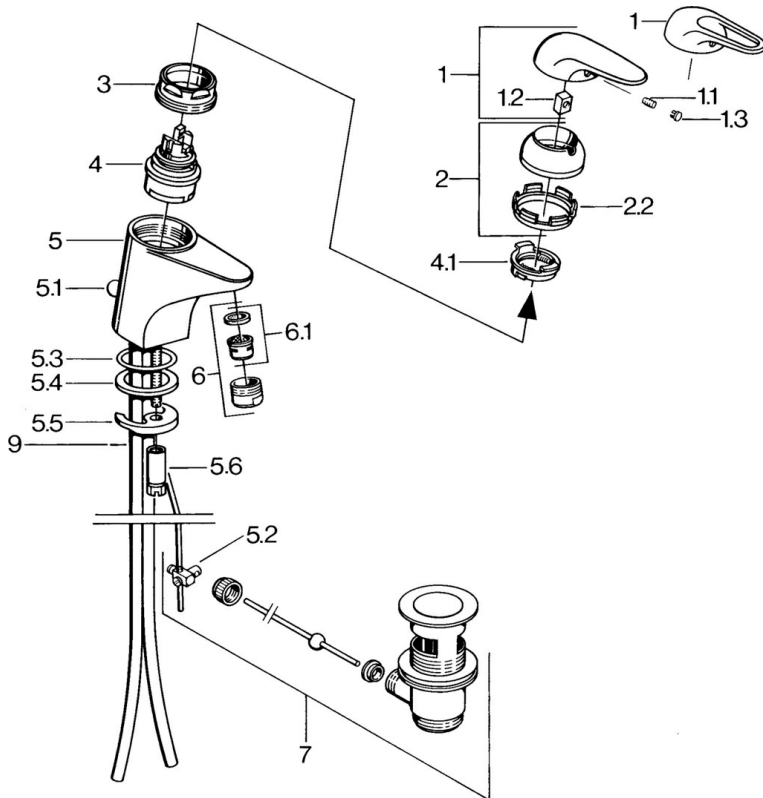

EAN: 4015474678552
static.hansa.com/07042191

- Lavabo
- Monocomando
- Montaggio d'appoggio
- Cromo

Dati tecnici

Caratteristiche tecniche

Fornitura di acqua calda	max. +80°C
Pressione di esercizio	0.5-10 bar
Materiale	Ottone

Parti di ricambio

SP07012100

	Nome	Codice
2	Cappuccio Cromo	59906563
2.2	Manicotto di fissaggio	59906695
3	Vite eye, M50x1, SW45	59904775
4	Cartuccia, 4.8 Eco-Top	59911431
4	Cartuccia, 4.8 eco	59904601
4.1	Hot water limiter	59904759
5.1	Asta saltarello Cromo	59906423
5.2	Snodo	59904624
5.3	O-ring, 42x3.5	59904764
5.4	Giunto, 48x33.5x2	59902283
5.5	Fixing plate	59904765
5.6	Screw, M8x1, SW13	59904766
5.7	Set di fissaggio	59910749
6	Areatore, M24x1 A Bianco Fuori produzione	59905419
6	Areatore, M24x1 STD HC A Cromo	59902366
6.1	Areatore, M22/24 A	59902081
7	Scarico a saltarello Cromo	59904620
7.1	Cartuccia, 4.8 Eco-Top	59911431
9	Fuori produzione	59911064