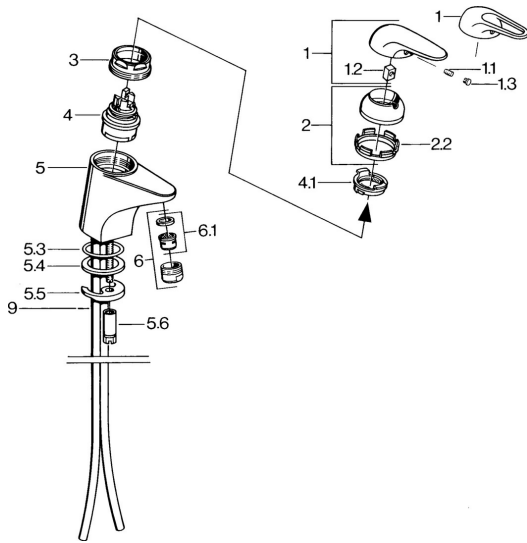

EAN: 4015474678552
static.hansa.com/07042191

- Lavabo
- Monocomando
- Montaggio d'appoggio
- Cromo

Dati tecnici

Caratteristiche tecniche

Fornitura di acqua calda	max. +80°C
Pressione di esercizio	0.5-10 bar
Materiale	Ottone

Parti di ricambio

SP07012100

	Nome	Codice
2	Cappuccio Cromo	59906563
2.2	Manicotto di fissaggio	59906695
3	Vite eye, M50x1, SW45	59904775
4	Cartuccia, 4.8 Eco-Top	59911431
4	Cartuccia, 4.8 eco	59904601
4.1	Hot water limiter	59904759
5.1	Asta saltarello Cromo	59906423
5.2	Snodo	59904624
5.3	O-ring, 42x3.5	59904764
5.4	Giunto, 48x33.5x2	59902283
5.5	Fixing plate	59904765
5.6	Screw, M8x1, SW13	59904766
5.7	Set di fissaggio	59910749
6	Areatore, M24x1 A Bianco Fuori produzione	59905419
6	Areatore, M24x1 STD HC A Cromo	59902366
6.1	Areatore, M22/24 A	59902081
7	Scarico a saltarello Cromo	59904620
7.1	Cartuccia, 4.8 Eco-Top	59911431
9	Fuori produzione	59911064