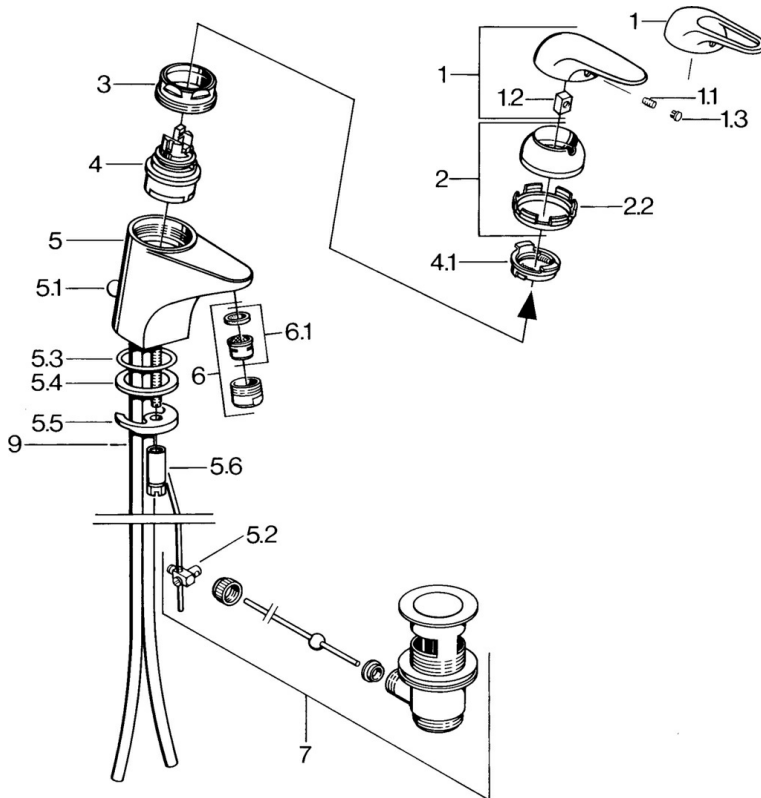

EAN: 4015474678552  
[static.hansa.com/07042191](http://static.hansa.com/07042191)

- Lavabo
- Monocommande
- Montage sur plaque
- Chrome

### Caractéristiques techniques

Alimentation en eau chaude	<b>max. +80°C</b>
Pression de service	<b>0.5-10 bar</b>
Matériau	<b>brass</b>

## Pièces de rechange

### SP07012100

	<b>Nom</b>	<b>Code</b>
2	Chape	59906563
2.2	Manchon de fixation	59906695
3	Vis Loop, M50x1, SW45	59904775
4	Cartouche, 4,8 Eco-Top	59911431
4	Cartouche, 4,8 eco	59904601
4.1	Hot water limiter	59904759
5.1	Tirette de vidage	59906423
5.2	Joint	59904624
5.3	Joint, 42x3.5	59904764
5.4	Joint, 48x33.5x2	59902283
5.5	Fixing plate	59904765
5.6	Vis, M8x1, SW13	59904766
5.7	Ensemble de fixation	59910749
6	Aérateur, M24x1 A Blanc Arrêté	59905419
6	Aérateur, M24x1 STD HC A	59902366
6.1	Aérateur, M22/24 A	59902081
7	Vidage	59904620
7.1	Cartouche, 4,8 Eco-Top	59911431
9	Tuyau Arrêté	59911064