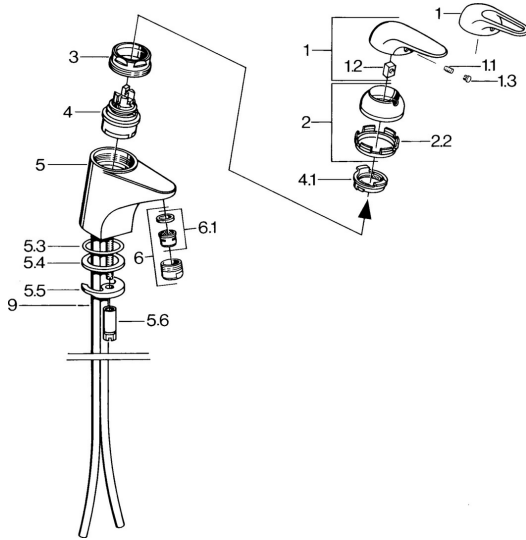

EAN: 4015474678552  
[static.hansa.com/07042191](http://static.hansa.com/07042191)

- Lavabo
- Monocommande
- Montage sur plaque
- Chrome

### Caractéristiques techniques

Alimentation en eau chaude	<b>max. +80°C</b>
Pression de service	<b>0.5-10 bar</b>
Matériau	<b>brass</b>

## Pièces de rechange

### SP07012100

	<b>Nom</b>	<b>Code</b>
2	Chape	59906563
2.2	Manchon de fixation	59906695
3	Vis Loop, M50x1, SW45	59904775
4	Cartouche, 4,8 Eco-Top	59911431
4	Cartouche, 4,8 eco	59904601
4.1	Hot water limiter	59904759
5.1	Tirette de vidage	59906423
5.2	Joint	59904624
5.3	Joint, 42x3.5	59904764
5.4	Joint, 48x33.5x2	59902283
5.5	Fixing plate	59904765
5.6	Vis, M8x1, SW13	59904766
5.7	Ensemble de fixation	59910749
6	Aérateur, M24x1 A Blanc Arrêté	59905419
6	Aérateur, M24x1 STD HC A	59902366
6.1	Aérateur, M22/24 A	59902081
7	Vidage	59904620
7.1	Cartouche, 4,8 Eco-Top	59911431
9	Tuyau Arrêté	59911064