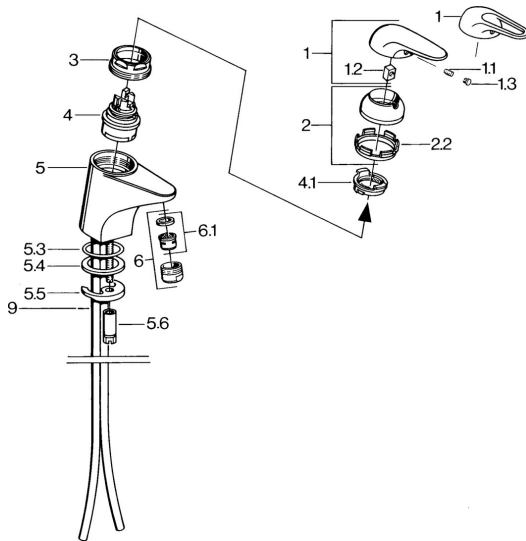

EAN: 4015474678552
static.hansa.com/07042191

- Waschtisch
- Einhebelmischer
- Standmontage
- Chrom

Technische Daten

Technische Eigenschaften

Warmwasserversorgung	max. +80°C
Arbeitsdruck	0.5-10 bar
Werkstoff	Messing

Ersatzteile

SP07012100

	Name	Art.-Nr.
2	Abdeckkappe	59906563
2.2	Befestigungshülse	59906695
3	Ringschraube, M50x1, SW45	59904775
4	Kartusche, 4,8 Eco-Top	59911431
4	Kartusche, 4,8 eco	59904601
4.1	Warmwasser Begrenzer	59904759
5.1	Zugstange mit Knopf	59906423
5.2	Gelenkstück	59904624
5.3	O-Ring, 42x3.5	59904764
5.4	Dichtung, 48x33.5x2	59902283
5.5	Befestigungsplatte	59904765
5.6	Schraube, M8x1, SW13	59904766
5.7	Befestigungssatz	59910749
6	Luftsprudler, M24x1 A Weiss Ausgelaufen	59905419
6	Luftsprudler, M24x1 STD HC A	59902366
6.1	Luftsprudler, M22/24 A	59902081
7	Ablaufgarnitur	59904620
7.1	Kartusche, 4,8 Eco-Top	59911431
9	Rohr Ausgelaufen	59911064