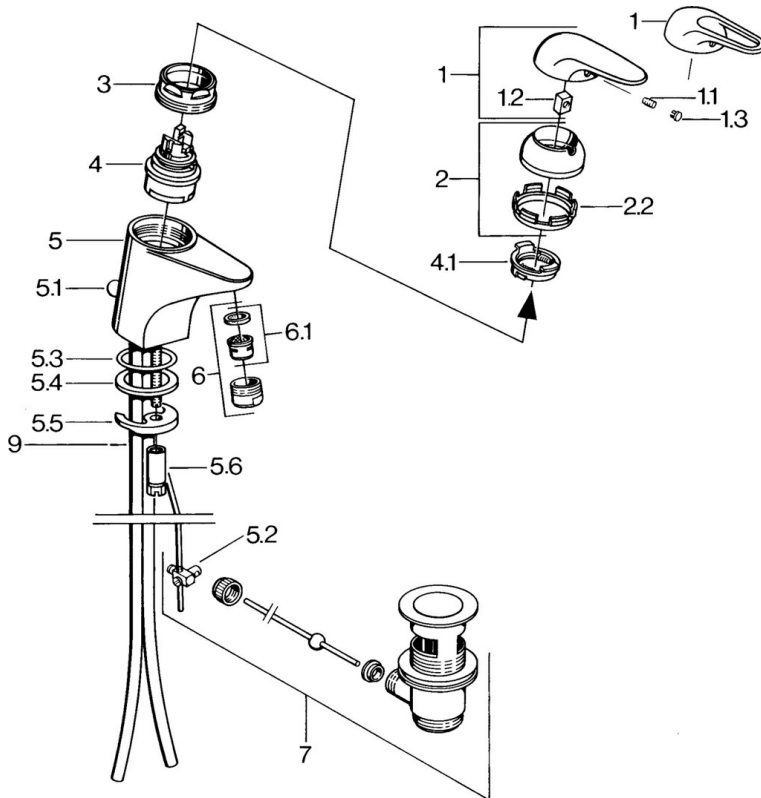

EAN: 4015474678552
static.hansa.com/07042191

- Waschtisch
- Einhebelmischer
- Standmontage
- Chrom

Technische Daten

Technische Eigenschaften

Warmwasserversorgung	max. +80°C
Arbeitsdruck	0.5-10 bar
Werkstoff	Messing

Ersatzteile

SP07012100

	Name	Art.-Nr.
2	Abdeckkappe	59906563
2.2	Befestigungshülse	59906695
3	Ringschraube, M50x1, SW45	59904775
4	Kartusche, 4,8 Eco-Top	59911431
4	Kartusche, 4,8 eco	59904601
4.1	Warmwasser Begrenzer	59904759
5.1	Zugstange mit Knopf	59906423
5.2	Gelenkstück	59904624
5.3	O-Ring, 42x3.5	59904764
5.4	Dichtung, 48x33.5x2	59902283
5.5	Befestigungsplatte	59904765
5.6	Schraube, M8x1, SW13	59904766
5.7	Befestigungssatz	59910749
6	Luftsprudler, M24x1 A Weiss Ausgelaufen	59905419
6	Luftsprudler, M24x1 STD HC A	59902366
6.1	Luftsprudler, M22/24 A	59902081
7	Ablaufgarnitur	59904620
7.1	Kartusche, 4,8 Eco-Top	59911431
9	Rohr Ausgelaufen	59911064