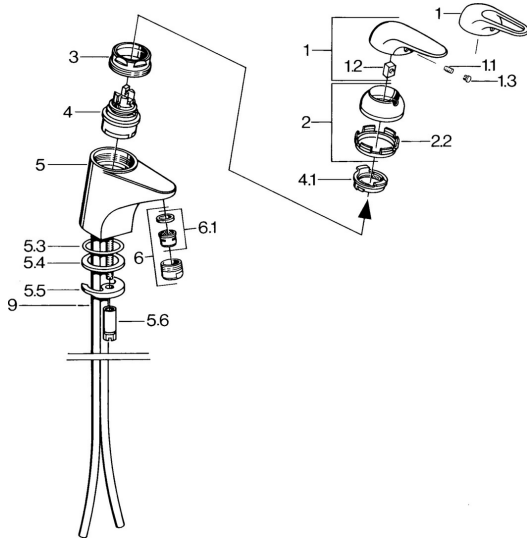

EAN: 4015474678552
static.hansa.com/07042191

- Umyvadlo
- Jednopaková
- Stojánková
- Chrom

Technické údaje

Technické vlastnosti

Zdroj teplé vody	max. +80°C
Pracovní tlak	0.5-10 bar
Materiál	Mosaz

Náhradní díly

SP07012100

Název	Kód
2 Krytka	59906563
2.2 Upevňovací objímka	59906695
3 Oční šroub, M50x1, SW45	59904775
4 Kartuše, 4.8 Eco-Top	59911431
4 Kartuše, 4.8 eco	59904601
4.1 Hot water limiter	59904759
5.1 Ovládací táhlo vypouštěcího ventilu	59906423
5.2 Spojovací díl táhel	59904624
5.3 O-kroužek, 42x3.5	59904764
5.4 Těsnění, 48x33.5x2	59902283
5.5 Upevňovací deska	59904765
5.6 Šroub, M8x1, SW13	59904766
5.7 Upevňovací set	59910749
6 Aerátor, M24x1 A Bílá Ukončeno	59905419
6 Aerátor, M24x1 STD HC A	59902366
6.1 Aerátor, M22/24 A	59902081
7 Vypouštěcí ventil	59904620
7.1 Kartuše, 4.8 Eco-Top	59911431
9 Roura Ukončeno	59911064