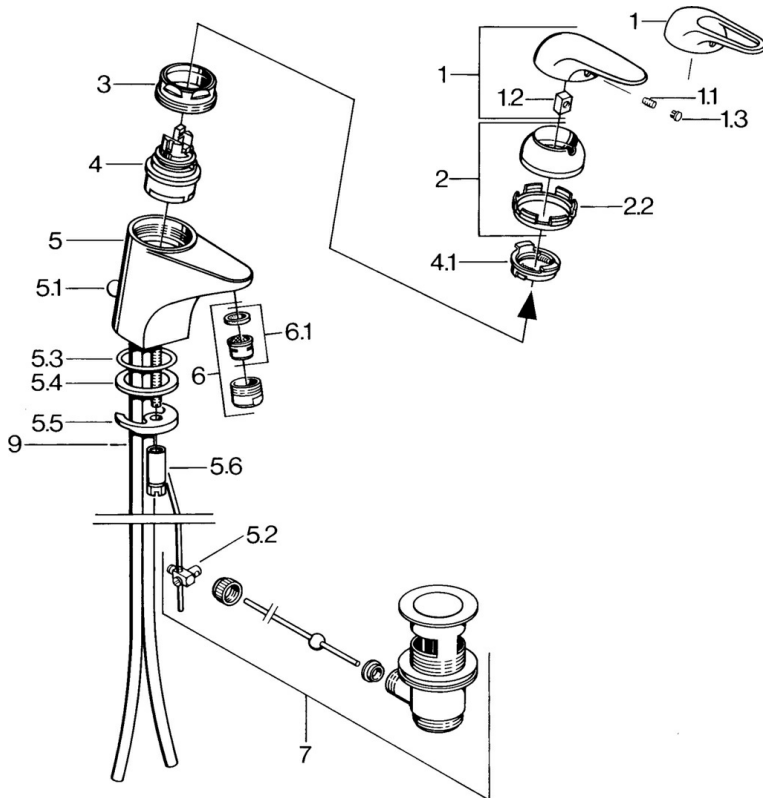

EAN: 4015474678552
static.hansa.com/07042191

- Umyvadlo
- Jednopaková
- Stojánková
- Chrom

Technické údaje

Technické vlastnosti

Zdroj teplé vody	max. +80°C
Pracovní tlak	0.5-10 bar
Materiál	Mosaz

Náhradní díly

SP07012100

Název	Kód
2 Krytka	59906563
2.2 Upevňovací objímka	59906695
3 Oční šroub, M50x1, SW45	59904775
4 Kartuše, 4.8 Eco-Top	59911431
4 Kartuše, 4.8 eco	59904601
4.1 Hot water limiter	59904759
5.1 Ovládací táhlo vypouštěcího ventilu	59906423
5.2 Spojovací díl táhel	59904624
5.3 O-kroužek, 42x3.5	59904764
5.4 Těsnění, 48x33.5x2	59902283
5.5 Upevňovací deska	59904765
5.6 Šroub, M8x1, SW13	59904766
5.7 Upevňovací set	59910749
6 Aerátor, M24x1 A Bílá Ukončeno	59905419
6 Aerátor, M24x1 STD HC A	59902366
6.1 Aerátor, M22/24 A	59902081
7 Vypouštěcí ventil	59904620
7.1 Kartuše, 4.8 Eco-Top	59911431
9 Roura Ukončeno	59911064