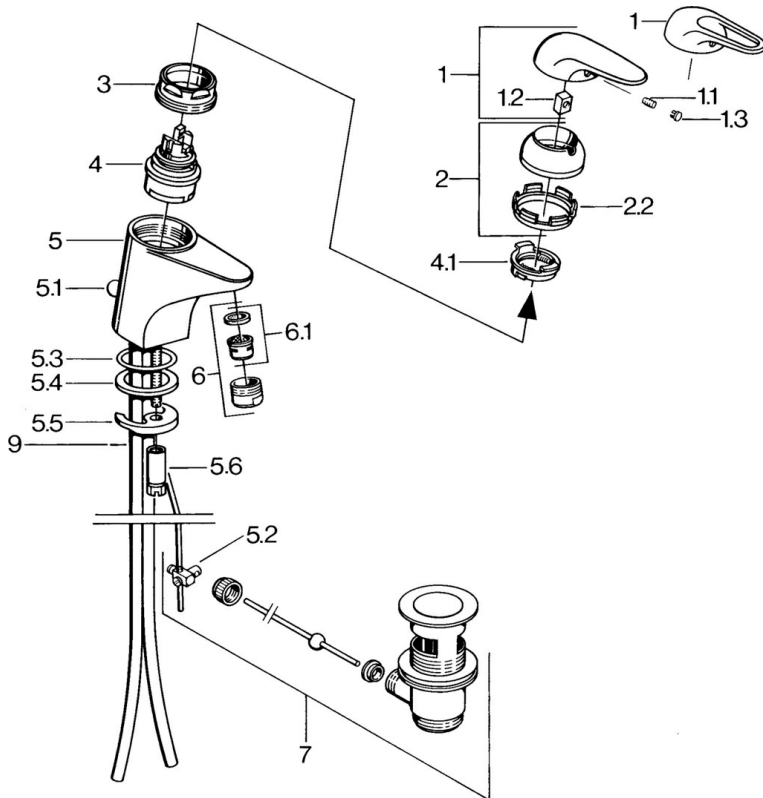

EAN: 4015474526440
static.hansa.com/07042161

- Umývadlo
- Jednopáková
- Stojanková
- Chróm

Technické údaje

Technické vlastnosti

Dodávka teplej vody	max. +80°C
Pracovný tlak	0.5-10 bar
Materiál	Mosadz

Náhradné diely

SP07012100

	Názov	Kód
2	Krytka	59906563
2.2	Upevňovacia objímka	59906695
3	Očné skrutka, M50x1, SW45	59904775
4	Kartuš, 4.8 Eco-Top	59911431
4	Kartuš, 4.8 eco	59904601
4.1	Hot water limiter	59904759
5.1	Ovládacie tiahlo	59906423
5.2	Spojovací diel tiahla	59904624
5.3	O-krúžok, 42x3.5	59904764
5.4	Tesnenie, 48x33.5x2	59902283
5.5		59904765
5.6	Skrutka, M8x1, SW13	59904766
5.7	Upevňovací set	59910749
6	Aerator, M24x1 A Biela Ukončené	59905419
6	Aerator, M24x1 STD HC A	59902366
6.1	Aerator, M22/24 A	59902081
7	Vypúšťací ventil umývadla	59904620
7.1	Kartuš, 4.8 Eco-Top	59911431
9	Potrúbie Ukončené	59911064