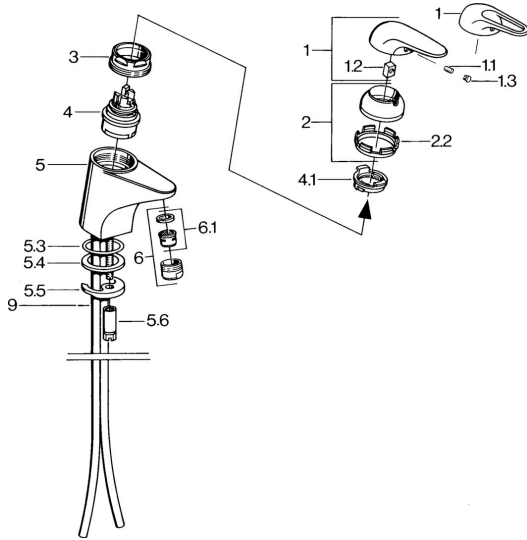

EAN: 4015474526440
static.hansa.com/07042161

- Umývadlo
- Jednopáková
- Stojanková
- Chróm

Technické údaje

Technické vlastnosti

Dodávka teplej vody	max. +80°C
Pracovný tlak	0.5-10 bar
Materiál	Mosadz

Náhradné diely

SP07012100

	Názov	Kód
2	Krytka	59906563
2.2	Upevňovacia objímka	59906695
3	Očné skrutka, M50x1, SW45	59904775
4	Kartuš, 4.8 Eco-Top	59911431
4	Kartuš, 4.8 eco	59904601
4.1	Hot water limiter	59904759
5.1	Ovládacie tiahlo	59906423
5.2	Spojovací diel tiahla	59904624
5.3	O-krúžok, 42x3.5	59904764
5.4	Tesnenie, 48x33.5x2	59902283
5.5		59904765
5.6	Skrutka, M8x1, SW13	59904766
5.7	Upevňovací set	59910749
6	Aerator, M24x1 A Biela Ukončené	59905419
6	Aerator, M24x1 STD HC A	59902366
6.1	Aerator, M22/24 A	59902081
7	Vypúšťací ventil umývadla	59904620
7.1	Kartuš, 4.8 Eco-Top	59911431
9	Potrúbie Ukončené	59911064