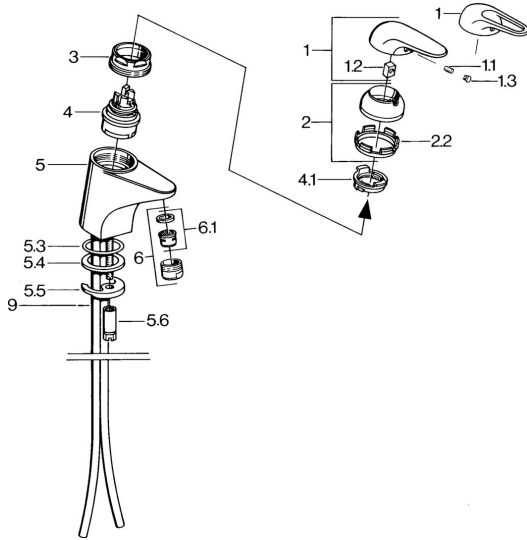

EAN: 4015474526440
static.hansa.com/07042161

- Wastafel
- Eengreeps
- Wastafelmontage
- Chroom

Technische gegevens

Technische eigenschappen

Warmwatertoevoer	max. +80°C
Werkdruk	0.5-10 bar
Materiaal	brass

Reserveonderdelen

SP07012100

	Naam	Code
2	Kap Chroom	59906563
2.2	Vaststelling van de mouw	59906695
3	Schroef, M50x1, SW45	59904775
4	Binnenwerk, 4.8 Eco-Top	59911431
4	Binnenwerk, 4.8 eco	59904601
4.1	Hot water limiter	59904759
5.1	Trekstang Chroom	59906423
5.2	Gewrichtstuk	59904624
5.3	O-ring, 42x3.5	59904764
5.4	Dichting, 48x33.5x2	59902283
5.5	Fixing plate	59904765
5.6	Schroef, M8x1, SW13	59904766
5.7	Bevestigingsset	59910749
6	Mousseur, M24x1 A Wit Stopgezet	59905419
6	Mousseur, M24x1 STD HC A Chroom	59902366
6.1	Mousseur, M22/24 A	59902081
7	Wastegarnituur Chroom	59904620
7.1	Binnenwerk, 4.8 Eco-Top	59911431
9	Pijp Stopgezet	59911064