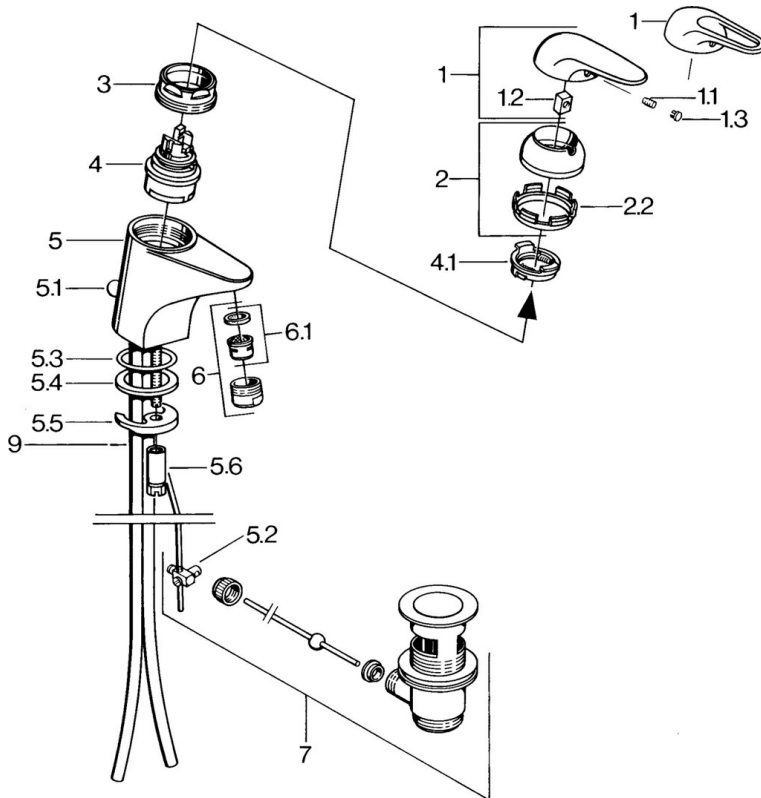

EAN: 4015474526440
static.hansa.com/07042161

- Wastafel
- Eengreeps
- Wastafelmontage
- Chroom

Technische gegevens

Technische eigenschappen

Warmwatertoevoer	max. +80°C
Werkdruk	0.5-10 bar
Materiaal	brass

Reserveonderdelen

SP07012100

	Naam	Code
2	Kap Chroom	59906563
2.2	Vaststelling van de mouw	59906695
3	Schroef, M50x1, SW45	59904775
4	Binnenwerk, 4.8 Eco-Top	59911431
4	Binnenwerk, 4.8 eco	59904601
4.1	Hot water limiter	59904759
5.1	Trekstang Chroom	59906423
5.2	Gewrichtstuk	59904624
5.3	O-ring, 42x3.5	59904764
5.4	Dichting, 48x33.5x2	59902283
5.5	Fixing plate	59904765
5.6	Schroef, M8x1, SW13	59904766
5.7	Bevestigingsset	59910749
6	Mousseur, M24x1 A Wit Stopgezet	59905419
6	Mousseur, M24x1 STD HC A Chroom	59902366
6.1	Mousseur, M22/24 A	59902081
7	Wastegarnituur Chroom	59904620
7.1	Binnenwerk, 4.8 Eco-Top	59911431
9	Pijp Stopgezet	59911064