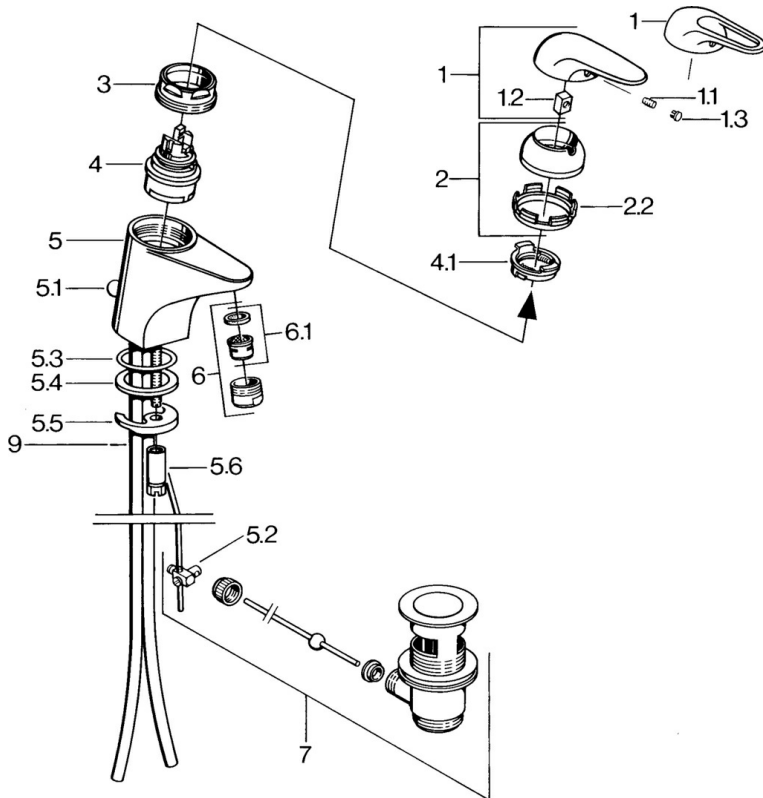

EAN: 4015474526440
static.hansa.com/07042161

- Lavabo
- Monocomando
- Montaggio d'appoggio
- Cromo

Dati tecnici

Caratteristiche tecniche

Fornitura di acqua calda	max. +80°C
Pressione di esercizio	0.5-10 bar
Materiale	Ottone

Parti di ricambio

SP07012100

	Nome	Codice
2	Cappuccio Cromo	59906563
2.2	Manicotto di fissaggio	59906695
3	Vite eye, M50x1, SW45	59904775
4	Cartuccia, 4.8 Eco-Top	59911431
4	Cartuccia, 4.8 eco	59904601
4.1	Hot water limiter	59904759
5.1	Asta saltarello Cromo	59906423
5.2	Snodo	59904624
5.3	O-ring, 42x3.5	59904764
5.4	Giunto, 48x33.5x2	59902283
5.5	Fixing plate	59904765
5.6	Screw, M8x1, SW13	59904766
5.7	Set di fissaggio	59910749
6	Areatore, M24x1 A Bianco Fuori produzione	59905419
6	Areatore, M24x1 STD HC A Cromo	59902366
6.1	Areatore, M22/24 A	59902081
7	Scarico a saltarello Cromo	59904620
7.1	Cartuccia, 4.8 Eco-Top	59911431
9	Fuori produzione	59911064