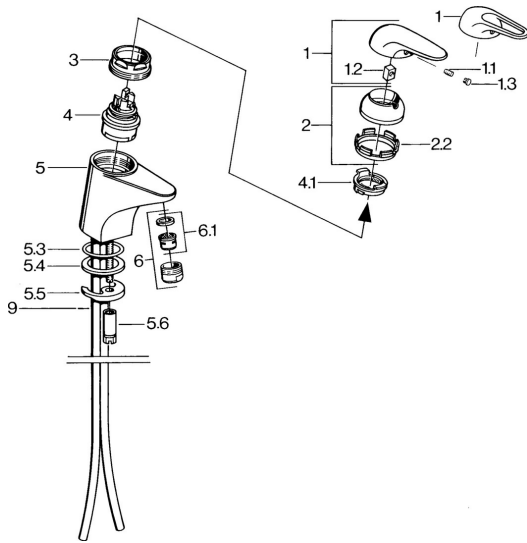

EAN: 4015474526440
static.hansa.com/07042161

- Lavabo
- Monocomando
- Montaggio d'appoggio
- Cromo

Dati tecnici

Caratteristiche tecniche

Fornitura di acqua calda	max. +80°C
Pressione di esercizio	0.5-10 bar
Materiale	Ottone

Parti di ricambio

SP07012100

	Nome	Codice
2	Cappuccio Cromo	59906563
2.2	Manicotto di fissaggio	59906695
3	Vite eye, M50x1, SW45	59904775
4	Cartuccia, 4.8 Eco-Top	59911431
4	Cartuccia, 4.8 eco	59904601
4.1	Hot water limiter	59904759
5.1	Asta saltarello Cromo	59906423
5.2	Snodo	59904624
5.3	O-ring, 42x3.5	59904764
5.4	Giunto, 48x33.5x2	59902283
5.5	Fixing plate	59904765
5.6	Screw, M8x1, SW13	59904766
5.7	Set di fissaggio	59910749
6	Areatore, M24x1 A Bianco Fuori produzione	59905419
6	Areatore, M24x1 STD HC A Cromo	59902366
6.1	Areatore, M22/24 A	59902081
7	Scarico a saltarello Cromo	59904620
7.1	Cartuccia, 4.8 Eco-Top	59911431
9	Fuori produzione	59911064