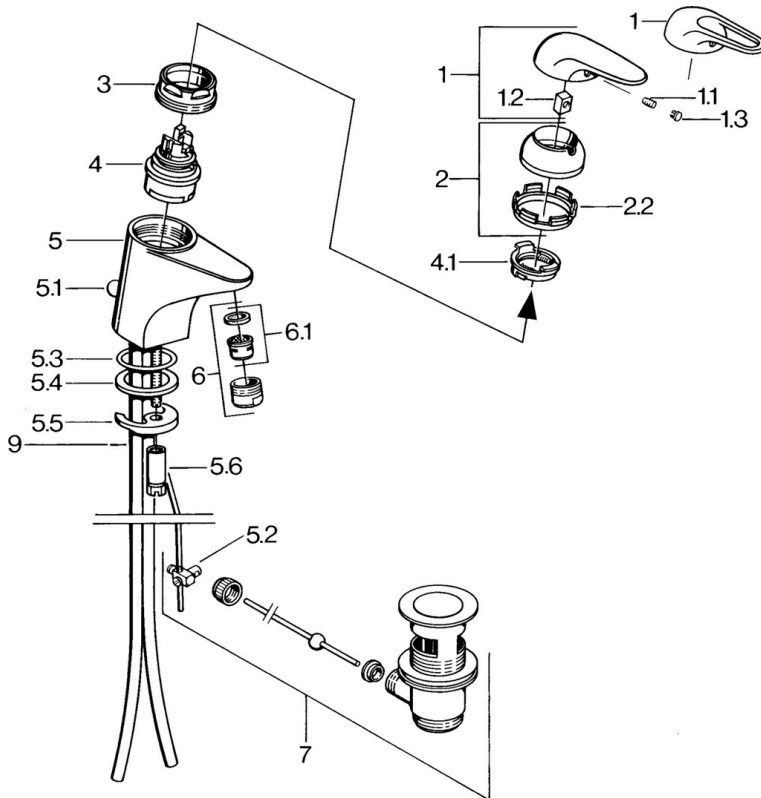

EAN: 4015474526440
static.hansa.com/07042161

- Lavabo
- Monocommande
- Montage sur plaque
- Chrome

Caractéristiques techniques

Caractéristiques techniques

Alimentation en eau chaude	max. +80°C
Pression de service	0.5-10 bar
Matériau	brass

Pièces de rechange

SP07012100

	Nom	Code
2	Chape	59906563
2.2	Manchon de fixation	59906695
3	Vis Loop, M50x1, SW45	59904775
4	Cartouche, 4,8 Eco-Top	59911431
4	Cartouche, 4,8 eco	59904601
4.1	Hot water limiter	59904759
5.1	Tirette de vidage	59906423
5.2	Joint	59904624
5.3	Joint, 42x3.5	59904764
5.4	Joint, 48x33.5x2	59902283
5.5	Fixing plate	59904765
5.6	Vis, M8x1, SW13	59904766
5.7	Ensemble de fixation	59910749
6	Aérateur, M24x1 A Blanc Arrêté	59905419
6	Aérateur, M24x1 STD HC A	59902366
6.1	Aérateur, M22/24 A	59902081
7	Vidage	59904620
7.1	Cartouche, 4,8 Eco-Top	59911431
9	Tuyau Arrêté	59911064