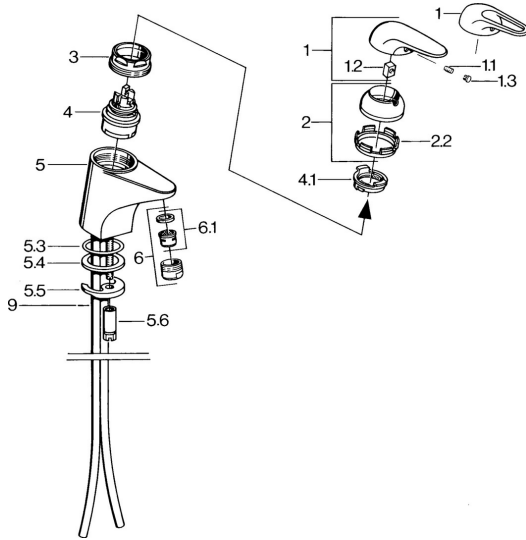

EAN: 4015474526440
static.hansa.com/07042161

- Lavabo
- Monocommande
- Montage sur plaque
- Chrome

Caractéristiques techniques

Caractéristiques techniques

Alimentation en eau chaude	max. +80°C
Pression de service	0.5-10 bar
Matériau	brass

Pièces de rechange

SP07012100

	Nom	Code
2	Chape	59906563
2.2	Manchon de fixation	59906695
3	Vis Loop, M50x1, SW45	59904775
4	Cartouche, 4,8 Eco-Top	59911431
4	Cartouche, 4,8 eco	59904601
4.1	Hot water limiter	59904759
5.1	Tirette de vidage	59906423
5.2	Joint	59904624
5.3	Joint, 42x3.5	59904764
5.4	Joint, 48x33.5x2	59902283
5.5	Fixing plate	59904765
5.6	Vis, M8x1, SW13	59904766
5.7	Ensemble de fixation	59910749
6	Aérateur, M24x1 A Blanc Arrêté	59905419
6	Aérateur, M24x1 STD HC A	59902366
6.1	Aérateur, M22/24 A	59902081
7	Vidage	59904620
7.1	Cartouche, 4,8 Eco-Top	59911431
9	Tuyau Arrêté	59911064