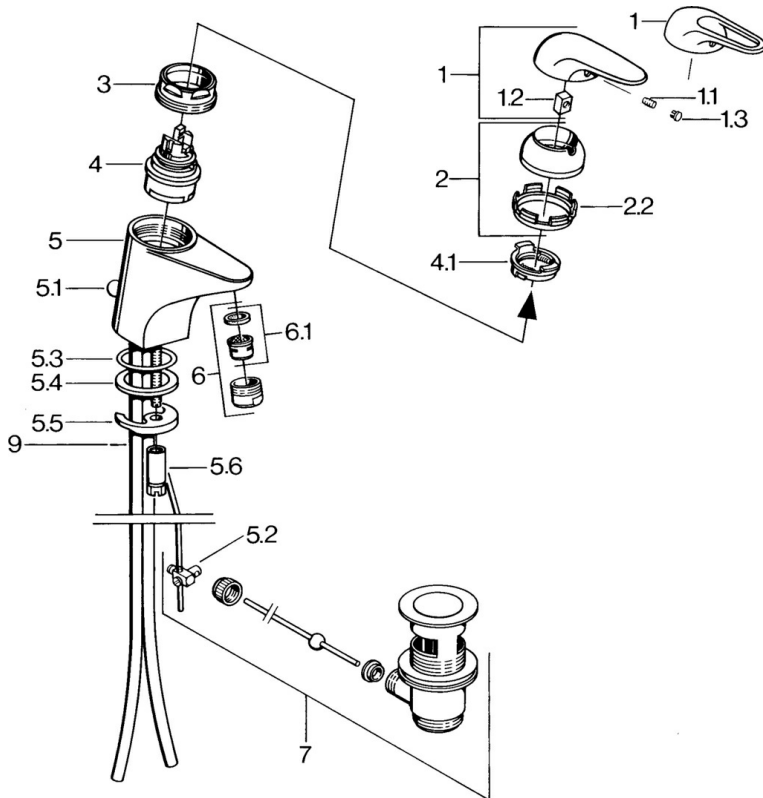

EAN: 4015474526440  
[static.hansa.com/07042161](http://static.hansa.com/07042161)

- Waschtisch
- Einhebelmischer
- Standmontage
- Chrom

### Technische Eigenschaften

Warmwasserversorgung	<b>max. +80°C</b>
Arbeitsdruck	<b>0.5-10 bar</b>
Werkstoff	<b>Messing</b>

### SP07012100

Name	Art.-Nr.
2 Abdeckkappe	59906563
2.2 Befestigungshülse	59906695
3 Ringschraube, M50x1, SW45	59904775
4 Kartusche, 4,8 Eco-Top	59911431
4 Kartusche, 4,8 eco	59904601
4.1 Warmwasser Begrenzer	59904759
5.1 Zugstange mit Knopf	59906423
5.2 Gelenkstück	59904624
5.3 O-Ring, 42x3.5	59904764
5.4 Dichtung, 48x33.5x2	59902283
5.5 Befestigungsplatte	59904765
5.6 Schraube, M8x1, SW13	59904766
5.7 Befestigungssatz	59910749
6 Luftsprudler, M24x1 A Weiss Ausgelaufen	59905419
6 Luftsprudler, M24x1 STD HC A	59902366
6.1 Luftsprudler, M22/24 A	59902081
7 Ablaufgarnitur	59904620
7.1 Kartusche, 4,8 Eco-Top	59911431
9 Rohr Ausgelaufen	59911064