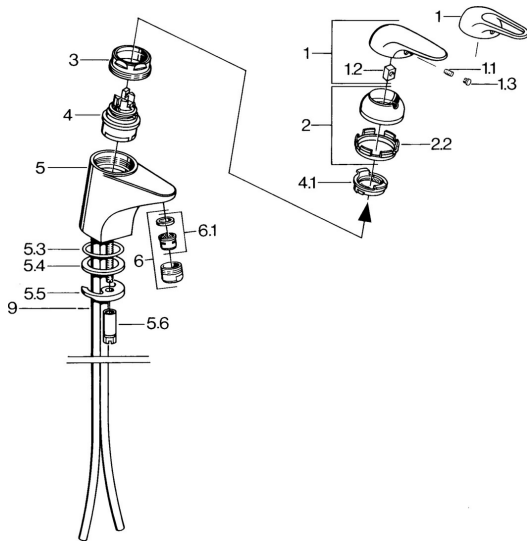

EAN: 4015474526440  
[static.hansa.com/07042161](http://static.hansa.com/07042161)

- Waschtisch
- Einhebelmischer
- Standmontage
- Chrom

### Technische Eigenschaften

Warmwasserversorgung	<b>max. +80°C</b>
Arbeitsdruck	<b>0.5-10 bar</b>
Werkstoff	<b>Messing</b>

### SP07012100

Name	Art.-Nr.
2 Abdeckkappe	59906563
2.2 Befestigungshülse	59906695
3 Ringschraube, M50x1, SW45	59904775
4 Kartusche, 4,8 Eco-Top	59911431
4 Kartusche, 4,8 eco	59904601
4.1 Warmwasser Begrenzer	59904759
5.1 Zugstange mit Knopf	59906423
5.2 Gelenkstück	59904624
5.3 O-Ring, 42x3.5	59904764
5.4 Dichtung, 48x33.5x2	59902283
5.5 Befestigungsplatte	59904765
5.6 Schraube, M8x1, SW13	59904766
5.7 Befestigungssatz	59910749
6 Luftsprudler, M24x1 A Weiss Ausgelaufen	59905419
6 Luftsprudler, M24x1 STD HC A	59902366
6.1 Luftsprudler, M22/24 A	59902081
7 Ablaufgarnitur	59904620
7.1 Kartusche, 4,8 Eco-Top	59911431
9 Rohr Ausgelaufen	59911064