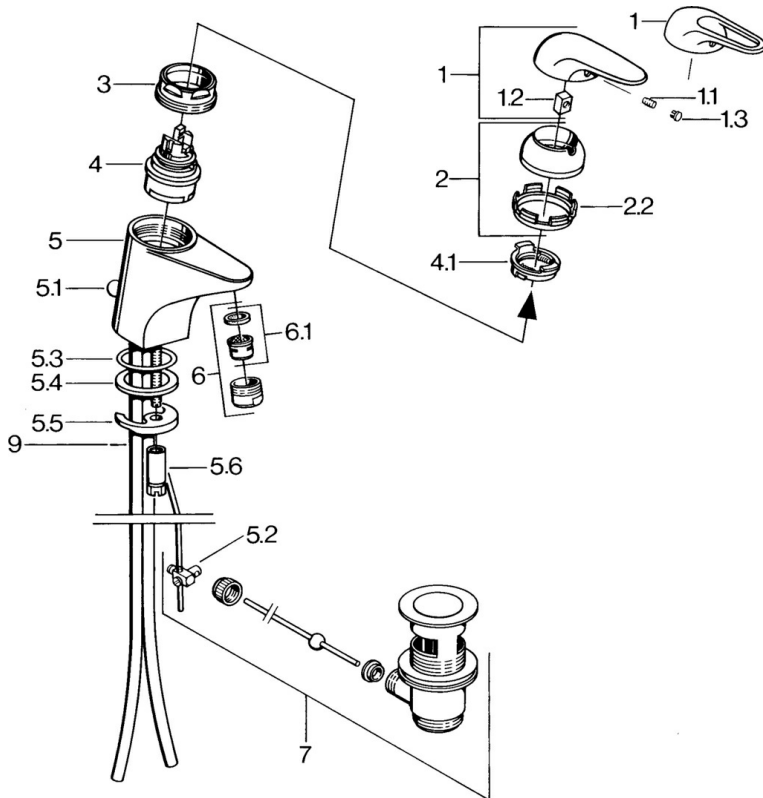

EAN: 4015474526440
static.hansa.com/07042161

- Umyvadlo
- Jednopaková
- Stojánková
- Chrom

Technické údaje

Technické vlastnosti

Zdroj teplé vody	max. +80°C
Pracovní tlak	0.5-10 bar
Materiál	Mosaz

Náhradní díly

SP07012100

	Název	Kód
2	Krytka	59906563
2.2	Upevňovací objímka	59906695
3	Oční šroub, M50x1, SW45	59904775
4	Kartuše, 4.8 Eco-Top	59911431
4	Kartuše, 4.8 eco	59904601
4.1	Hot water limiter	59904759
5.1	Ovládací táhlo vypouštěcího ventilu	59906423
5.2	Spojovací díl táhel	59904624
5.3	O-kroužek, 42x3.5	59904764
5.4	Těsnění, 48x33.5x2	59902283
5.5	Upevňovací deska	59904765
5.6	Šroub, M8x1, SW13	59904766
5.7	Upevňovací set	59910749
6	Aerator, M24x1 A Bílá Ukončeno	59905419
6	Aerator, M24x1 STD HC A	59902366
6.1	Aerator, M22/24 A	59902081
7	Vypouštěcí ventil	59904620
7.1	Kartuše, 4.8 Eco-Top	59911431
9	Roura Ukončeno	59911064