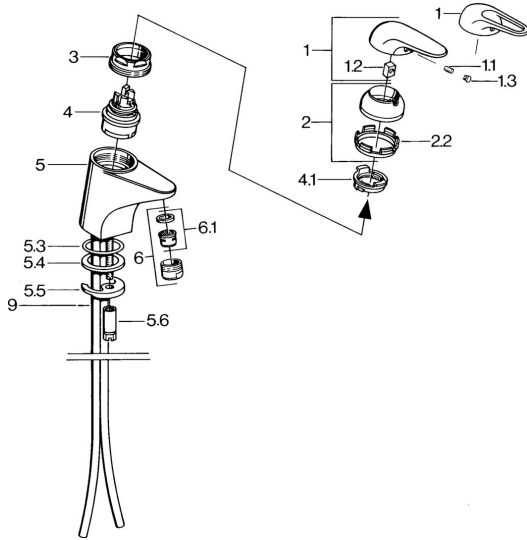

EAN: 4015474526440
static.hansa.com/07042161

- Umyvadlo
- Jednopaková
- Stojánková
- Chrom

Technické údaje

Technické vlastnosti

Zdroj teplé vody	max. +80°C
Pracovní tlak	0.5-10 bar
Materiál	Mosaz

Náhradní díly

SP07012100

	Název	Kód
2	Krytka	59906563
2.2	Upevňovací objímka	59906695
3	Oční šroub, M50x1, SW45	59904775
4	Kartuše, 4.8 Eco-Top	59911431
4	Kartuše, 4.8 eco	59904601
4.1	Hot water limiter	59904759
5.1	Ovládací táhlo vypouštěcího ventilu	59906423
5.2	Spojovací díl táhel	59904624
5.3	O-kroužek, 42x3.5	59904764
5.4	Těsnění, 48x33.5x2	59902283
5.5	Upevňovací deska	59904765
5.6	Šroub, M8x1, SW13	59904766
5.7	Upevňovací set	59910749
6	Aerator, M24x1 A Bílá Ukončeno	59905419
6	Aerator, M24x1 STD HC A	59902366
6.1	Aerator, M22/24 A	59902081
7	Vypouštěcí ventil	59904620
7.1	Kartuše, 4.8 Eco-Top	59911431
9	Roura Ukončeno	59911064